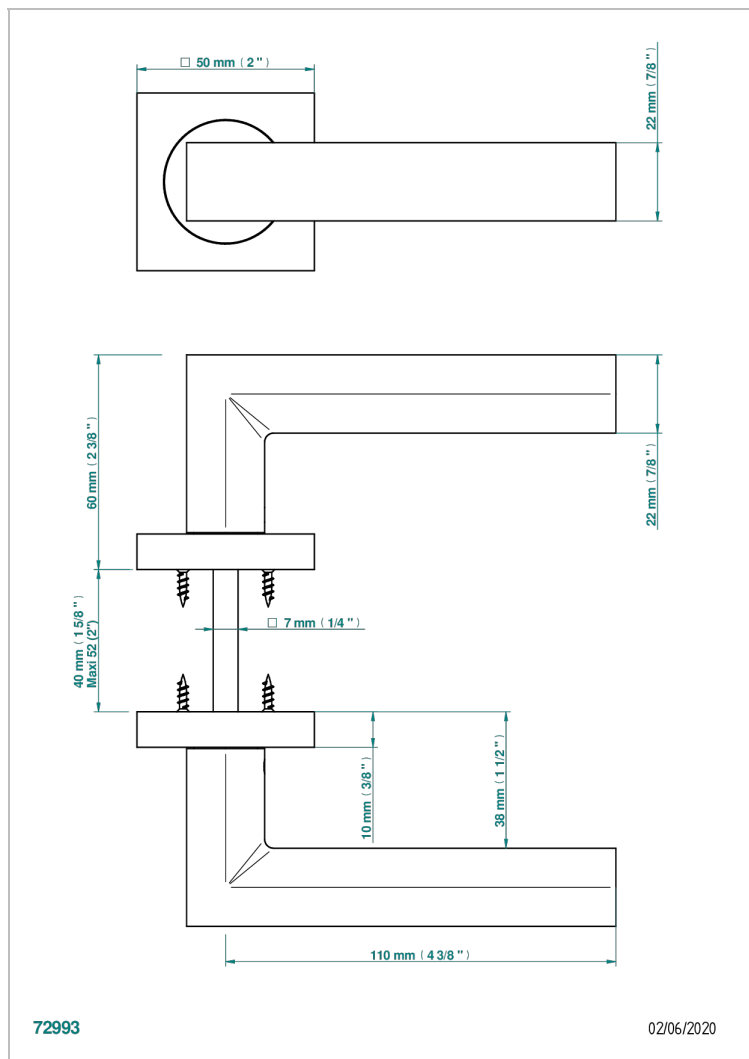

COLLECTION GENEVE

B8C-DHSM1

Pair of door handles - Genève, metal

THG[®]
PARIS

ХАРАКТЕРИСТИКИ

- Collection Genève
- Pair of door handles - Genève, metal

ДОСТУПНЫЕ ВАРИАНТЫ ПОКРЫТИЙ

Black ceram - D30
Blush PVD - H62
Graphite PVD - H64
Matt Umber PVD - H67
Matt blush PVD - H60
Matt graphite PVD - H65