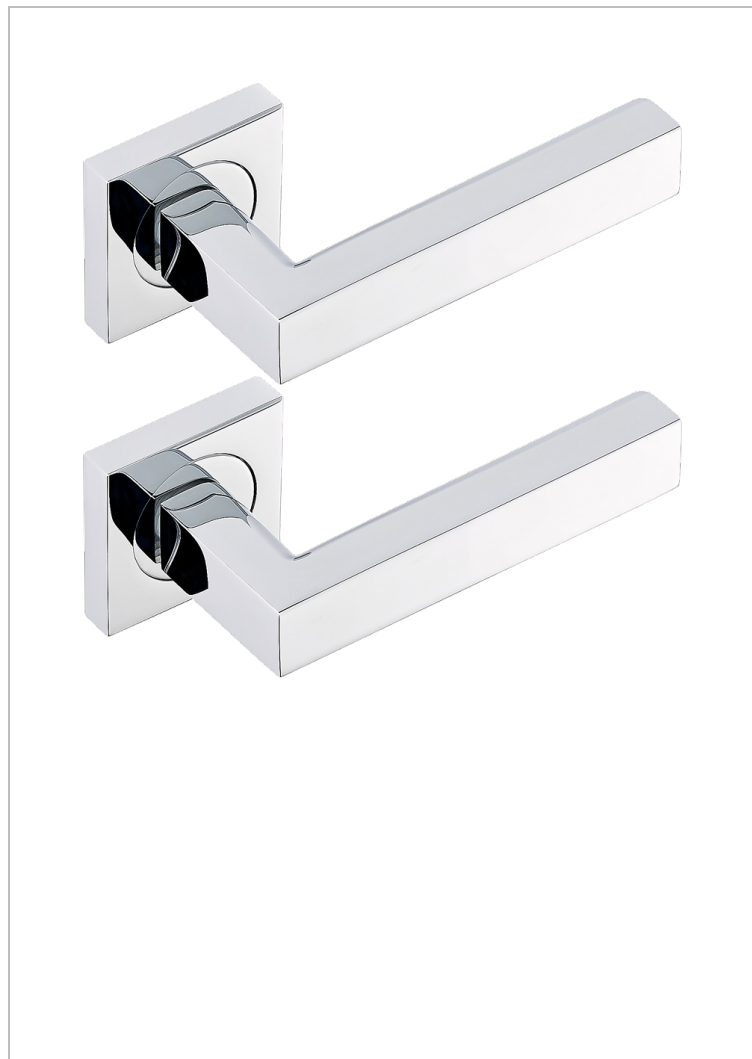

COLLECTION GENEVE

B8C-DHSM1

Pair of door handles - Genève, metal

THG[®]
PARIS

ХАРАКТЕРИСТИКИ

- Collection Genève
- Pair of door handles - Genève, metal

ДОСТУПНЫЕ ВАРИАНТЫ ПОКРЫТИЙ

Black ceram - D30
Blush PVD - H62
Graphite PVD - H64
Matt Umber PVD - H67
Matt blush PVD - H60
Matt graphite PVD - H65

Umber PVD - H66
Бронза - D01
Золото - F01
Матовое золото - F07
Матовое светлое золото - F31
Матовый никель - C01

Никель - B01
Покрытие PVD бронза - F33
Покрытие PVD золотистый цвет - H52
Покрытие PVD латунь - H49
Покрытие PVD матовая бронза - F34
Покрытие PVD матовая латунь - H50

Покрытие PVD матовый золотистый - H53
Покрытие PVD матовый никель - H56
Покрытие PVD никель - H55
Светлое золото - F30
Хром - A02