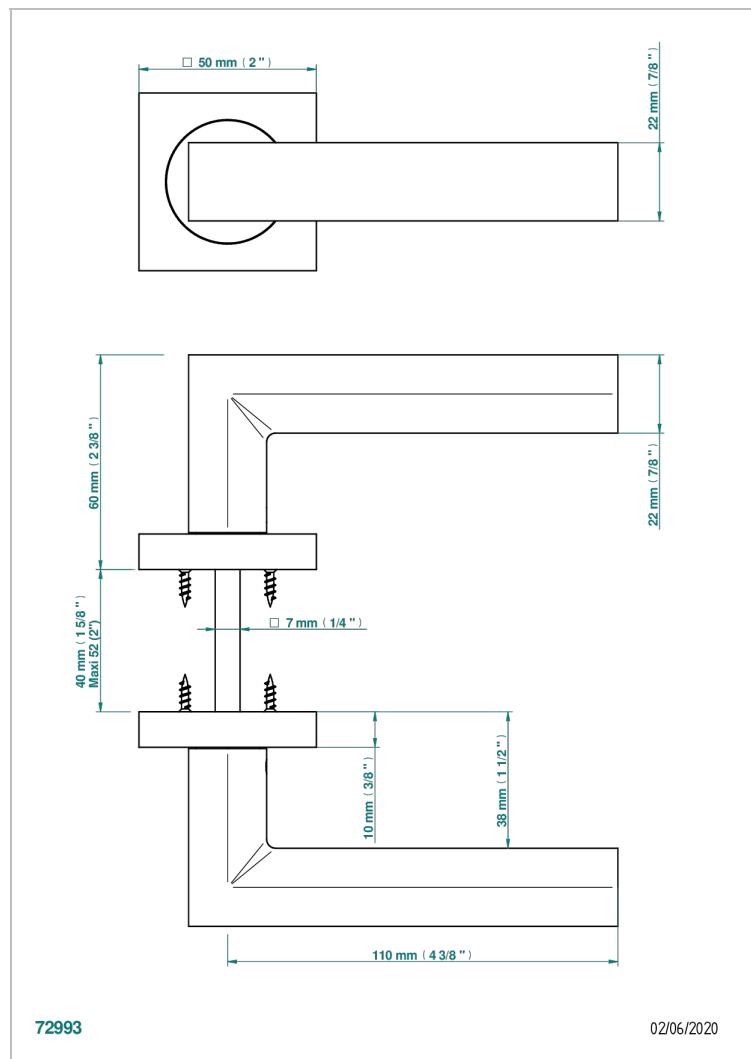

# COLLECTION GENEVE

B8C-DHSM1

Paire de poignées de porte, Genève métal

THG<sup>®</sup>  
PARIS