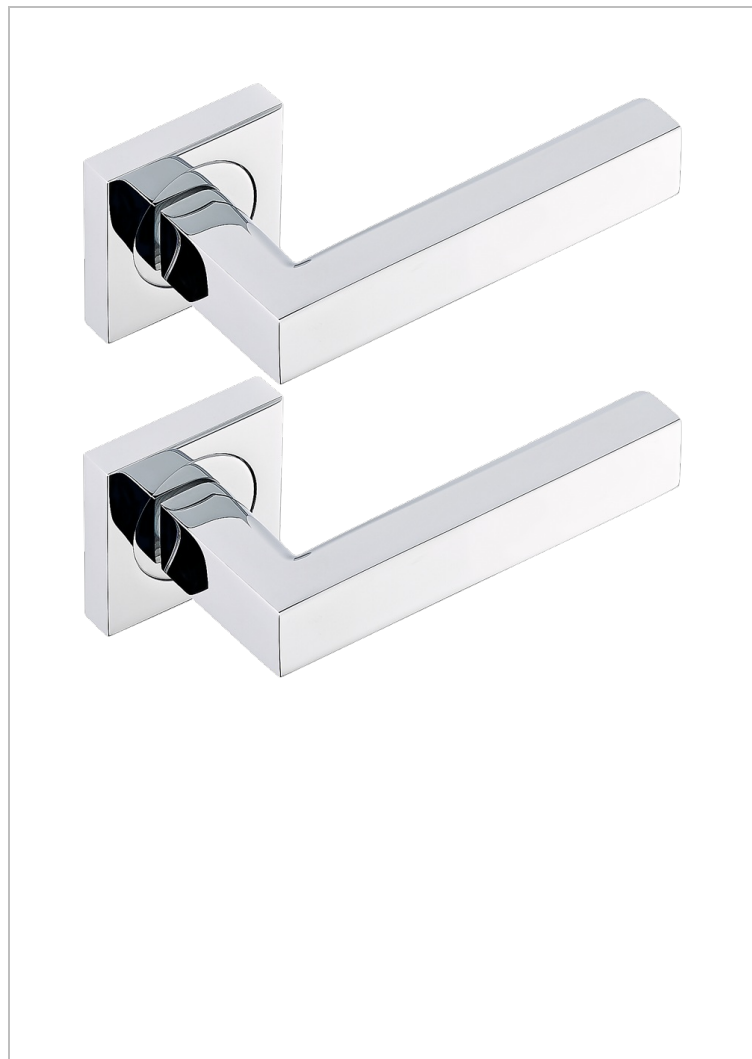

# COLLECTION GENEVE

B8C-DHSM1

Paire de poignées de porte, Genève métal

THG<sup>®</sup>  
PARIS

## CARACTÉRISTIQUES

- Collection Genève
- Paire de poignées de porte, Genève métal

## FINITIONS DISPONIBLES

Bronze clair - D01  
Chromé - A02  
Doré brillant - F01  
Doré mat - F07  
Nickel brillant - B01  
Nickel mat - C01

Noir mat céramique - D30  
Or pâle - F30  
Or pâle mat - F31  
Pvd blush - H62  
Pvd blush mat - H60  
Pvd couleur bronze brown - F33