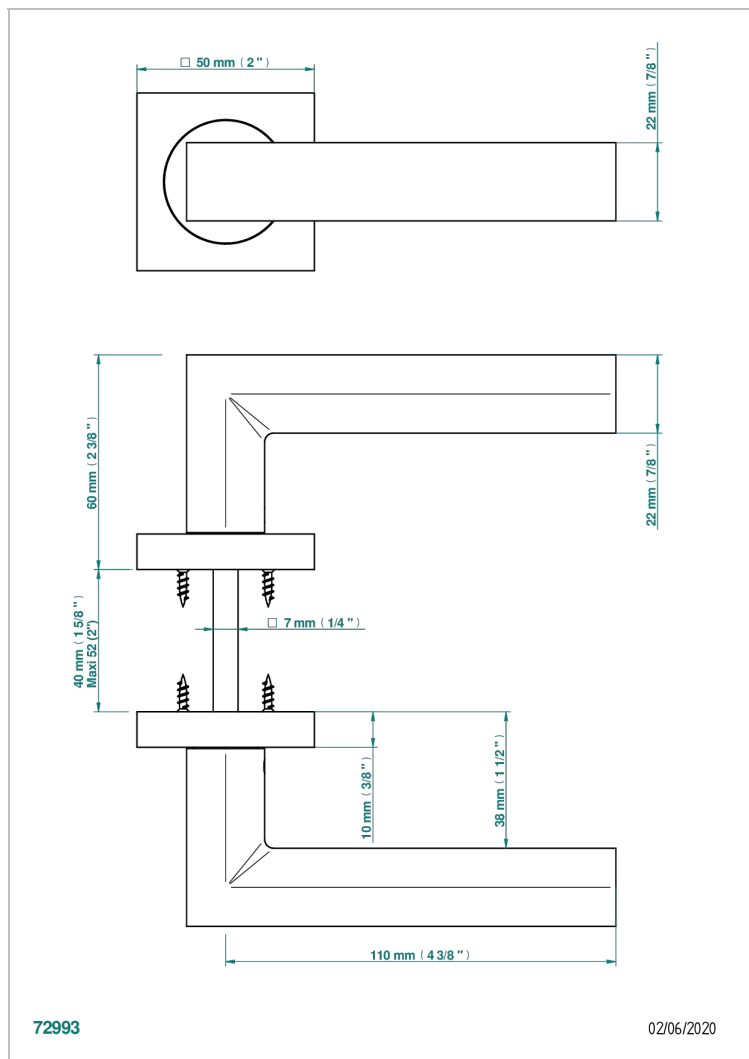

COLLECTION GENEVE

B8C-DHSM1

Par de manillas de puerta, Genève metal

THG[®]
PARIS

CARACTERÍSTICAS

- Collection Genève
- Par de manillas de puerta, Genève metal

ACABADOS DISPONIBLES

Bronce claro - D01
Cerámica negra mate - D30
Cromo - A02
Dorado - F01
Dorado mate - F07
Dorado pálido - F30