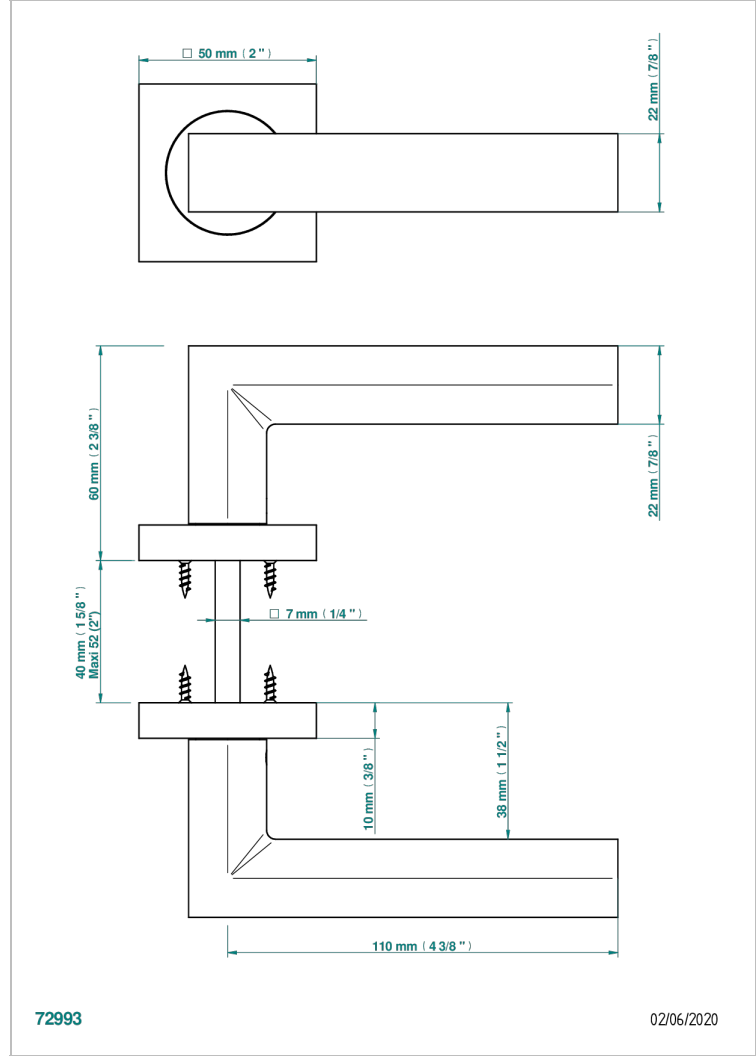

COLLECTION GENEVE

B8C-DHSM1

Pair of door handles - Genève, metal

THG[®]
PARIS

特色

- Collection Genève
- Pair of door handles - Genève, metal

可选饰面

Black ceram - D30
Blush PVD - H62
Graphite PVD - H64
Matt Umber PVD - H67
Matt blush PVD - H60
Matt graphite PVD - H65

PVD哑棕铜 - F34
PVD哑光金 - H53
PVD哑光铜 - H50
PVD哑光镍 - H56
PVD抛光铜 - H49
PVD棕铜 - F33

PVD金色 - H52
PVD镍 - H55
Umber PVD - H66
哑光浅金 - F31
哑光金 - F07
哑光镍 - C01

抛光金 (24K金) - F01
抛光铬 - A02
抛光镍 - B01
浅金 - F30
漆面铜 - D01