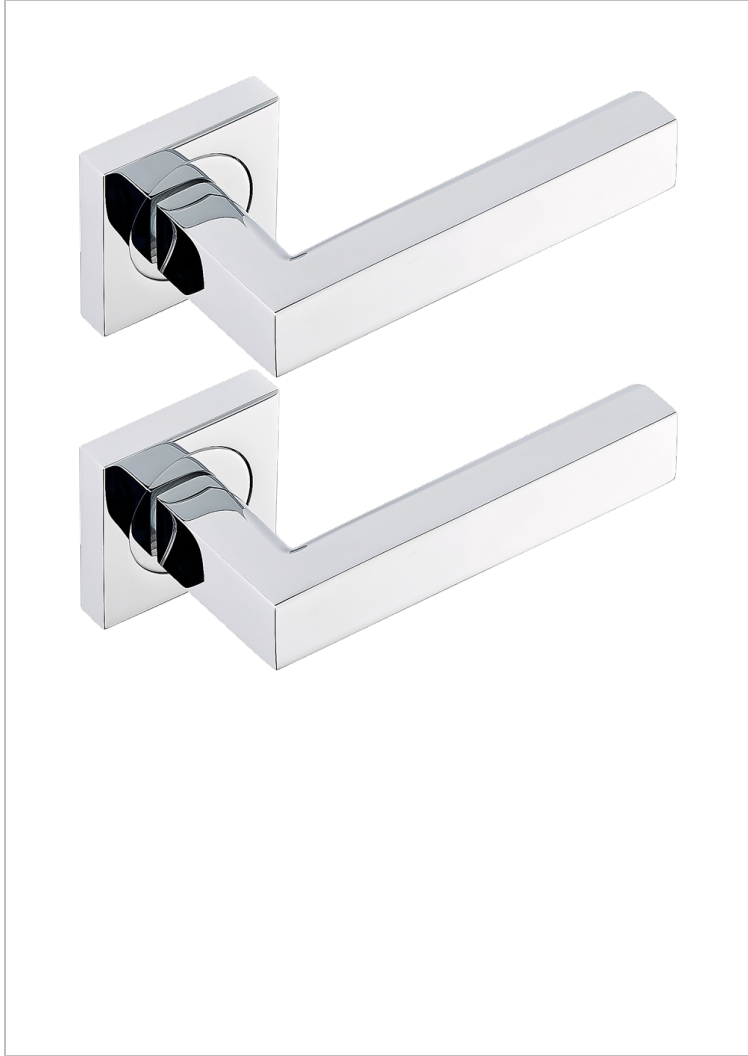

COLLECTION GENEVE

B8C-DHSM1

Pair of door handles - Genève, metal

THG[®]
PARIS

特色

- Collection Genève
- Pair of door handles - Genève, metal

可选饰面

Black ceram - D30
Blush PVD - H62
Graphite PVD - H64
Matt Umber PVD - H67
Matt blush PVD - H60
Matt graphite PVD - H65

PVD哑棕铜 - F34
PVD哑光金 - H53
PVD哑光铜 - H50
PVD哑光镍 - H56
PVD抛光铜 - H49
PVD棕铜 - F33

PVD金色 - H52
PVD镍 - H55
Umber PVD - H66
哑光浅金 - F31
哑光金 - F07
哑光镍 - C01

抛光金 (24K金) - F01
抛光铬 - A02
抛光镍 - B01
浅金 - F30
漆面铜 - D01