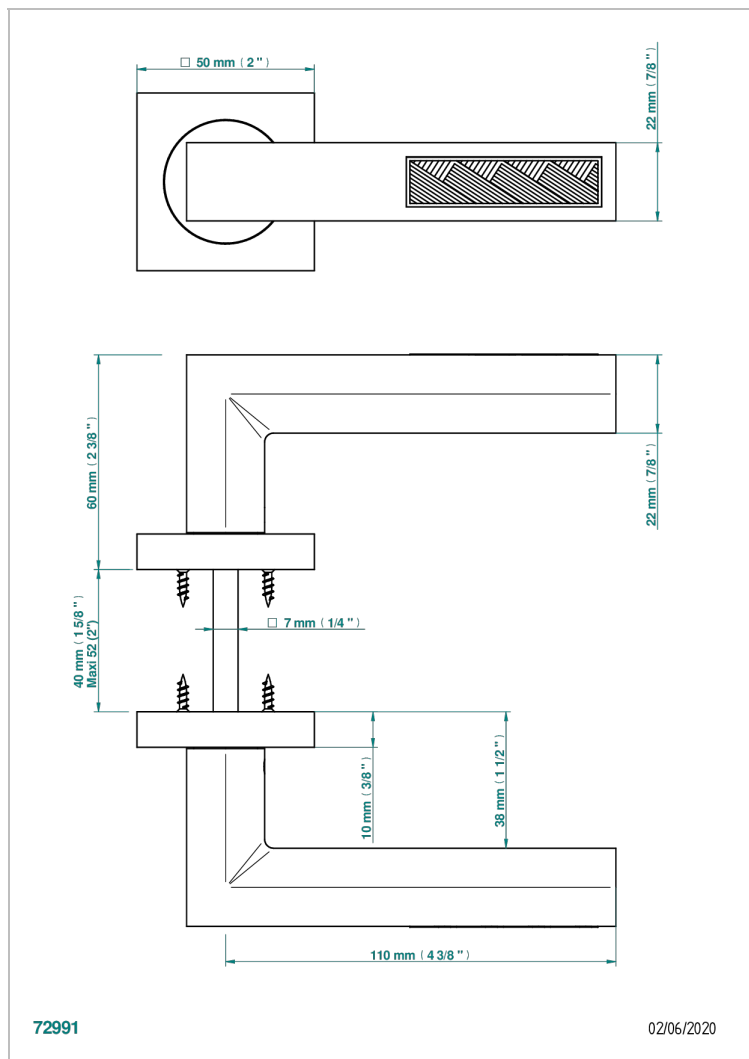

# COLLECTION GENEVE

B8C-DHSC1

Paire de poignées de porte, Genève Laliq

THG<sup>®</sup>  
PARIS

## CARACTÉRISTIQUES

- Collection Genève
- Paire de poignées de porte, Genève Laliq