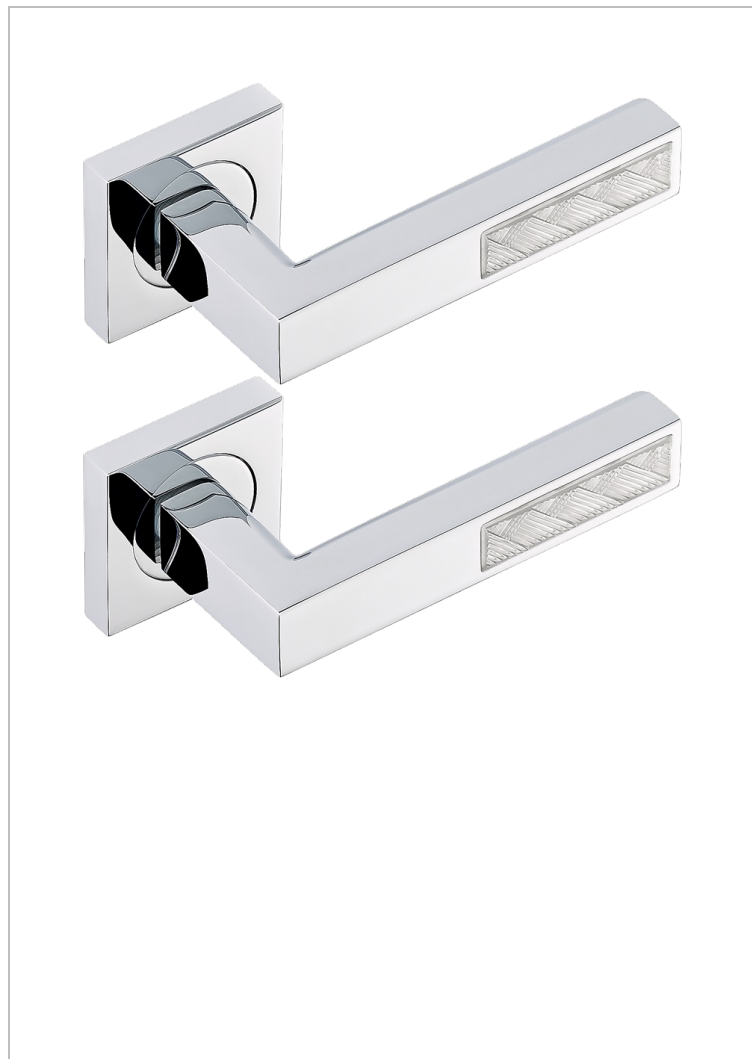

# COLLECTION GENEVE

B8C-DHSC1

Paire de poignées de porte, Genève Laliq

THG<sup>®</sup>  
PARIS

## CARACTÉRISTIQUES

- Collection Genève
- Paire de poignées de porte, Genève Laliq

## FINITIONS DISPONIBLES

Bronze clair - D01  
Chromé - A02  
Doré brillant - F01  
Doré mat - F07  
Nickel brillant - B01  
Nickel mat - C01

Noir mat céramique - D30  
Or pâle - F30  
Or pâle mat - F31  
Pvd blush - H62  
Pvd blush mat - H60  
Pvd couleur bronze brown - F33