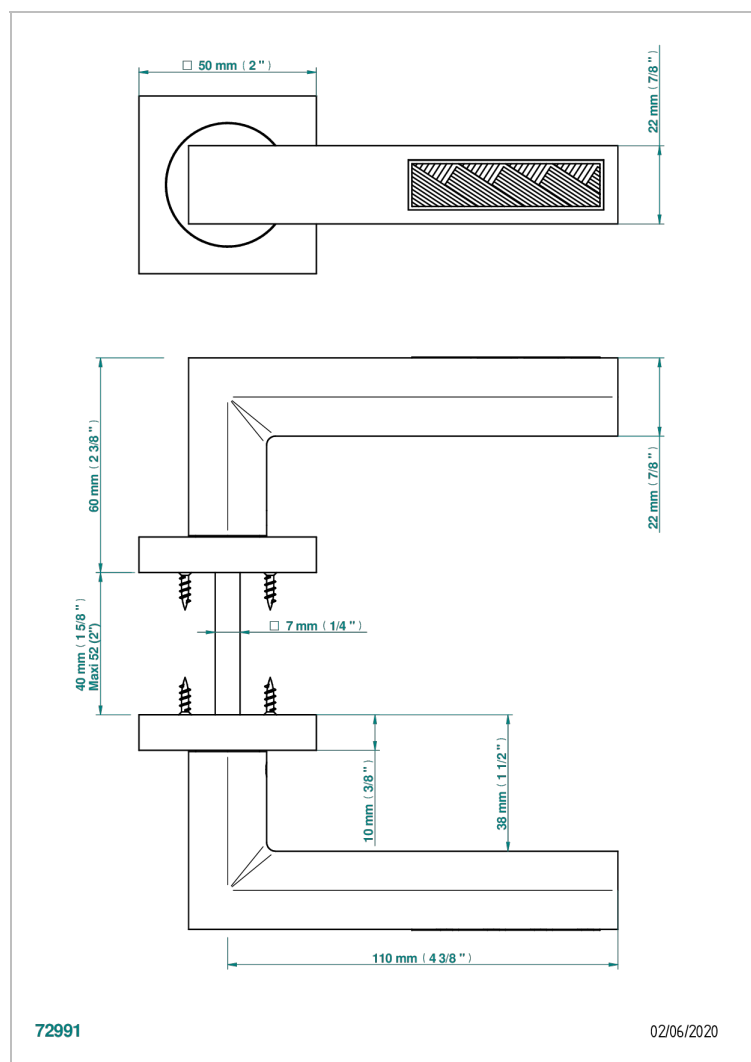

COLLECTION GENEVE

B8C-DHSC1

Paire de poignées de porte, Genève Laliq

THG[®]
PARIS

CARACTÉRISTIQUES

- Collection Genève
- Paire de poignées de porte, Genève Laliq

FINITIONS DISPONIBLES

Bronze clair - D01
Chromé - A02
Doré brillant - F01
Doré mat - F07
Nickel brillant - B01
Nickel mat - C01