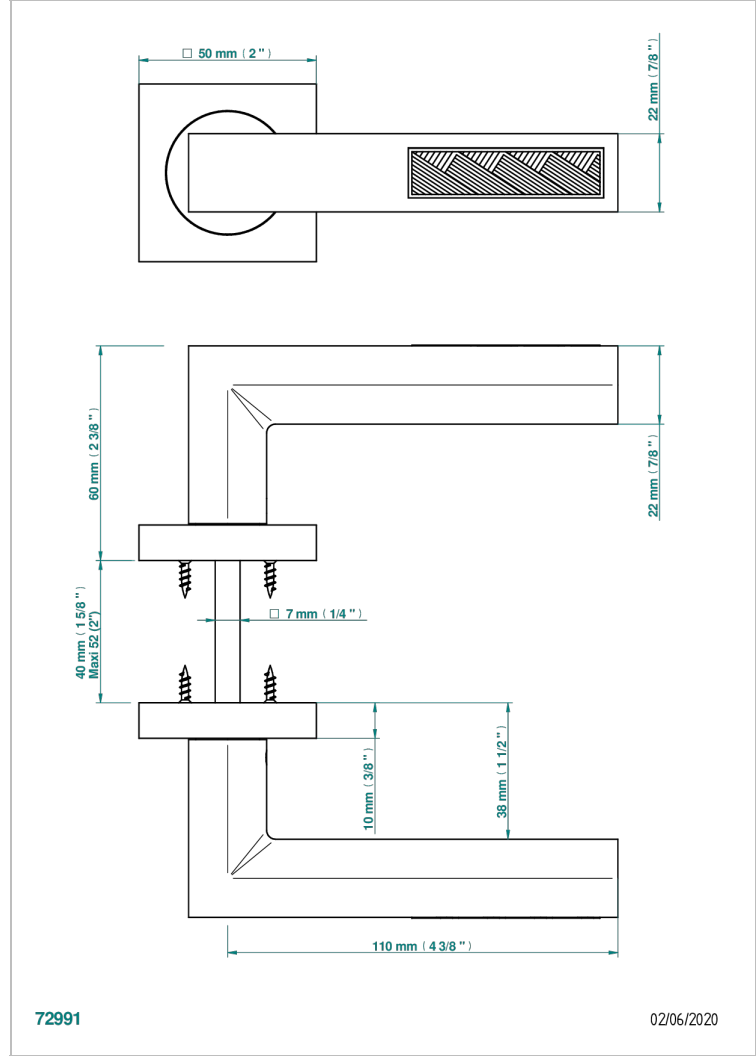

COLLECTION GENEVE

B8C-DHSC1

Par de manillas de puerta, Genève Laliq

THG[®]
PARIS

CARACTERÍSTICAS

- Collection Genève
- Par de manillas de puerta, Genève Laliq

ACABADOS DISPONIBLES

Bronce claro - D01
Cerámica negra mate - D30
Cromo - A02
Dorado - F01
Dorado mate - F07
Dorado pálido - F30