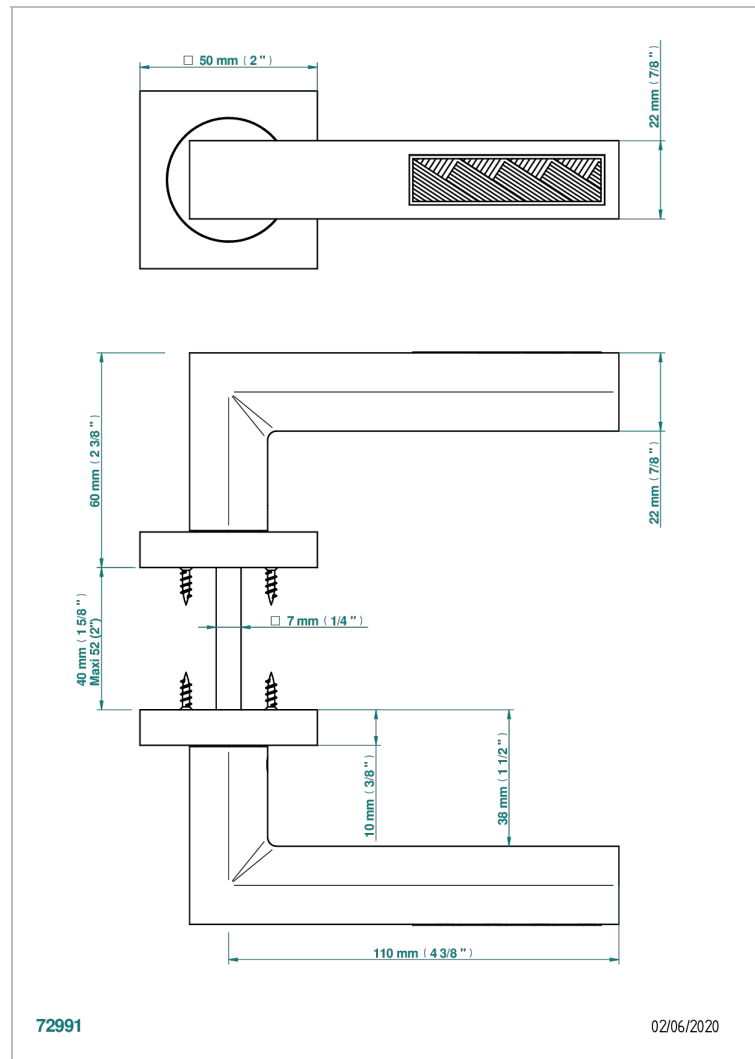

# COLLECTION GENEVE

B8C-DHSC1

Paar Türgriffe, Genève Lalique

THG<sup>®</sup>  
PARIS