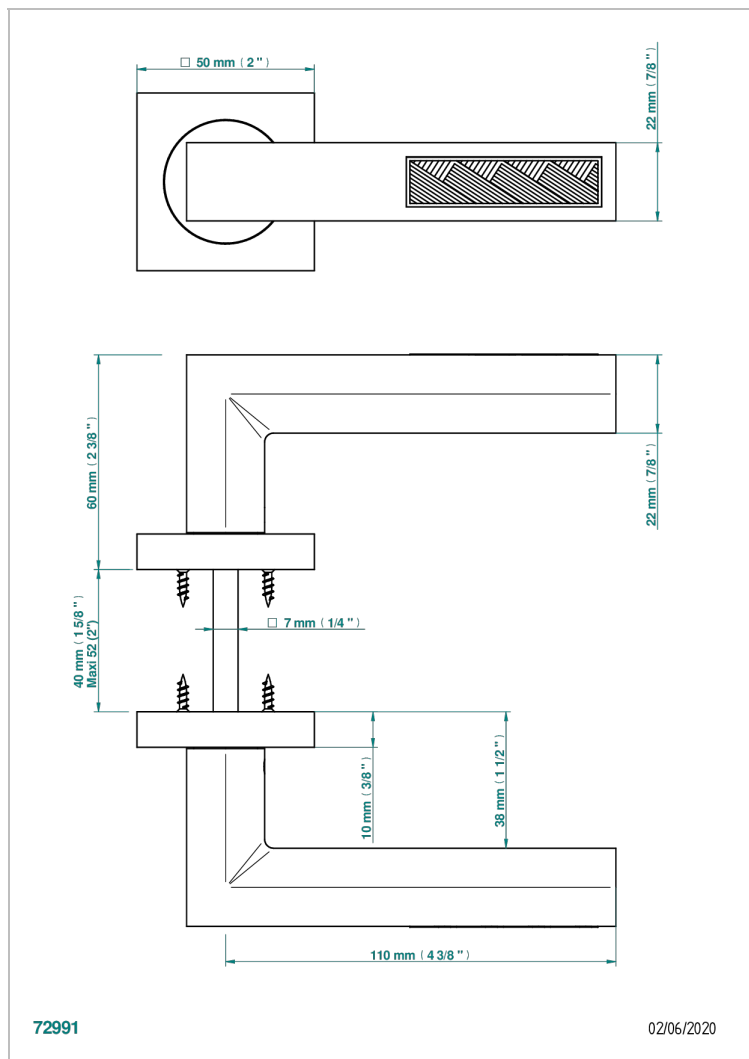

COLLECTION GENEVE

B8C-DHSC1

Pair of door handles - Genève, Laliqne inlay

THG[®]
PARIS

ХАРАКТЕРИСТИКИ

- Collection Genève
- Pair of door handles - Genève, Laliqne inlay

ДОСТУПНЫЕ ВАРИАНТЫ ПОКРЫТИЙ

Black ceram - D30
Blush PVD - H62
Graphite PVD - H64
Matt Umber PVD - H67
Matt blush PVD - H60
Matt graphite PVD - H65