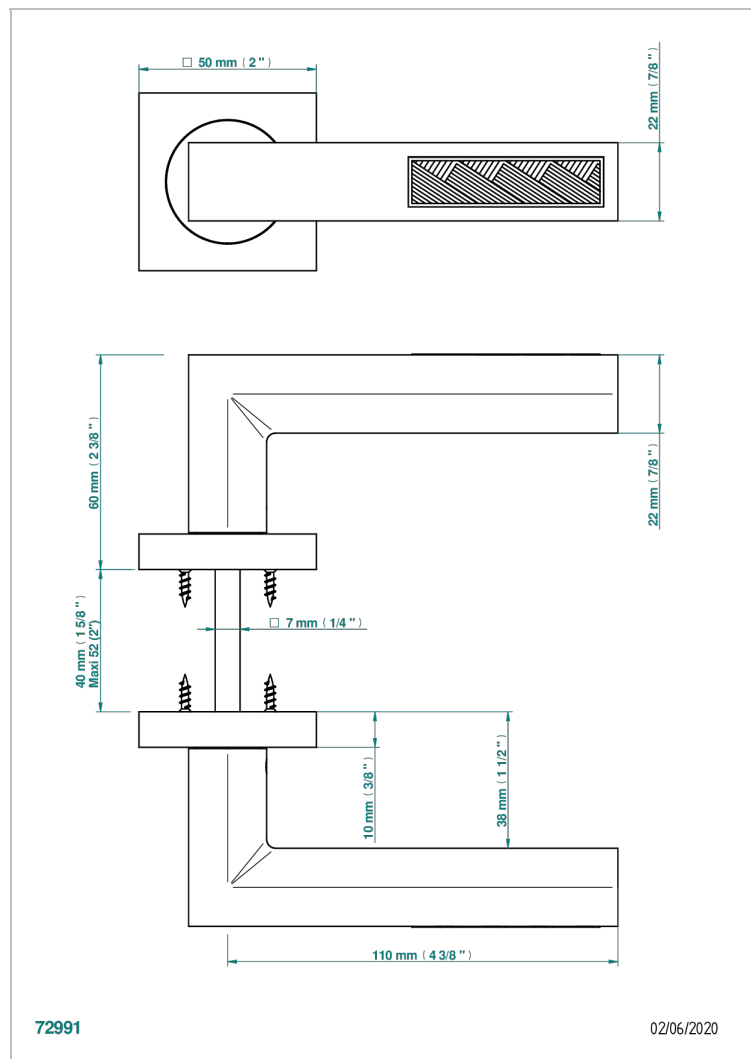

COLLECTION GENEVE

B8C-DHSC1

Paire de poignées de porte, Genève Laliq

THG[®]
PARIS

CARACTÉRISTIQUES

- Collection Genève
- Paire de poignées de porte, Genève Laliq

FINITIONS DISPONIBLES

Bronze clair - D01
Chromé - A02
Doré brillant - F01
Doré mat - F07
Nickel brillant - B01
Nickel mat - C01