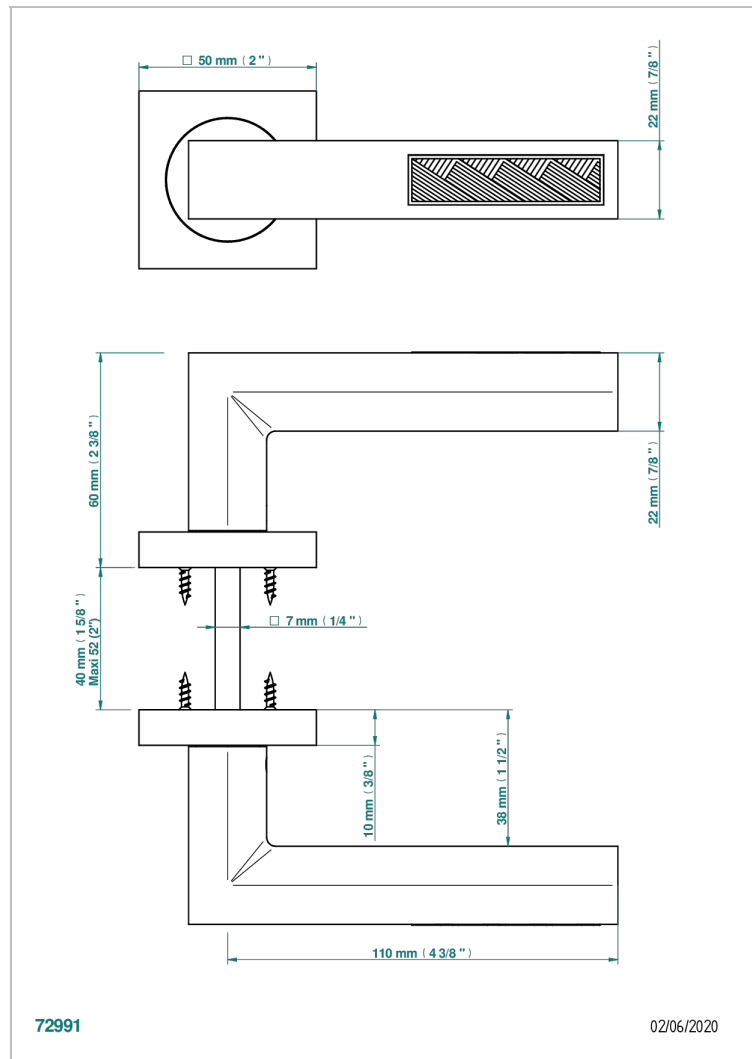

COLLECTION GENEVE

B8C-DHSC1

Paar Türgriffe, Genève Lalique

THG[®]
PARIS

EIGENSCHAFTEN

- Collection Genève
- Paar Türgriffe, Genève Lalique

VERFÜGBARE OBERFLÄCHEN

Blassgold - F30
Blassgold matt unlackiert - F31
Bronze hell - D01
Chrom - A02
Gold - F01
Gold matt - F07