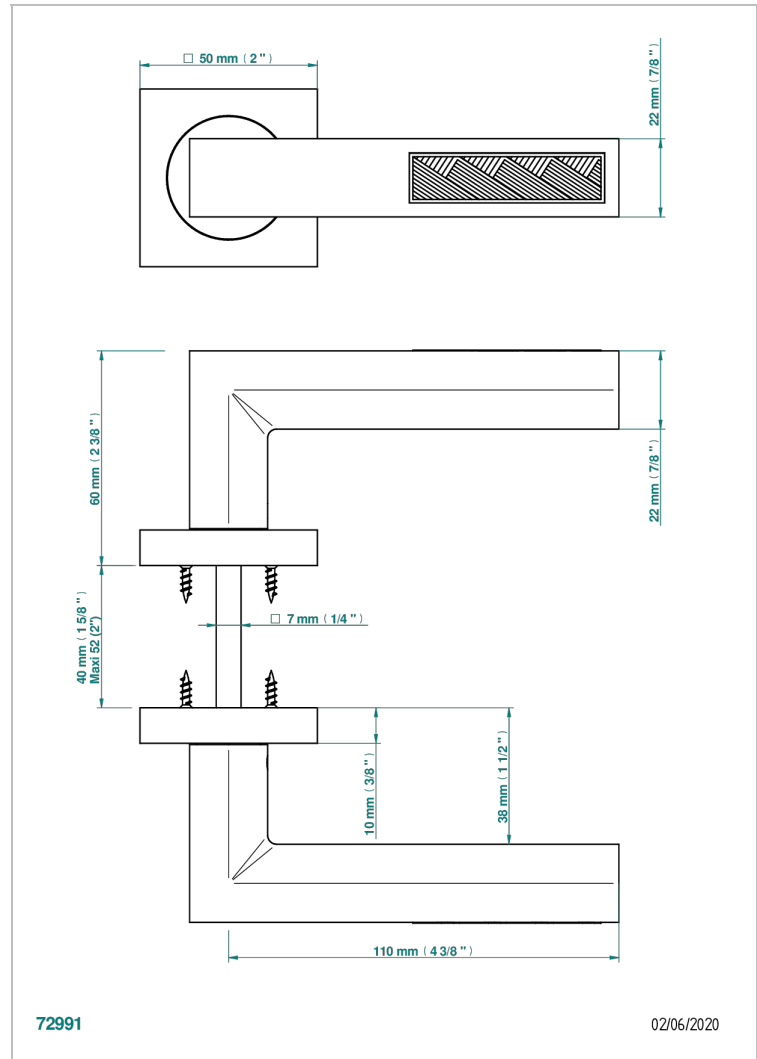

COLLECTION GENEVE

B8C-DHSC1

Pair of door handles - Genève, Lalique inlay

THG[®]
PARIS

特色

- Collection Genève
- Pair of door handles - Genève, Lalique inlay

可选饰面

Black ceram - D30
Blush PVD - H62
Graphite PVD - H64
Matt Umber PVD - H67
Matt blush PVD - H60
Matt graphite PVD - H65

PVD哑光棕铜 - F34
PVD哑光金 - H53
PVD哑光铜 - H50
PVD哑光镍 - H56
PVD抛光铜 - H49
PVD棕铜 - F33

PVD金色 - H52
PVD镍 - H55
Umber PVD - H66
哑光浅金 - F31
哑光金 - F07
哑光镍 - C01

抛光金 (24K金) - F01
抛光铬 - A02
抛光镍 - B01
浅金 - F30
漆面铜 - D01