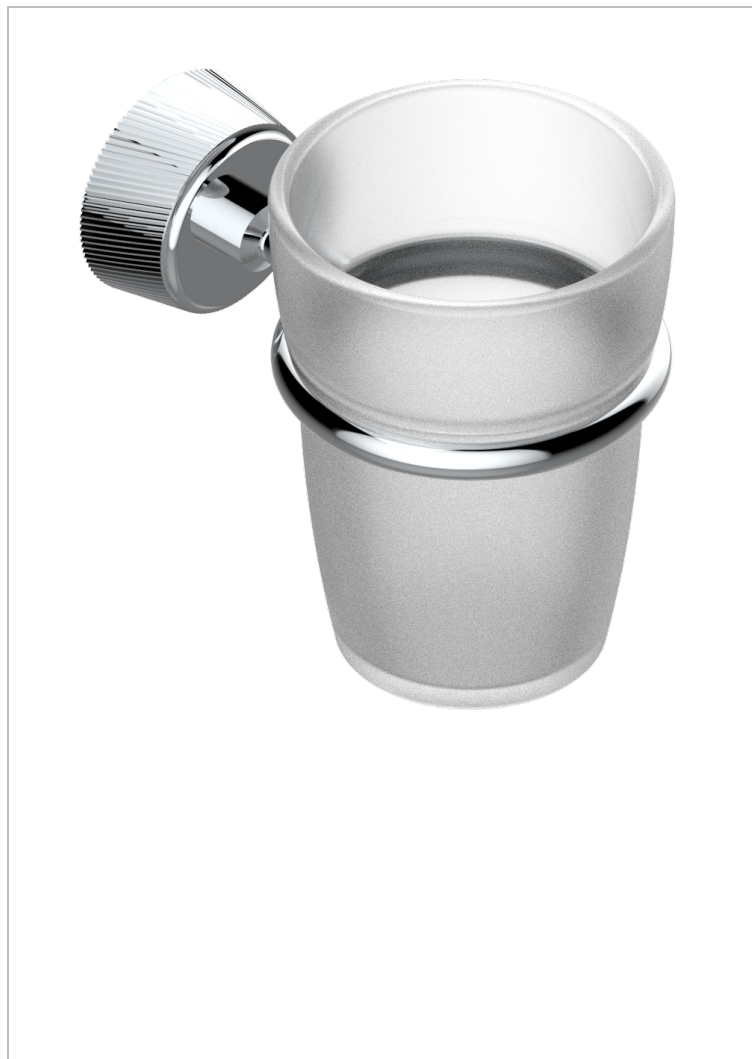

CORVAIR FIOR DI BOSCO A MANETTES

U8L-536

Porte-verre mural avec verre

THG[®]
PARIS

CARACTÉRISTIQUES

- Corvairst Fior di Bosco à manettes
- Porte-verre mural avec verre

FINITIONS DISPONIBLES

Bronze clair - D01
Chromé - A02
Chromé mat - C02
Doré brillant - F01
Doré mat - F07
Nickel brillant - B01

Nickel mat - C01
Noir mat céramique - D30
Or pâle - F30
Or pâle mat - F31
Pvd blush - H62
Pvd blush mat - H60

Pvd couleur bronze brown - F33
Pvd couleur bronze brown - mat - F34
Pvd couleur doré - H52
Pvd couleur doré mat - H53
Pvd couleur laitton - H49
Pvd couleur laitton mat - H50