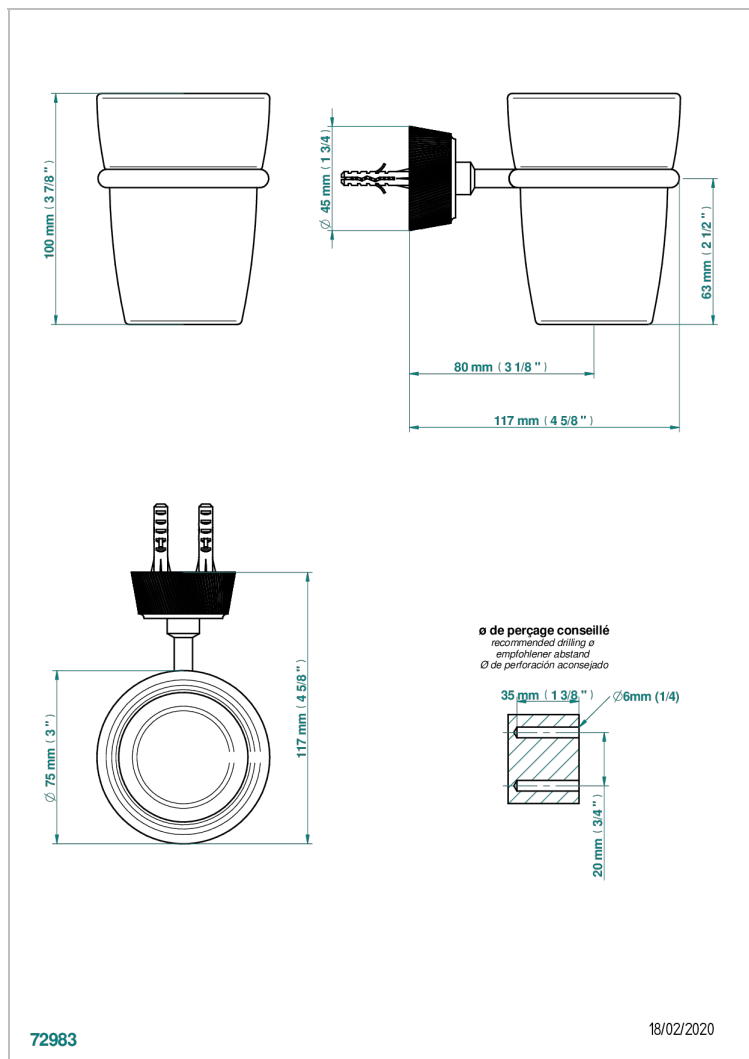

CORVAIR FIOR DI BOSCO A MANETTES

U8L-536

Porte-verre mural avec verre

THG[®]
PARIS

CARACTÉRISTIQUES

- Corvairst Fior di Bosco à manettes
- Porte-verre mural avec verre

FINITIONS DISPONIBLES

Bronze clair - D01
Chromé - A02
Chromé mat - C02
Doré brillant - F01
Doré mat - F07
Nickel brillant - B01

Nickel mat - C01
Noir mat céramique - D30
Or pâle - F30
Or pâle mat - F31
Pvd blush - H62
Pvd blush mat - H60

Pvd couleur bronze brown - F33
Pvd couleur bronze brown - mat - F34
Pvd couleur doré - H52
Pvd couleur doré mat - H53
Pvd couleur laitton - H49
Pvd couleur laitton mat - H50