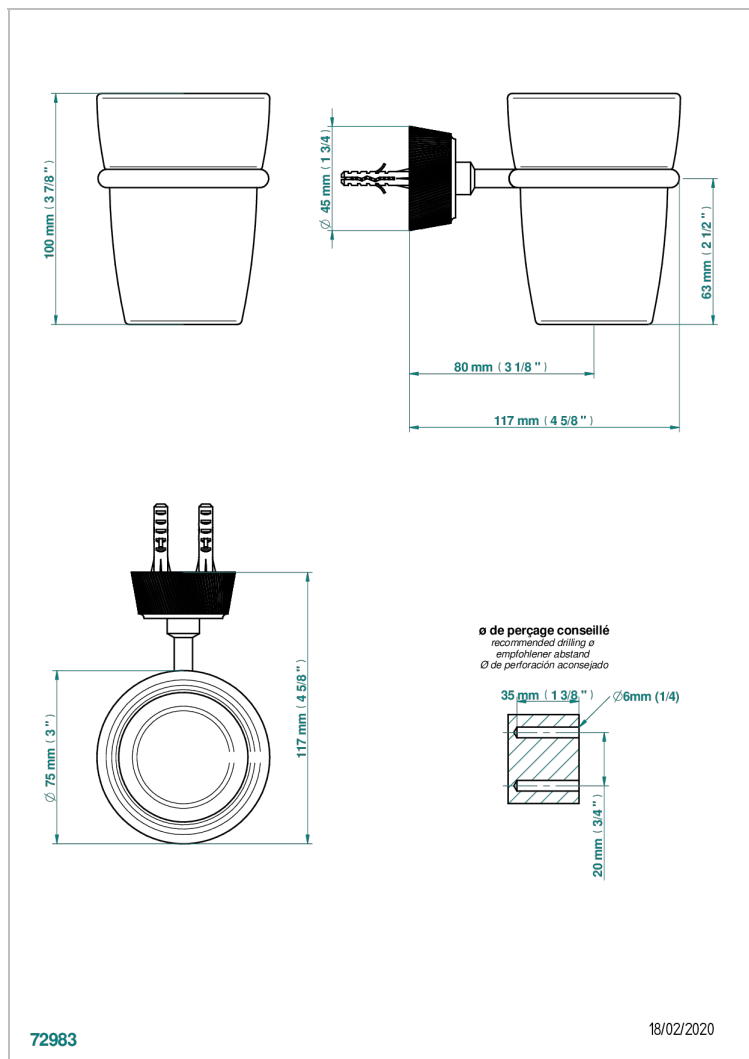

CORVAIR FIOR DI BOSCO CON MANETAS

U8L-536

Portavasos mural con vaso de cristal

THG[®]
PARIS

CARACTERÍSTICAS

- Corvoir Fior di Bosco con manetas
- Portavasos mural con vaso de cristal

ACABADOS DISPONIBLES

Bronce claro - D01
Cerámica negra mate - D30
Cromo - A02
Cromo mate - C02
Dorado - F01
Dorado mate - F07