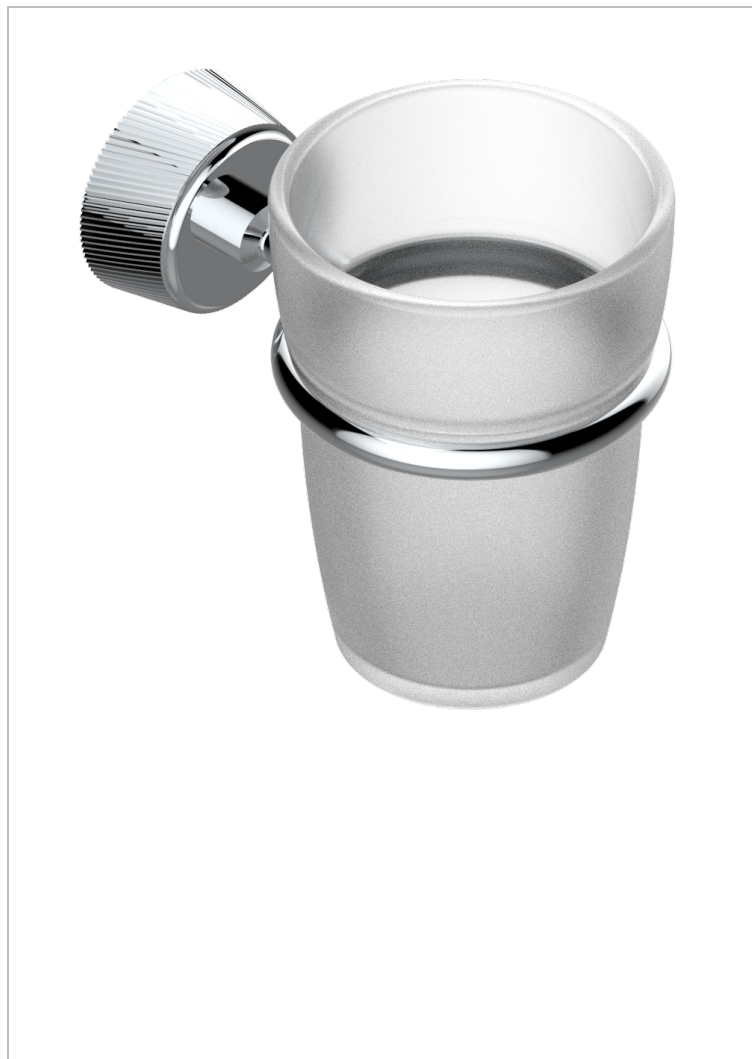

CORVAIR FIOR DI BOSCO CON MANETAS

U8L-536

Portavasos mural con vaso de cristal

THG[®]
PARIS

CARACTERÍSTICAS

- Corvoir Fior di Bosco con manetas
- Portavasos mural con vaso de cristal

ACABADOS DISPONIBLES

Bronce claro - D01
Cerámica negra mate - D30
Cromo - A02
Cromo mate - C02
Dorado - F01
Dorado mate - F07

Dorado pálido - F30
Dorado pálido mate (sin barniz) - F31
Níquel - B01
Níquel mate - C01
Pvd blush - H62
Pvd blush mate - H60

Pvd color latón - H49
Pvd color latón mate - H50
Pvd color níquel - H55
Pvd color níquel mate - H56
Pvd color oro - H52
Pvd color oro mate - H53