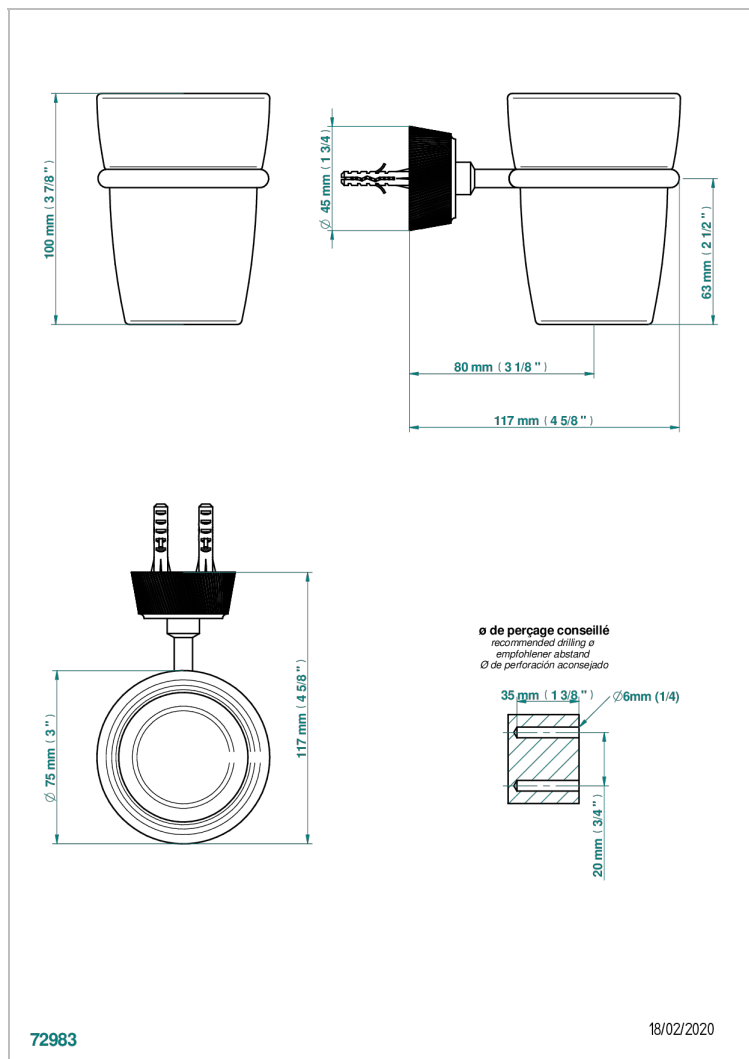

# CORVAIR FIOR DI BOSCO A MANETTES

U8L-536

Porte-verre mural avec verre

THG<sup>®</sup>  
PARIS

## CARACTÉRISTIQUES

- Corvairst Fior di Bosco à manettes
- Porte-verre mural avec verre

## FINITIONS DISPONIBLES

Bronze clair - D01  
Chromé - A02  
Chromé mat - C02  
Doré brillant - F01  
Doré mat - F07  
Nickel brillant - B01

Nickel mat - C01  
Noir mat céramique - D30  
Or pâle - F30  
Or pâle mat - F31  
Pvd blush - H62  
Pvd blush mat - H60