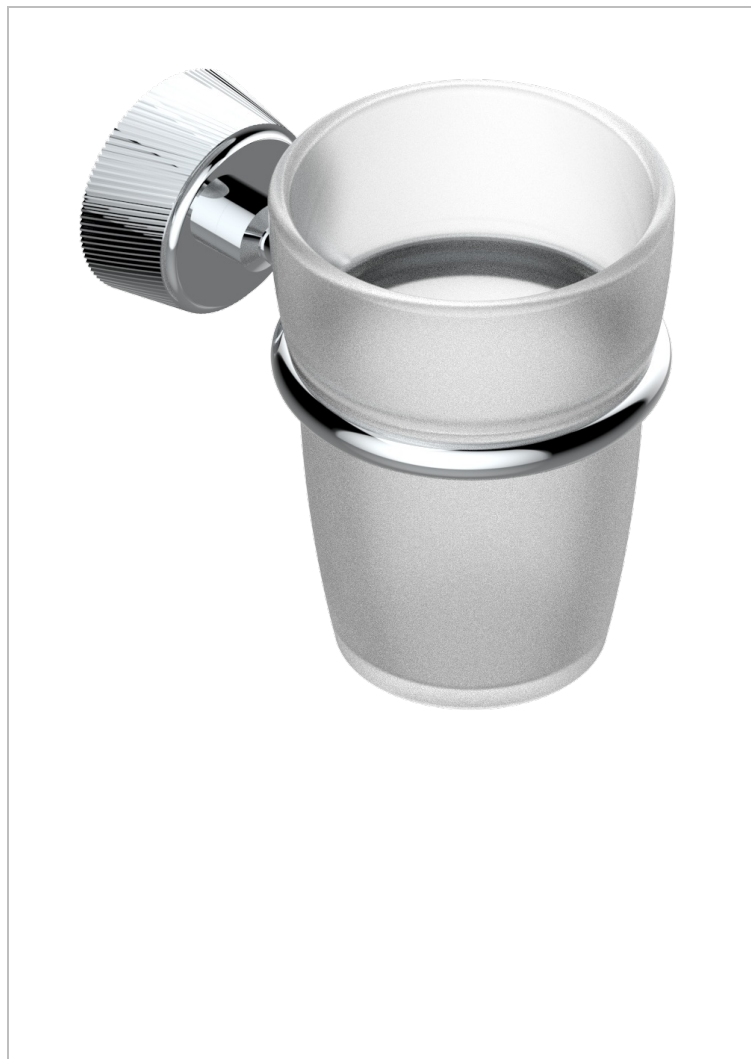

# CORVAIR FIOR DI BOSCO A MANETTES

U8L-536

Porte-verre mural avec verre

THG<sup>®</sup>  
PARIS

## CARACTÉRISTIQUES

- Corvairst Fior di Bosco à manettes
- Porte-verre mural avec verre

## FINITIONS DISPONIBLES

Bronze clair - D01  
Chromé - A02  
Chromé mat - C02  
Doré brillant - F01  
Doré mat - F07  
Nickel brillant - B01

Nickel mat - C01  
Noir mat céramique - D30  
Or pâle - F30  
Or pâle mat - F31  
Pvd blush - H62  
Pvd blush mat - H60