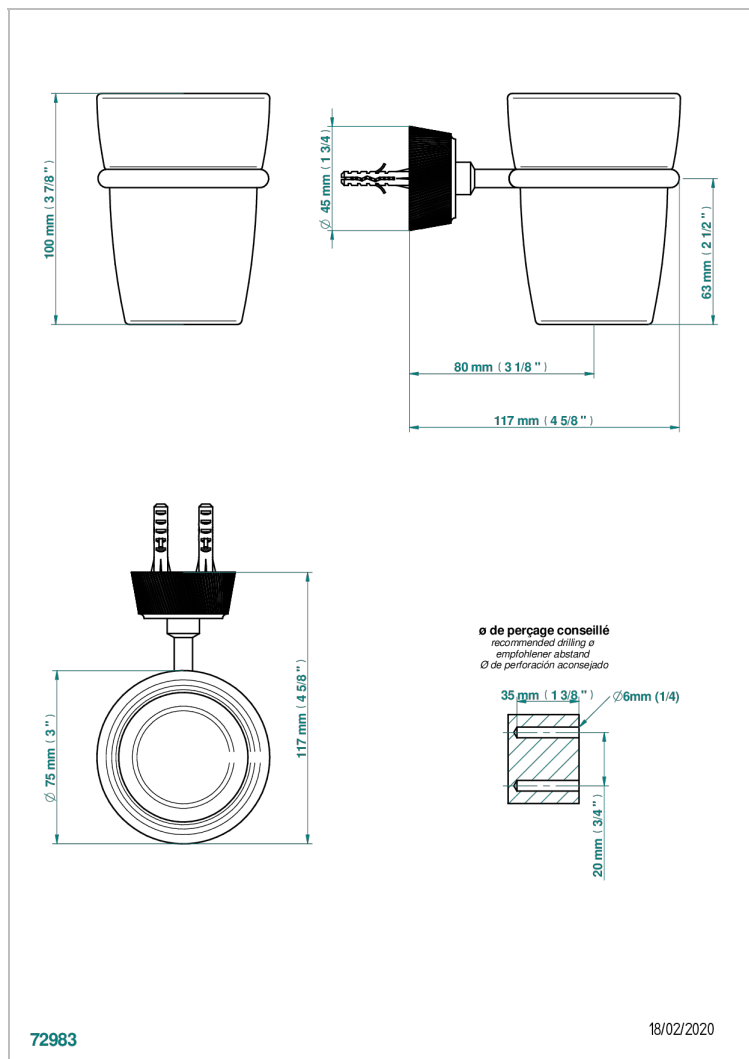

CORVAIR FIOR DI BOSCO A MANETTES

U8L-536

Porte-verre mural avec verre

THG[®]
PARIS

CARACTÉRISTIQUES

- Corvaire Fior di Bosco à manettes
- Porte-verre mural avec verre

FINITIONS DISPONIBLES

Bronze clair - D01
Chromé - A02
Chromé mat - C02
Doré brillant - F01
Doré mat - F07
Nickel brillant - B01

Nickel mat - C01
Noir mat céramique - D30
Or pâle - F30
Or pâle mat - F31
Pvd blush - H62
Pvd blush mat - H60

Pvd couleur bronze brown - F33
Pvd couleur bronze brown - mat - F34
Pvd couleur doré - H52
Pvd couleur doré mat - H53
Pvd couleur laitton - H49
Pvd couleur laitton mat - H50