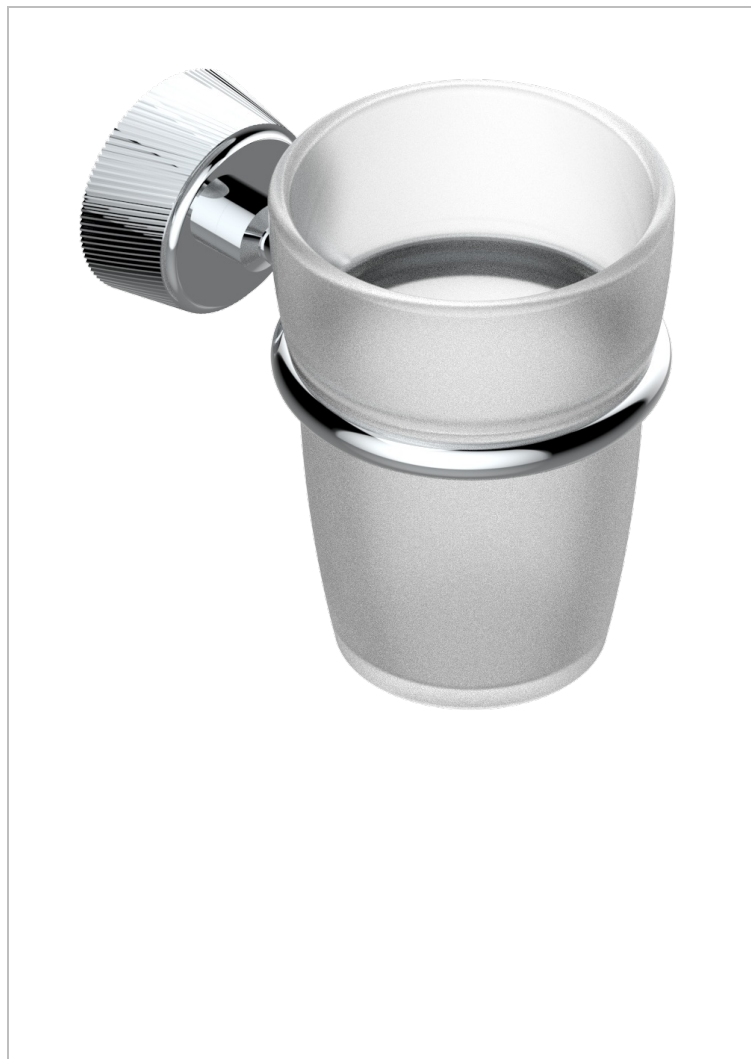

CORVAIR FIOR DI BOSCO A MANETTES

U8L-536

Porte-verre mural avec verre

THG[®]
PARIS

CARACTÉRISTIQUES

- Corvaire Fior di Bosco à manettes
- Porte-verre mural avec verre

FINITIONS DISPONIBLES

Bronze clair - D01
Chromé - A02
Chromé mat - C02
Doré brillant - F01
Doré mat - F07
Nickel brillant - B01

Nickel mat - C01
Noir mat céramique - D30
Or pâle - F30
Or pâle mat - F31
Pvd blush - H62
Pvd blush mat - H60

Pvd couleur bronze brown - F33
Pvd couleur bronze brown - mat - F34
Pvd couleur doré - H52
Pvd couleur doré mat - H53
Pvd couleur laitton - H49
Pvd couleur laitton mat - H50