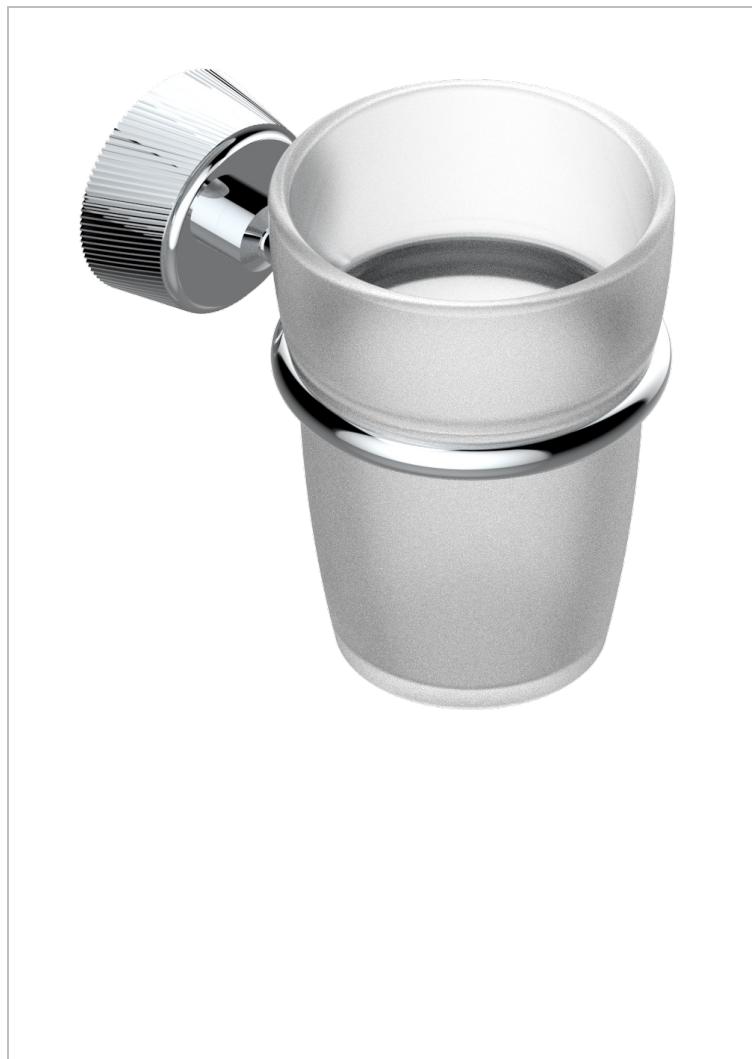

CORVAIR FIOR DI BOSCO CON MANETAS

U8L-536

Portavaso mural con vaso de cristal

THG[®]
PARIS

CARACTERÍSTICAS

- Corvair Fior di Bosco con manetas
- Portavaso mural con vaso de cristal

ACABADOS DISPONIBLES

Bronce claro - D01
Cerámica negra mate - D30
Cromo - A02
Cromo mate - C02
Dorado - F01
Dorado mate - F07

Dorado pálido - F30
Dorado pálido mate (sin barniz) - F31
Niquel - B01
Niquel mate - C01
Pvd blush - H62
Pvd blush mate - H60

Pvd color latón - H49
Pvd color latón mate - H50
Pvd color níquel - H55
Pvd color níquel mate - H56
Pvd color oro - H52
Pvd color oro mate - H53