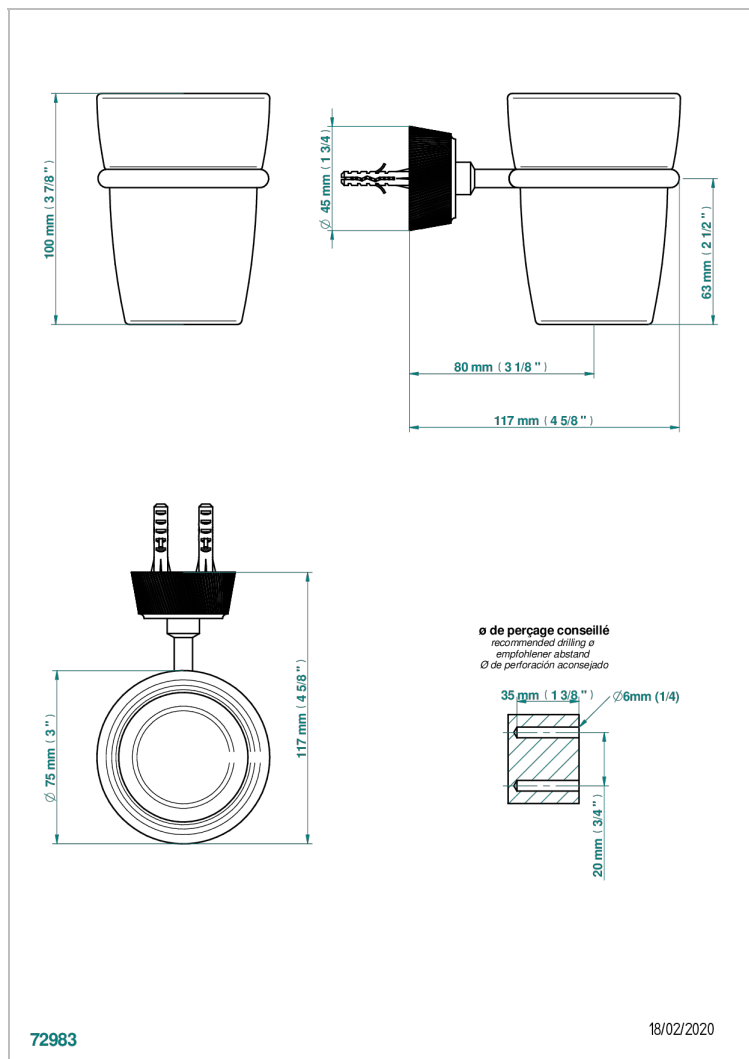

CORVAIR FIOR DI BOSCO CON MANETAS

U8L-536

Portavaso mural con vaso de cristal

THG[®]
PARIS

CARACTERÍSTICAS

- Corvair Fior di Bosco con manetas
- Portavaso mural con vaso de cristal

ACABADOS DISPONIBLES

Bronce claro - D01
Cerámica negra mate - D30
Cromo - A02
Cromo mate - C02
Dorado - F01
Dorado mate - F07