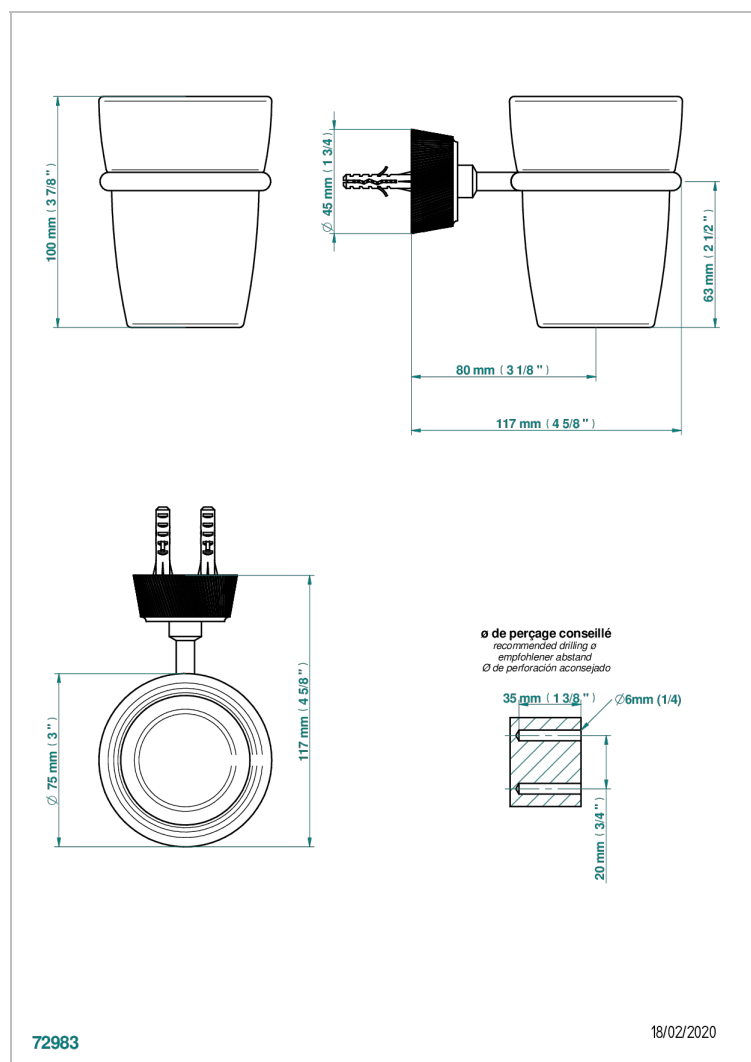

CORVAIR FIOR DI BOSCO WITH LEVER

U8L-536

Стакан настенный для зубных щёток

THG[®]
PARIS

ХАРАКТЕРИСТИКИ

- Corvaire Fior di Bosco with lever
- Стакан настенный для зубных щёток

ДОСТУПНЫЕ ВАРИАНТЫ ПОКРЫТИЙ

Black ceram - D30
Blush PVD - H62
Graphite PVD - H64
Matt Umber PVD - H67
Matt blush PVD - H60
Matt graphite PVD - H65