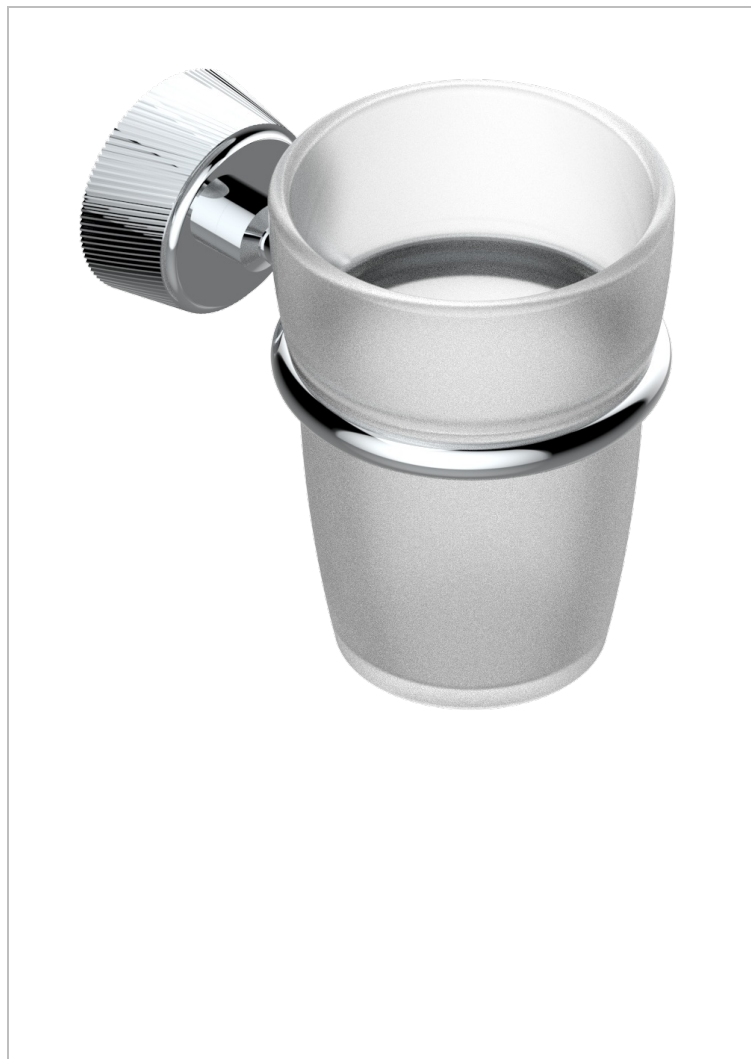

CORVAIR FIOR DI BOSCO A MANETTES

U8L-536

Porte-verre mural avec verre

THG[®]
PARIS

CARACTÉRISTIQUES

- Corvairst Fior di Bosco à manettes
- Porte-verre mural avec verre

FINITIONS DISPONIBLES

Bronze clair - D01
Chromé - A02
Chromé mat - C02
Doré brillant - F01
Doré mat - F07
Nickel brillant - B01

Nickel mat - C01
Noir mat céramique - D30
Or pâle - F30
Or pâle mat - F31
Pvd blush - H62
Pvd blush mat - H60

Pvd couleur bronze brown - F33
Pvd couleur bronze brown - mat - F34
Pvd couleur doré - H52
Pvd couleur doré mat - H53
Pvd couleur laitton - H49
Pvd couleur laitton mat - H50