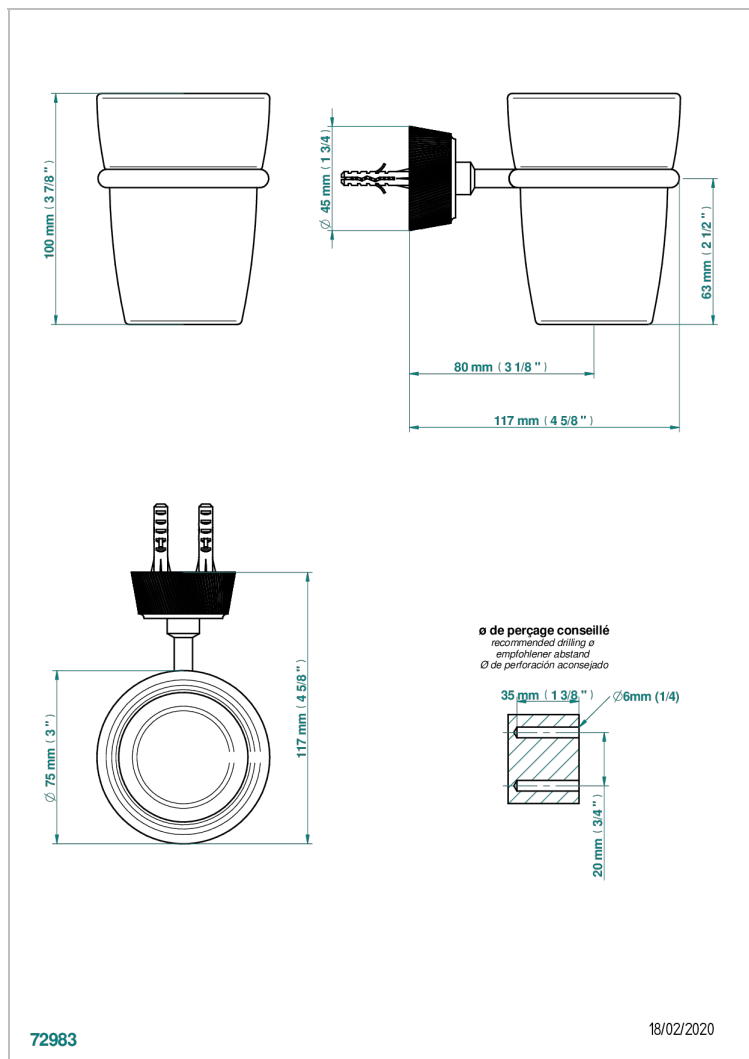

CORVAIR FIOR DI BOSCO CON MANETAS

U8L-536

Portavasos mural con vaso de cristal

THG[®]
PARIS

CARACTERÍSTICAS

- Corvairst Fior di Bosco con manetas
- Portavasos mural con vaso de cristal

ACABADOS DISPONIBLES

Bronce claro - D01
Cerámica negra mate - D30
Cromo - A02
Cromo mate - C02
Dorado - F01
Dorado mate - F07