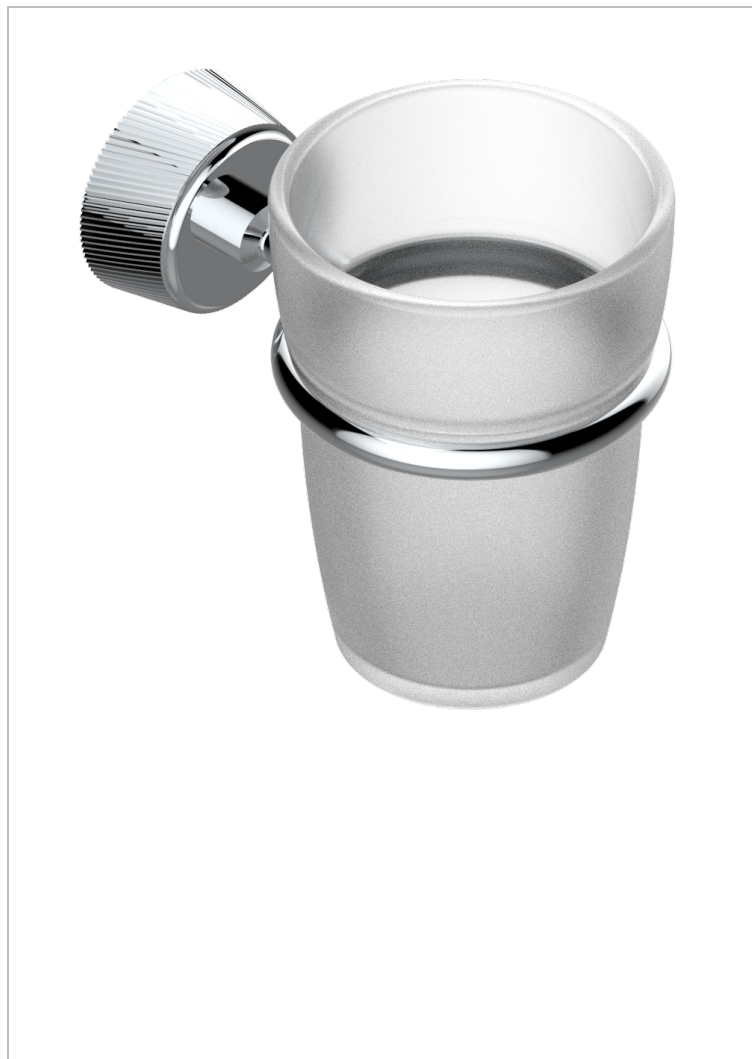

CORVAIR FIOR DI BOSCO CON MANETAS

U8L-536

Portavasos mural con vaso de cristal

THG[®]
PARIS

CARACTERÍSTICAS

- Corvairst Fior di Bosco con manetas
- Portavasos mural con vaso de cristal

ACABADOS DISPONIBLES

Bronce claro - D01
Cerámica negra mate - D30
Cromo - A02
Cromo mate - C02
Dorado - F01
Dorado mate - F07

Dorado pálido - F30
Dorado pálido mate (sin barniz) - F31
Níquel - B01
Níquel mate - C01
Pvd blush - H62
Pvd blush mate - H60

Pvd color latón - H49
Pvd color latón mate - H50
Pvd color níquel - H55
Pvd color níquel mate - H56
Pvd color oro - H52
Pvd color oro mate - H53