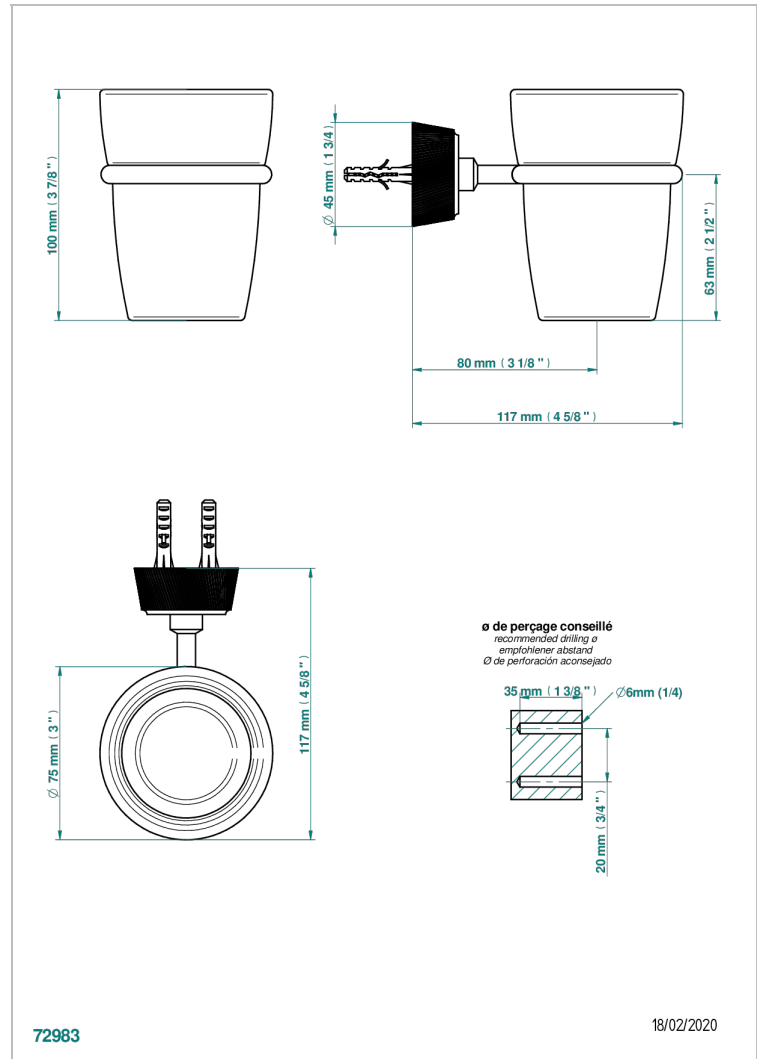

## EIGENSCHAFTEN

- Corvoir Fior di Bosco mit Hebel
- Wandglashalter mit Glas