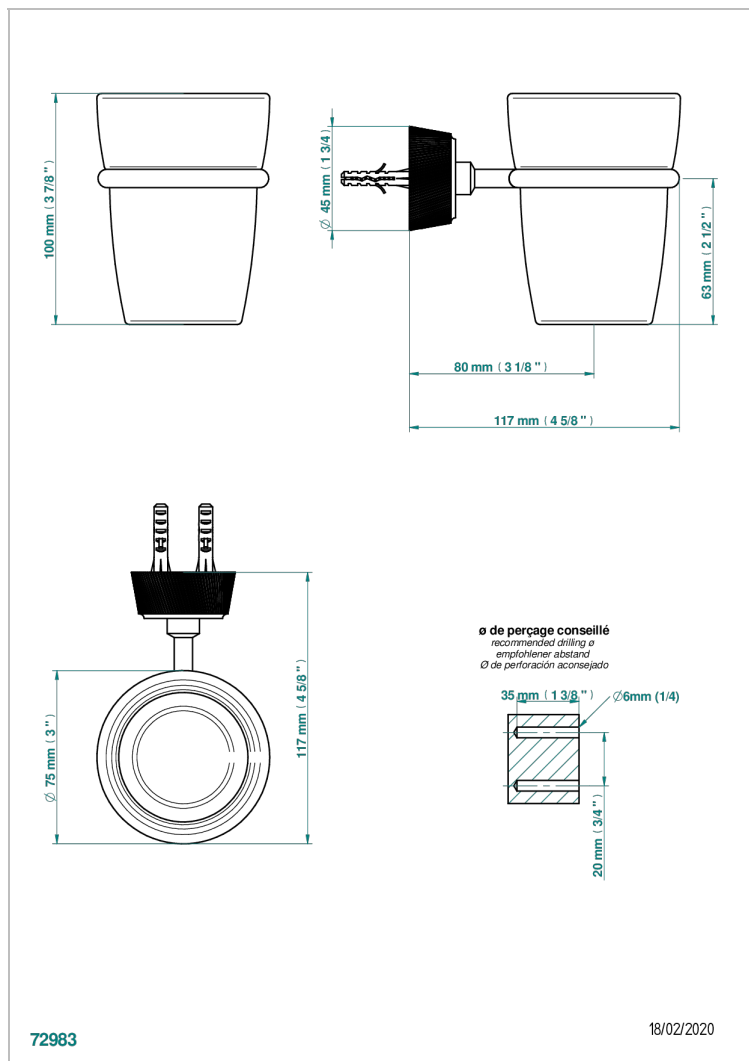

## 特色

- Corvoir Fior di Bosco with lever
- 壁挂式杯架，带杯子