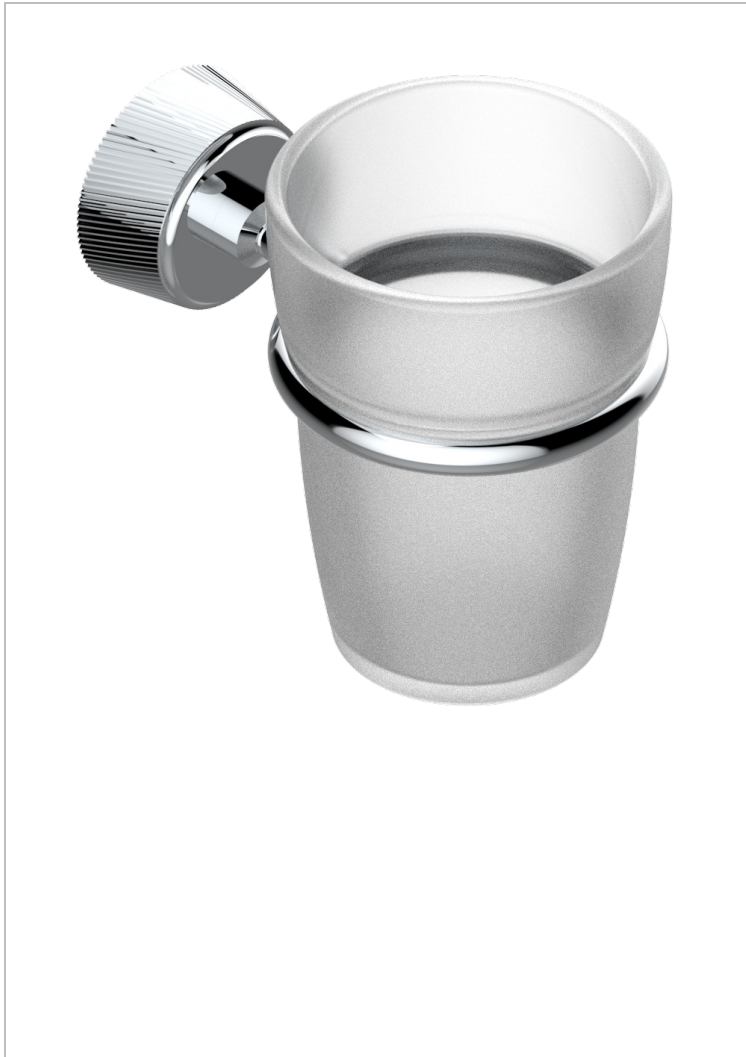

CORVAIR FIOR DI BOSCO

U8K-536

Portavaso mural con vaso de cristal

THG[®]
PARIS

72983

18/02/2020

CARACTERÍSTICAS

- Corvoir Fior di Bosco
- Portavaso mural con vaso de cristal

ACABADOS DISPONIBLES

Bronce claro - D01
Cerámica negra mate - D30
Cromo - A02
Cromo mate - C02
Dorado - F01
Dorado mate - F07

Dorado pálido - F30
Dorado pálido mate (sin barniz) - F31
Níquel - B01
Níquel mate - C01
Pvd blush - H62
Pvd blush mate - H60