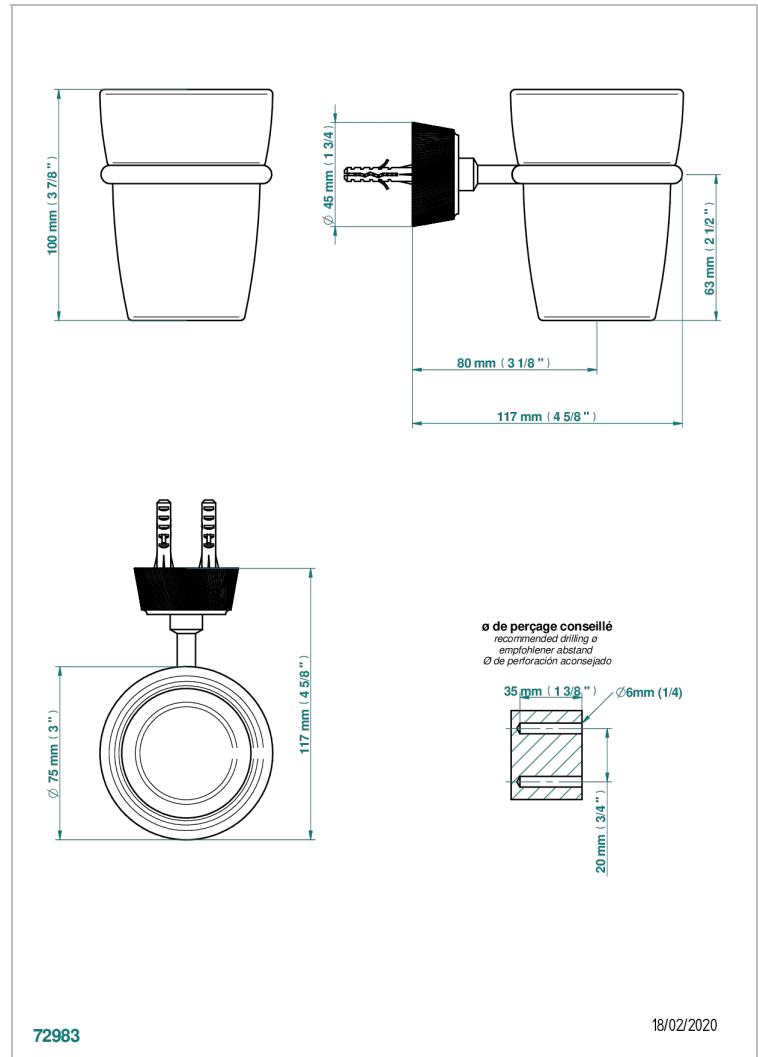

CORVAIR FIOR DI BOSCO

U8K-536

Portavaso mural con vaso de cristal

THG[®]
PARIS

72983

18/02/2020

CARACTERÍSTICAS

- Corvoir Fior di Bosco
- Portavaso mural con vaso de cristal

ACABADOS DISPONIBLES

Bronce claro - D01
Cerámica negra mate - D30
Cromo - A02
Cromo mate - C02
Dorado - F01
Dorado mate - F07

Dorado pálido - F30
Dorado pálido mate (sin barniz) - F31
Níquel - B01
Níquel mate - C01
Pvd blush - H62
Pvd blush mate - H60