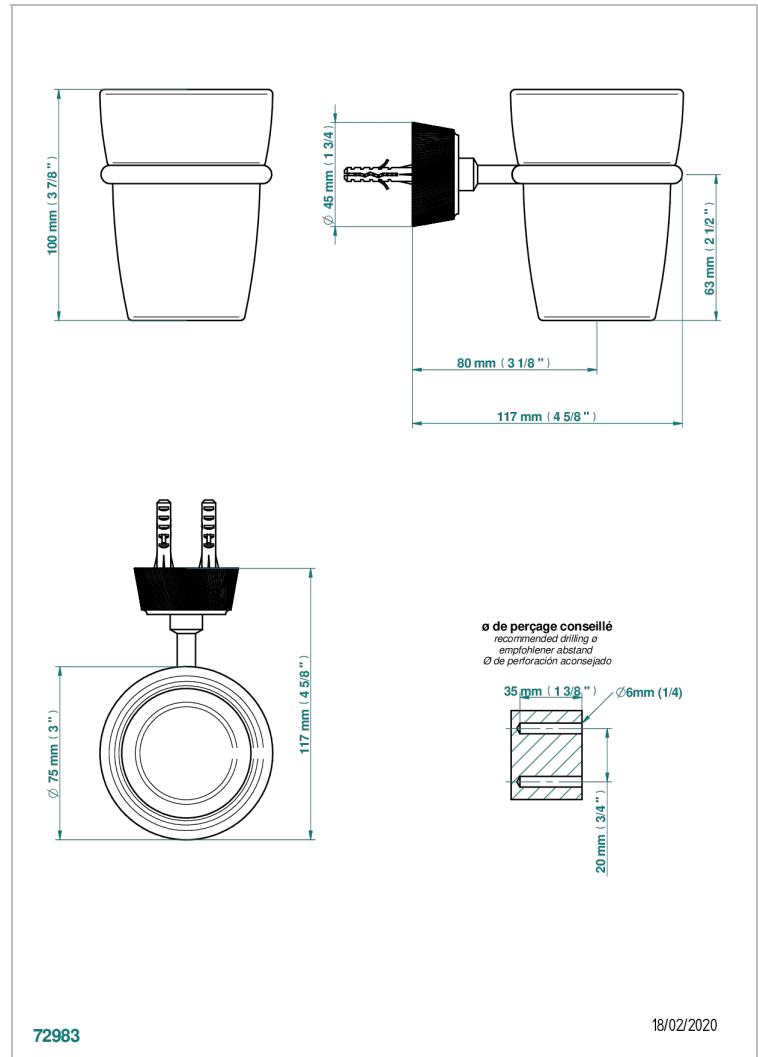

CORVAIR FIOR DI BOSCO

U8K-536

Porte-verre mural avec verre

THG[®]
PARIS

CARACTÉRISTIQUES

- Corvairst Fior di Bosco
- Porte-verre mural avec verre

FINITIONS DISPONIBLES

Bronze clair - D01
Chromé - A02
Chromé mat - C02
Doré brillant - F01
Doré mat - F07
Nickel brillant - B01

Nickel mat - C01
Noir mat céramique - D30
Or pâle - F30
Or pâle mat - F31
Pvd blush - H62
Pvd blush mat - H60

Pvd couleur bronze brown - F33
Pvd couleur bronze brown - mat - F34
Pvd couleur doré - H52
Pvd couleur doré mat - H53
Pvd couleur laitton - H49
Pvd couleur laitton mat - H50