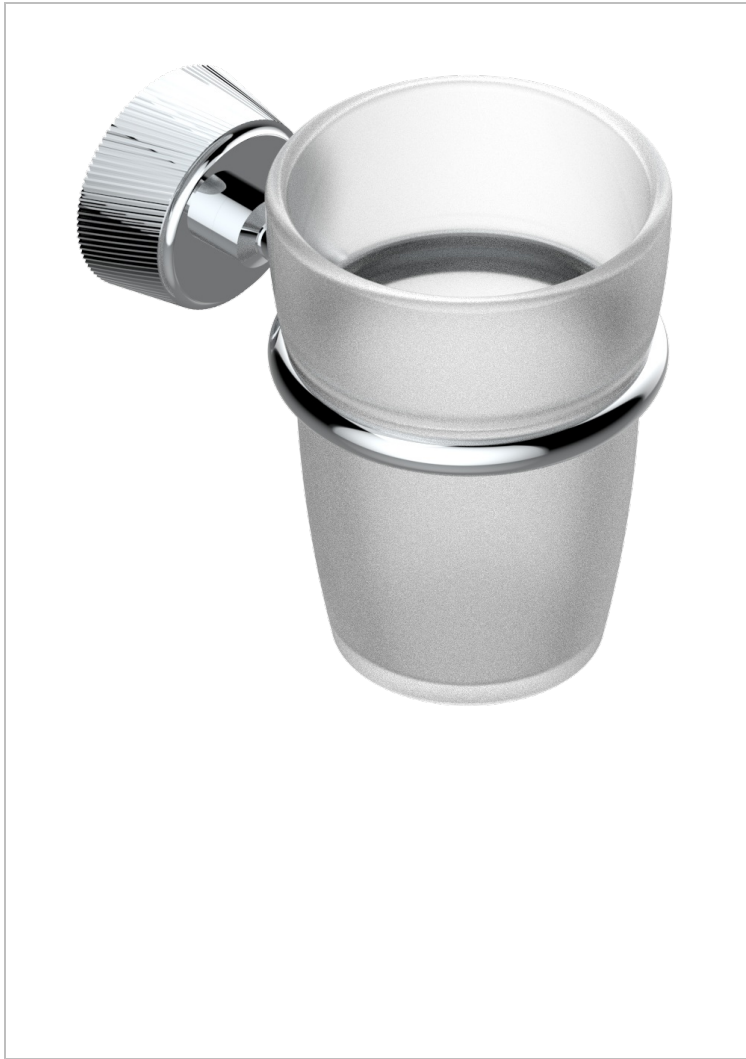

CORVAIR FIOR DI BOSCO

U8K-536

Porte-verre mural avec verre

THG[®]
PARIS

CARACTÉRISTIQUES

- Corvairst Fior di Bosco
- Porte-verre mural avec verre

FINITIONS DISPONIBLES

Bronze clair - D01
Chromé - A02
Chromé mat - C02
Doré brillant - F01
Doré mat - F07
Nickel brillant - B01

Nickel mat - C01
Noir mat céramique - D30
Or pâle - F30
Or pâle mat - F31
Pvd blush - H62
Pvd blush mat - H60

Pvd couleur bronze brown - F33
Pvd couleur bronze brown - mat - F34
Pvd couleur doré - H52
Pvd couleur doré mat - H53
Pvd couleur laitton - H49
Pvd couleur laitton mat - H50