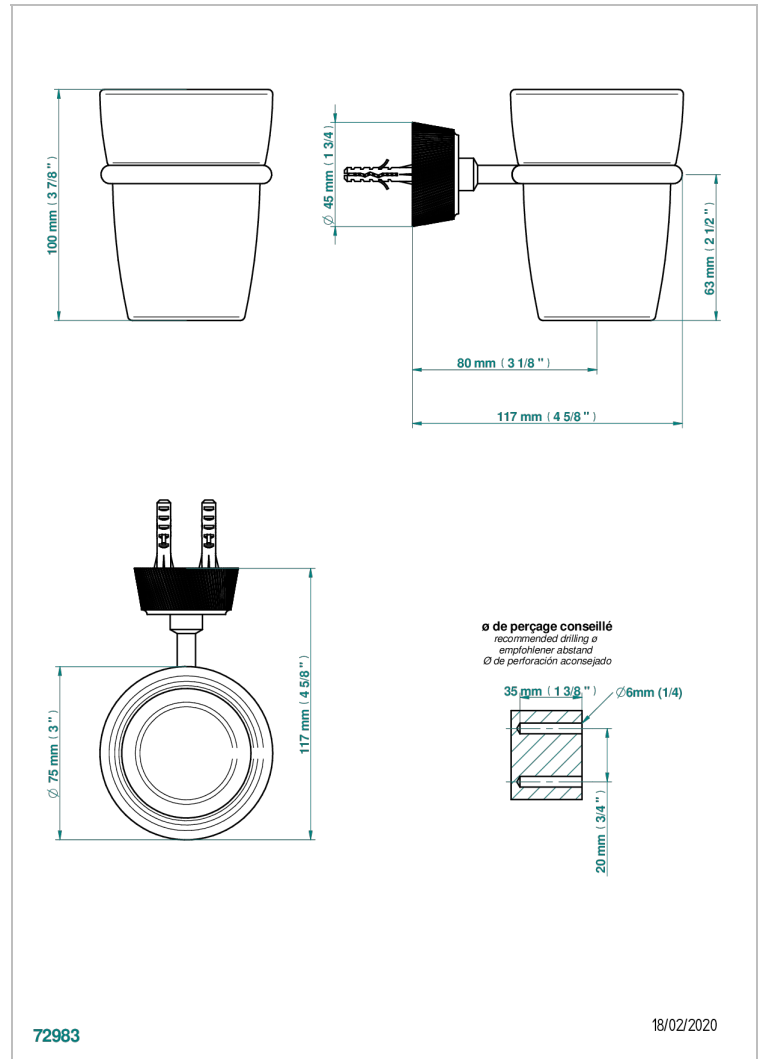

CORVAIR FIOR DI BOSCO

U8K-536

Porte-verre mural avec verre

THG[®]
PARIS

CARACTÉRISTIQUES

- Corvairst Fior di Bosco
- Porte-verre mural avec verre

FINITIONS DISPONIBLES

Bronze clair - D01
Chromé - A02
Chromé mat - C02
Doré brillant - F01
Doré mat - F07
Nickel brillant - B01

Nickel mat - C01
Noir mat céramique - D30
Or pâle - F30
Or pâle mat - F31
Pvd blush - H62
Pvd blush mat - H60

Pvd couleur bronze brown - F33
Pvd couleur bronze brown - mat - F34
Pvd couleur doré - H52
Pvd couleur doré mat - H53
Pvd couleur laitton - H49
Pvd couleur laitton mat - H50