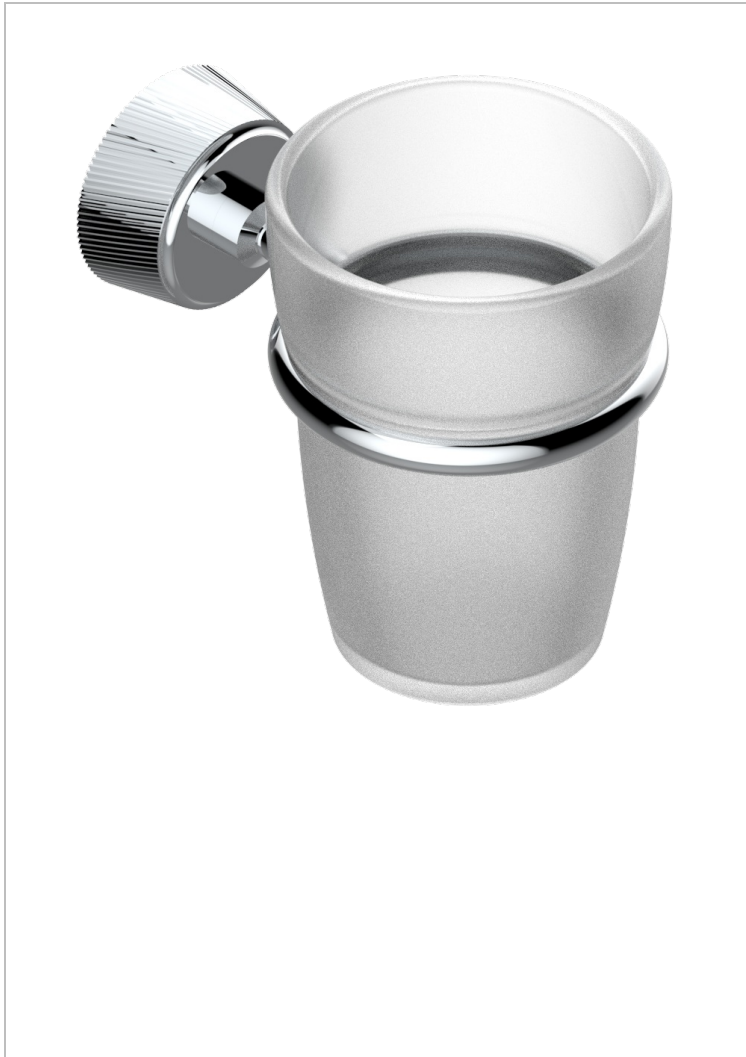

CORVAIR FIOR DI BOSCO

U8K-536

Portavaso mural con vaso de cristal

THG[®]
PARIS

CARACTERÍSTICAS

- Corvoir Fior di Bosco
- Portavaso mural con vaso de cristal

ACABADOS DISPONIBLES

Bronce claro - D01
Cerámica negra mate - D30
Cromo - A02
Cromo mate - C02
Dorado - F01
Dorado mate - F07

Dorado pálido - F30
Dorado pálido mate (sin barniz) - F31
Niquel - B01
Niquel mate - C01
Pvd blush - H62
Pvd blush mate - H60

Pvd color latón - H49
Pvd color latón mate - H50
Pvd color níquel - H55
Pvd color níquel mate - H56
Pvd color oro - H52
Pvd color oro mate - H53