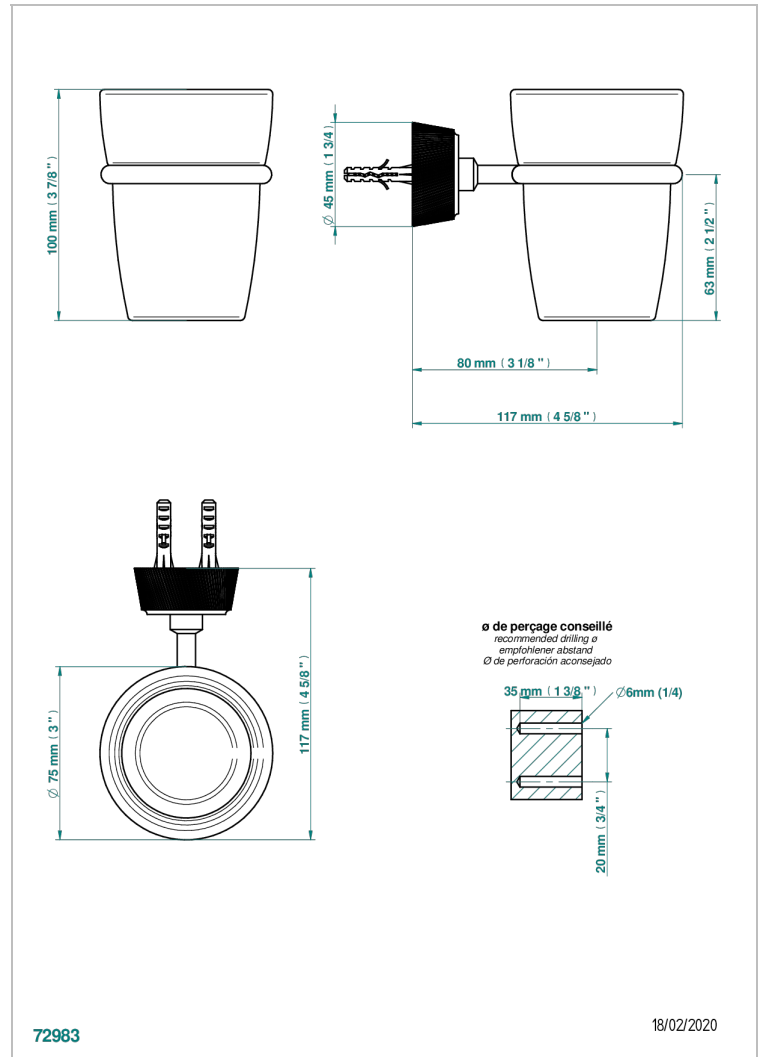

CORVAIR FIOR DI BOSCO

U8K-536

Portavaso mural con vaso de cristal

THG[®]
PARIS

CARACTERÍSTICAS

- Corvoir Fior di Bosco
- Portavaso mural con vaso de cristal

ACABADOS DISPONIBLES

Bronce claro - D01
Cerámica negra mate - D30
Cromo - A02
Cromo mate - C02
Dorado - F01
Dorado mate - F07