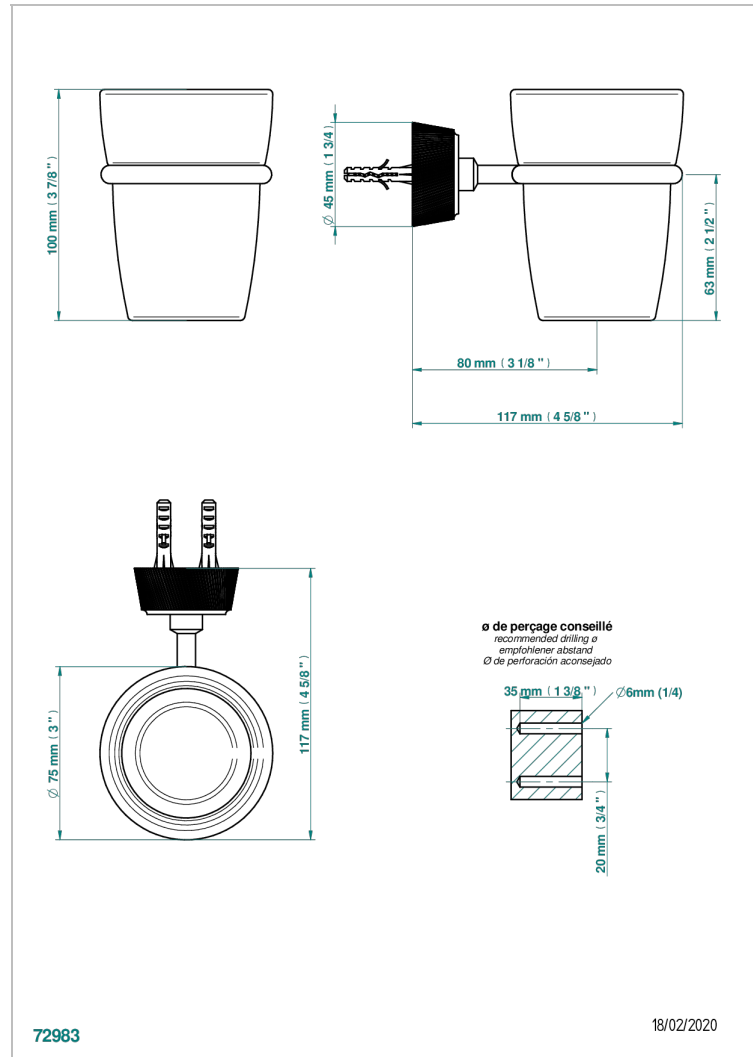

CORVAIR FIOR DI BOSCO

U8K-536

Wandglashalter mit Glas

THG[®]
PARIS

EIGENSCHAFTEN

- Corvoir Fior di Bosco
- Wandglashalter mit Glas

VERFÜGBARE OBERFLÄCHEN

Blassgold - F30
Blassgold matt unlackiert - F31
Bronze hell - D01
Chrom - A02
Chrom matt - C02
Gold - F01