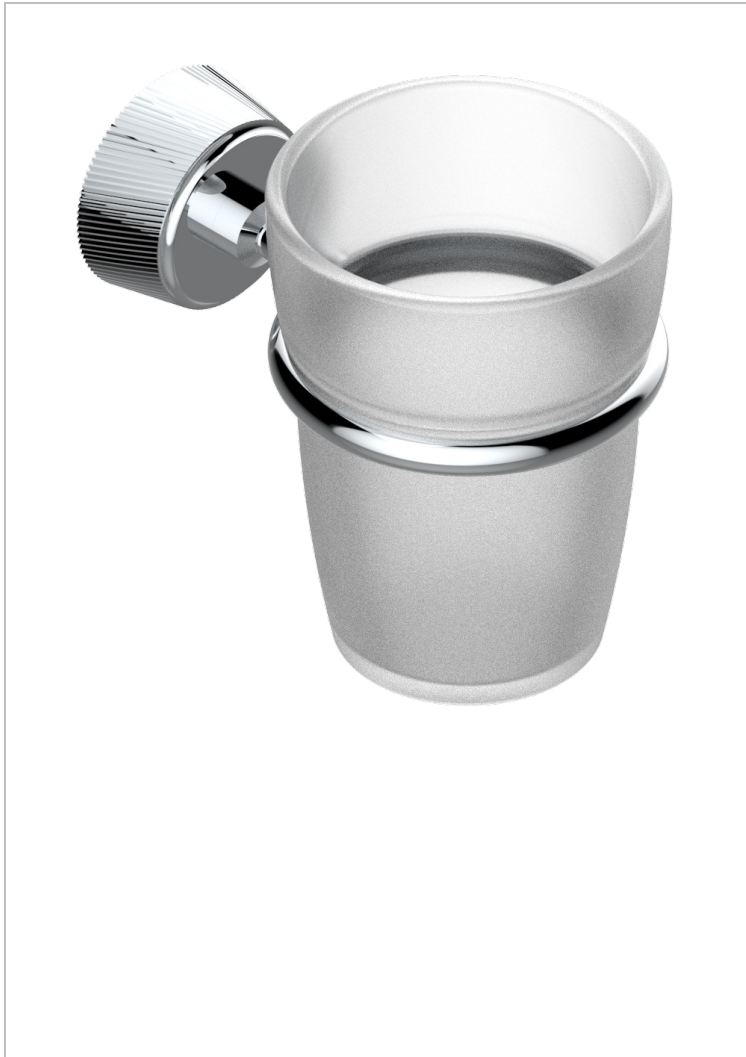

CORVAIR FIOR DI BOSCO

U8K-536

Wandglashalter mit Glas

THG[®]
PARIS

EIGENSCHAFTEN

- Corvoir Fior di Bosco
- Wandglashalter mit Glas

VERFÜGBARE OBERFLÄCHEN

Blassgold - F30
Blassgold matt unlackiert - F31
Bronze hell - D01
Chrom - A02
Chrom matt - C02
Gold - F01

Gold matt - F07
Mattschwarz keramik - D30
Nickel matt - C01
Pvd blush - H62
Pvd blush matt - H60
Pvd bronze braun - F33

Pvd bronze braun matt - F34
Pvd gold - H52
Pvd gold matt - H53
Pvd graphite - H64
Pvd graphite matt - H65
Pvd messing - H49