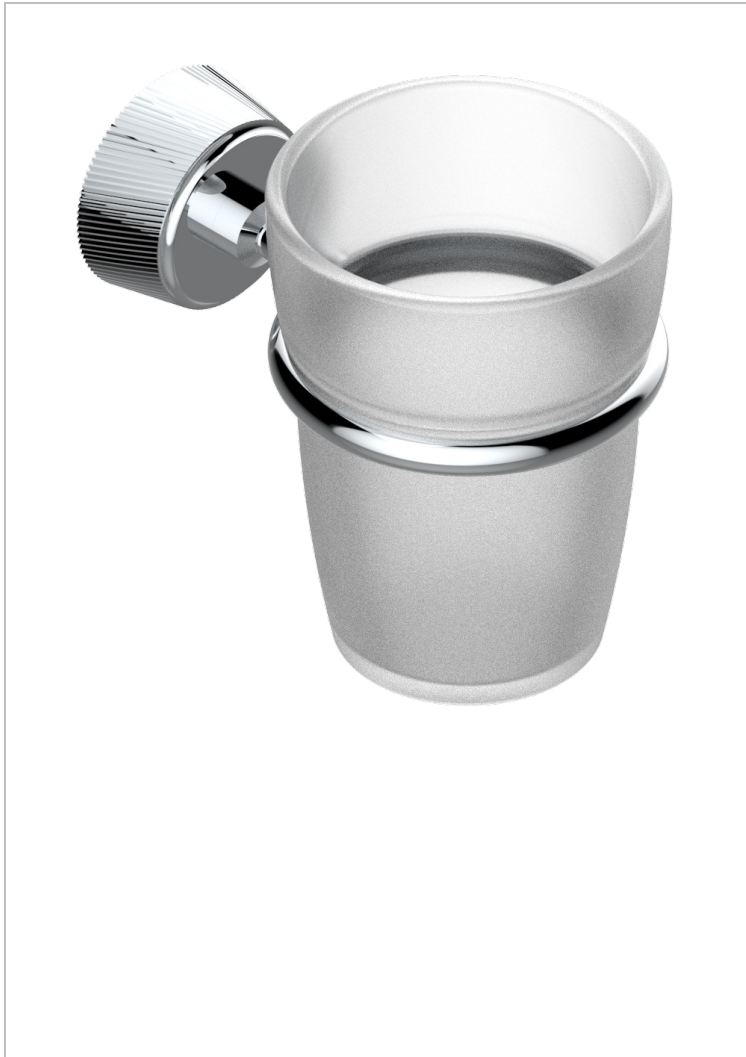

# CORVAIR FIOR DI BOSCO

U8K-536

Porte-verre mural avec verre

THG<sup>®</sup>  
PARIS

## CARACTÉRISTIQUES

- Corvairst Fior di Bosco
- Porte-verre mural avec verre

## FINITIONS DISPONIBLES

Bronze clair - D01  
Chromé - A02  
Chromé mat - C02  
Doré brillant - F01  
Doré mat - F07  
Nickel brillant - B01

Nickel mat - C01  
Noir mat céramique - D30  
Or pâle - F30  
Or pâle mat - F31  
Pvd blush - H62  
Pvd blush mat - H60