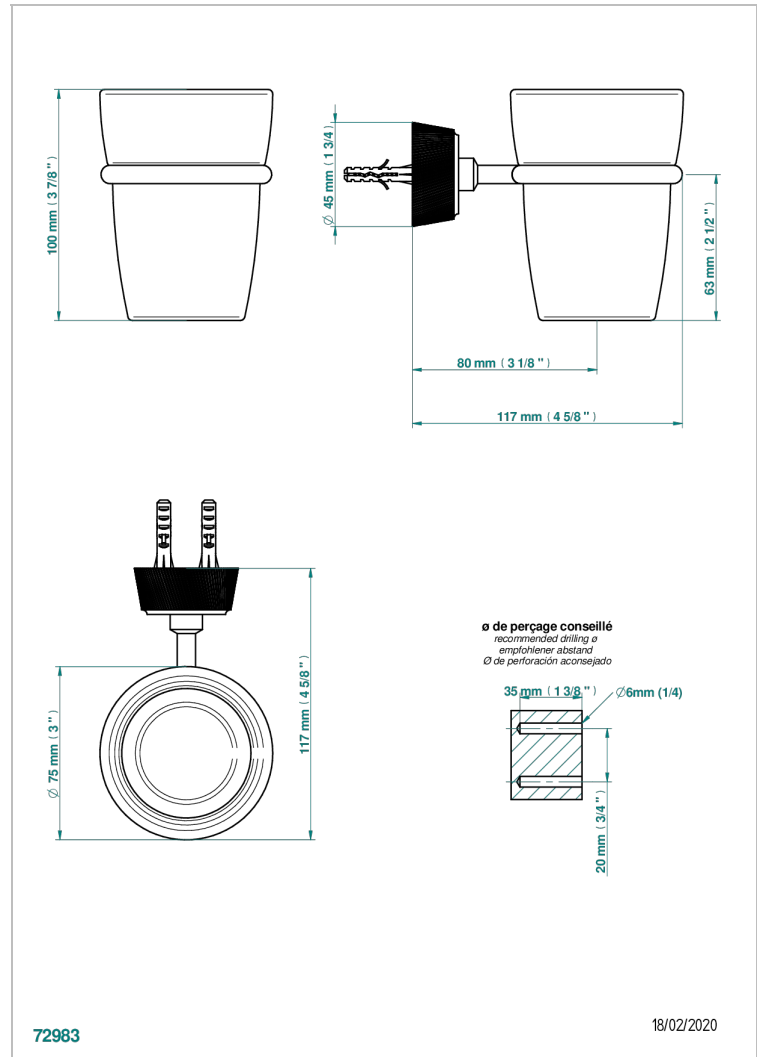

## CARACTÉRISTIQUES

- Corvairst Fior di Bosco
- Porte-verre mural avec verre