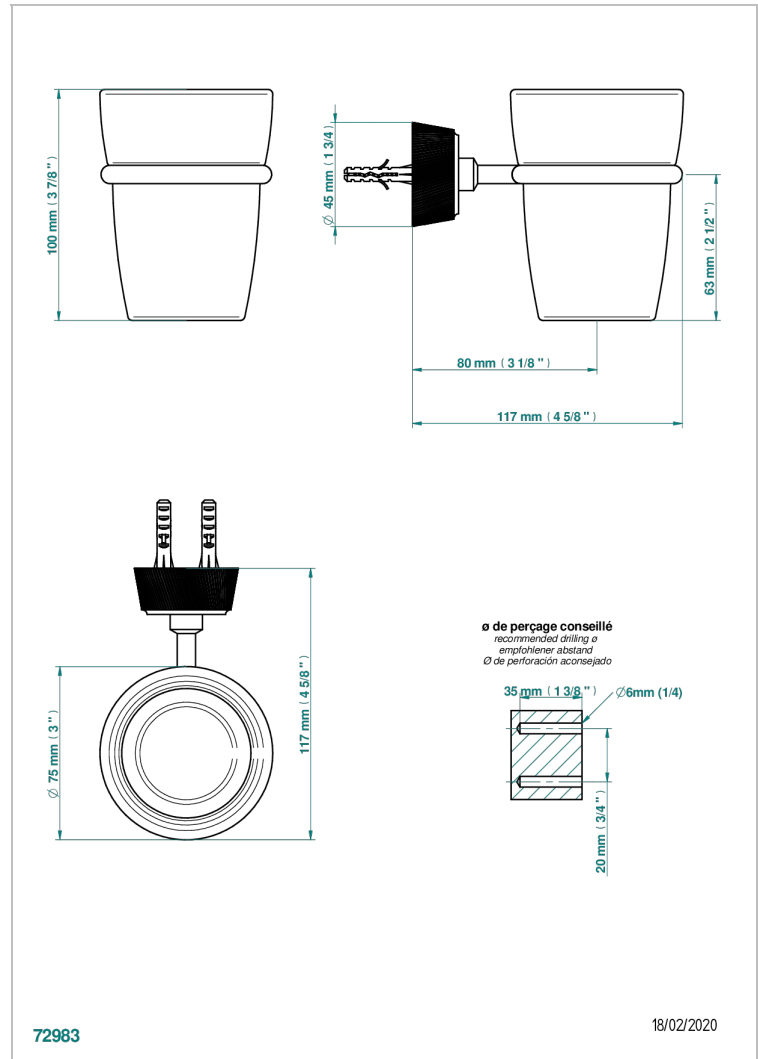

CORVAIR FIOR DI BOSCO

U8K-536

Portavaso mural con vaso de cristal

THG[®]
PARIS

CARACTERÍSTICAS

- Corvoir Fior di Bosco
- Portavaso mural con vaso de cristal

ACABADOS DISPONIBLES

Bronce claro - D01
Cerámica negra mate - D30
Cromo - A02
Cromo mate - C02
Dorado - F01
Dorado mate - F07