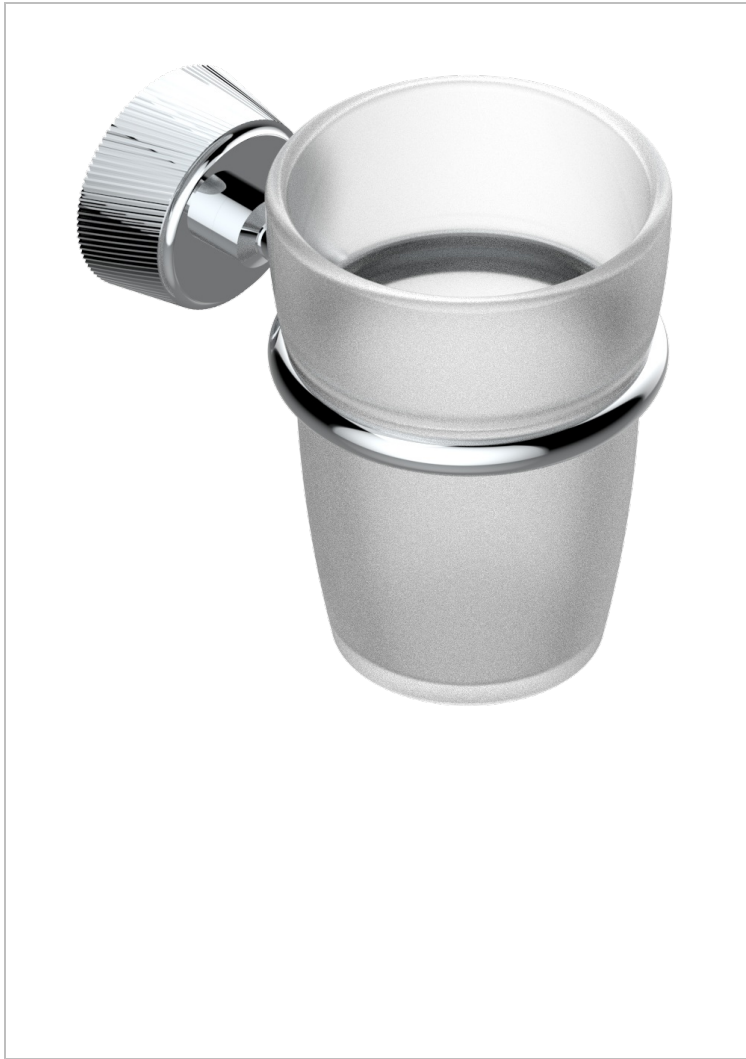

CORVAIR PORTORO A MANETTES

U8J-536

Porte-verre mural avec verre

THG[®]
PARIS

CARACTÉRISTIQUES

- Corvaair Portoro à manettes
- Porte-verre mural avec verre

FINITIONS DISPONIBLES

Bronze clair - D01
Chromé - A02
Chromé mat - C02
Doré brillant - F01
Doré mat - F07
Nickel brillant - B01

Nickel mat - C01
Noir mat céramique - D30
Or pâle - F30
Or pâle mat - F31
Pvd blush - H62
Pvd blush mat - H60

Pvd couleur bronze brown - F33
Pvd couleur bronze brown - mat - F34
Pvd couleur doré - H52
Pvd couleur doré mat - H53
Pvd couleur laiton - H49
Pvd couleur laiton mat - H50