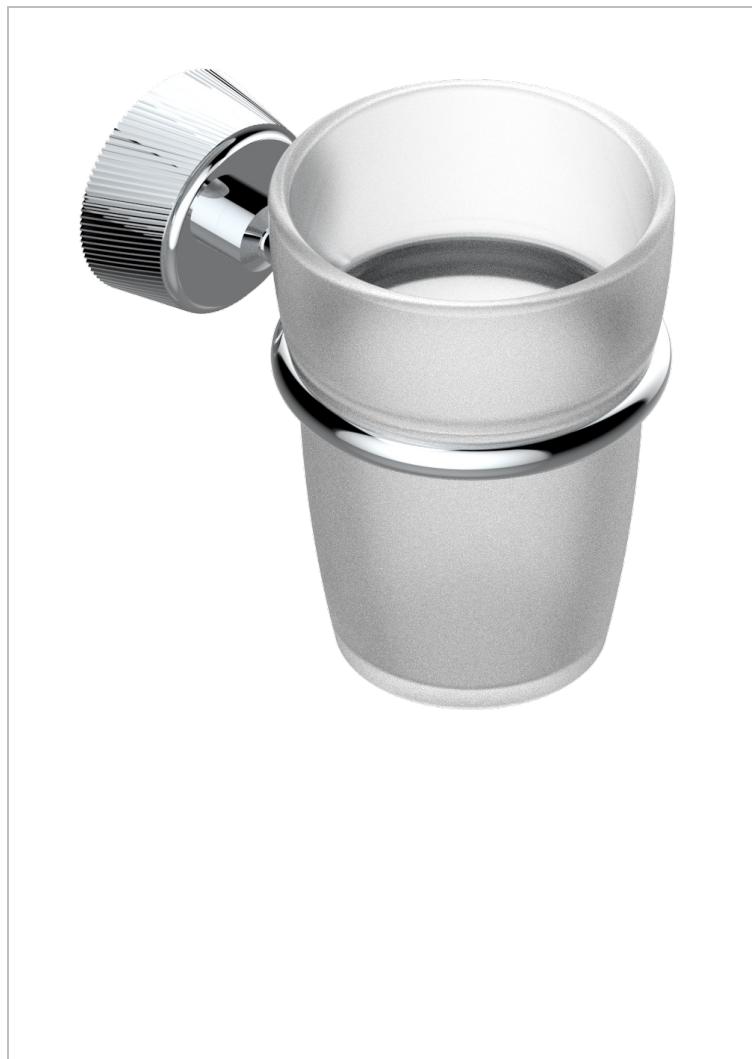

# CORVAIR PORTORO CON MANETAS

U8J-536

Portavasos mural con vaso de cristal

THG<sup>®</sup>  
PARIS

## CARACTERÍSTICAS

- Corvaair Portoro con manetas
- Portavasos mural con vaso de cristal

## ACABADOS DISPONIBLES

Bronce claro - D01  
Cerámica negra mate - D30  
Cromo - A02  
Cromo mate - C02  
Dorado - F01  
Dorado mate - F07

Dorado pálido - F30  
Dorado pálido mate (sin barniz) - F31  
Níquel - B01  
Níquel mate - C01  
Pvd blush - H62  
Pvd blush mate - H60