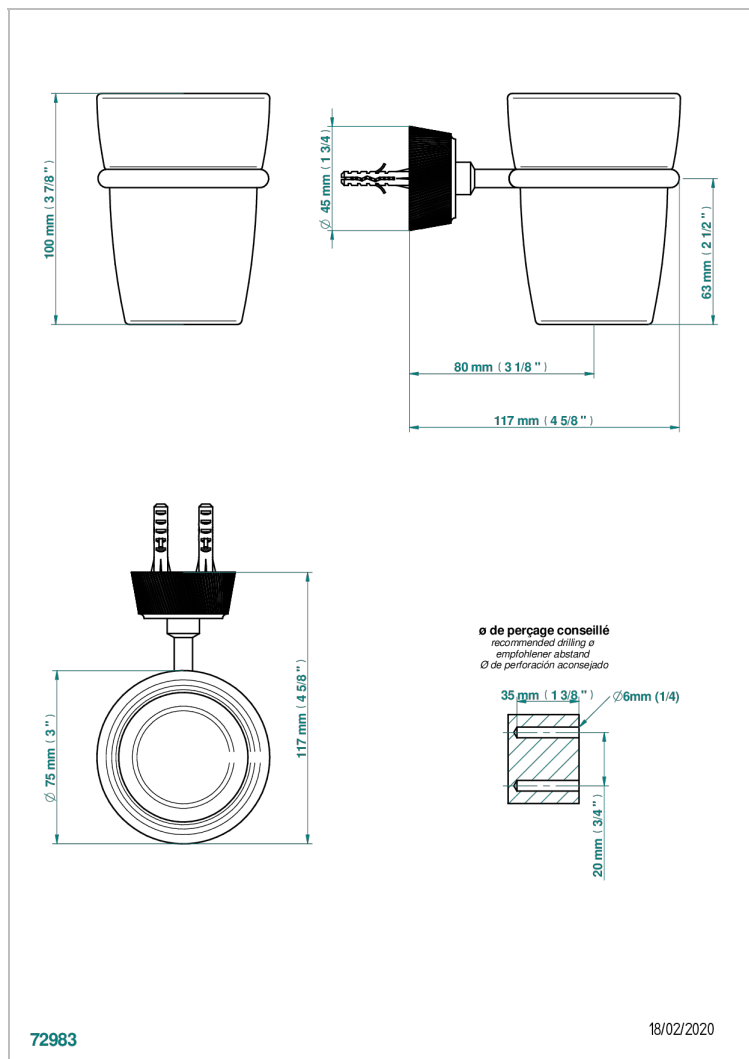

# CORVAIR PORTORO CON MANETAS

U8J-536

Portavasos mural con vaso de cristal

THG<sup>®</sup>  
PARIS

## CARACTERÍSTICAS

- Corvaair Portoro con manetas
- Portavasos mural con vaso de cristal