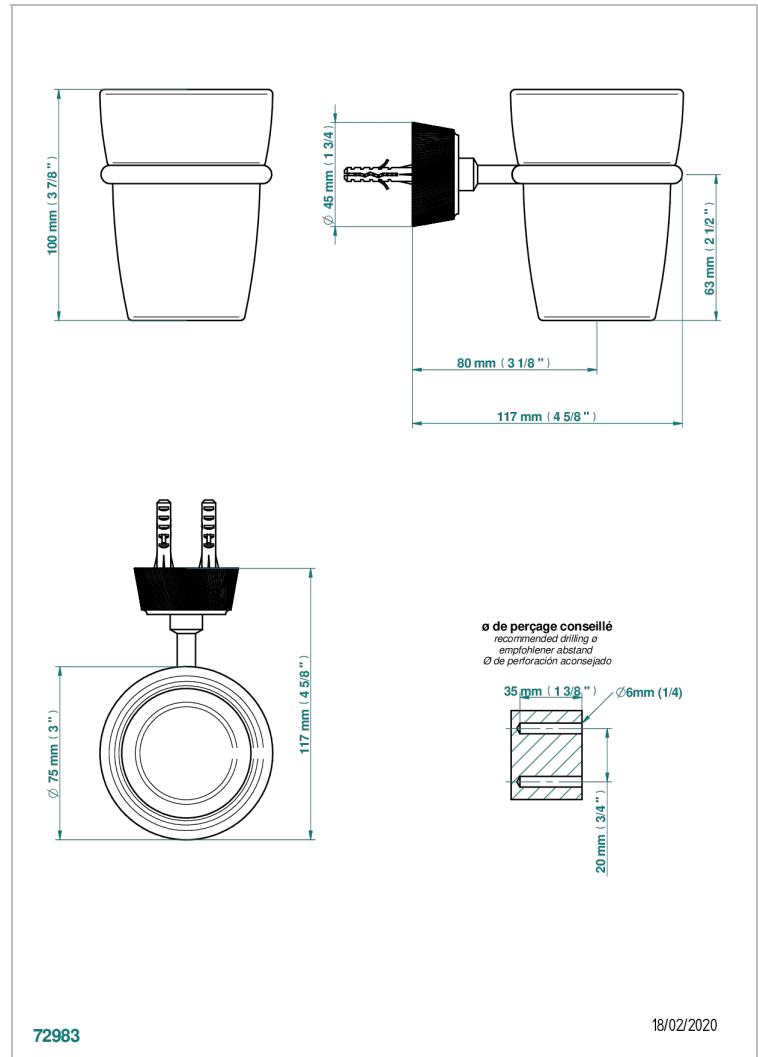

CORVAIR PORTORO A MANETTES

U8J-536

Porte-verre mural avec verre

THG[®]
PARIS

CARACTÉRISTIQUES

- Corvaair Portoro à manettes
- Porte-verre mural avec verre

FINITIONS DISPONIBLES

Bronze clair - D01
Chromé - A02
Chromé mat - C02
Doré brillant - F01
Doré mat - F07
Nickel brillant - B01

Nickel mat - C01
Noir mat céramique - D30
Or pâle - F30
Or pâle mat - F31
Pvd blush - H62
Pvd blush mat - H60

Pvd couleur bronze brown - F33
Pvd couleur bronze brown - mat - F34
Pvd couleur doré - H52
Pvd couleur doré mat - H53
Pvd couleur laiton - H49
Pvd couleur laiton mat - H50