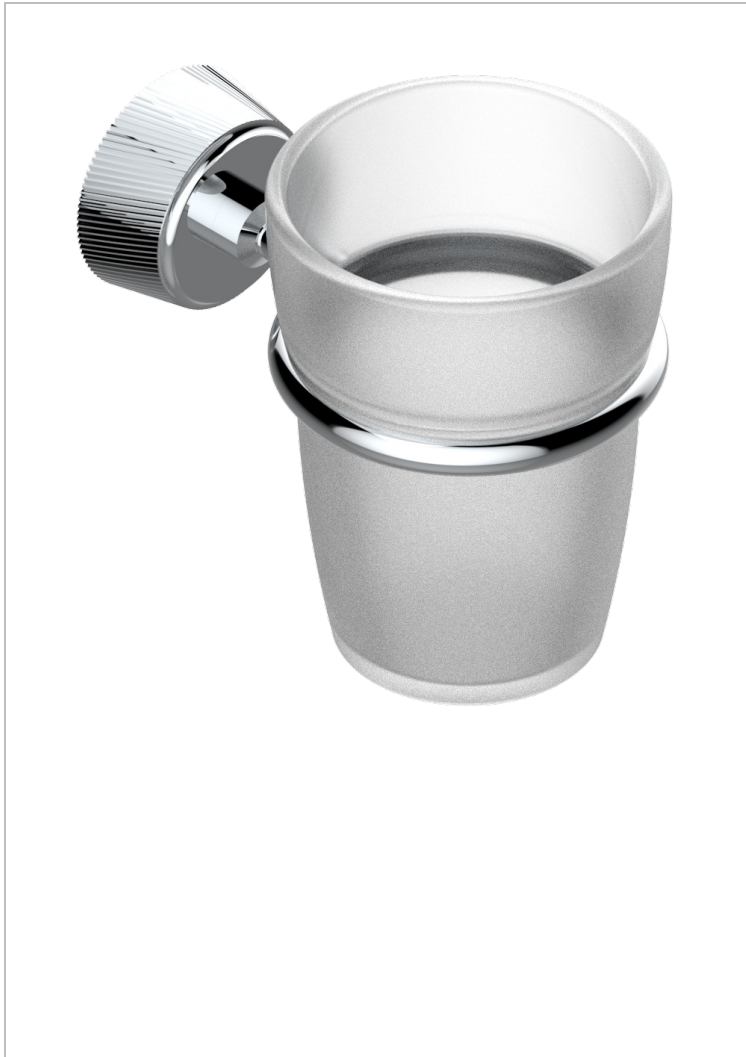

CORVAIR PORTORO A MANETTES

U8J-536

Porte-verre mural avec verre

THG[®]
PARIS

CARACTÉRISTIQUES

- Corvaair Portoro à manettes
- Porte-verre mural avec verre

FINITIONS DISPONIBLES

Bronze clair - D01
Chromé - A02
Chromé mat - C02
Doré brillant - F01
Doré mat - F07
Nickel brillant - B01

Nickel mat - C01
Noir mat céramique - D30
Or pâle - F30
Or pâle mat - F31
Pvd blush - H62
Pvd blush mat - H60

Pvd couleur bronze brown - F33
Pvd couleur bronze brown - mat - F34
Pvd couleur doré - H52
Pvd couleur doré mat - H53
Pvd couleur laiton - H49
Pvd couleur laiton mat - H50