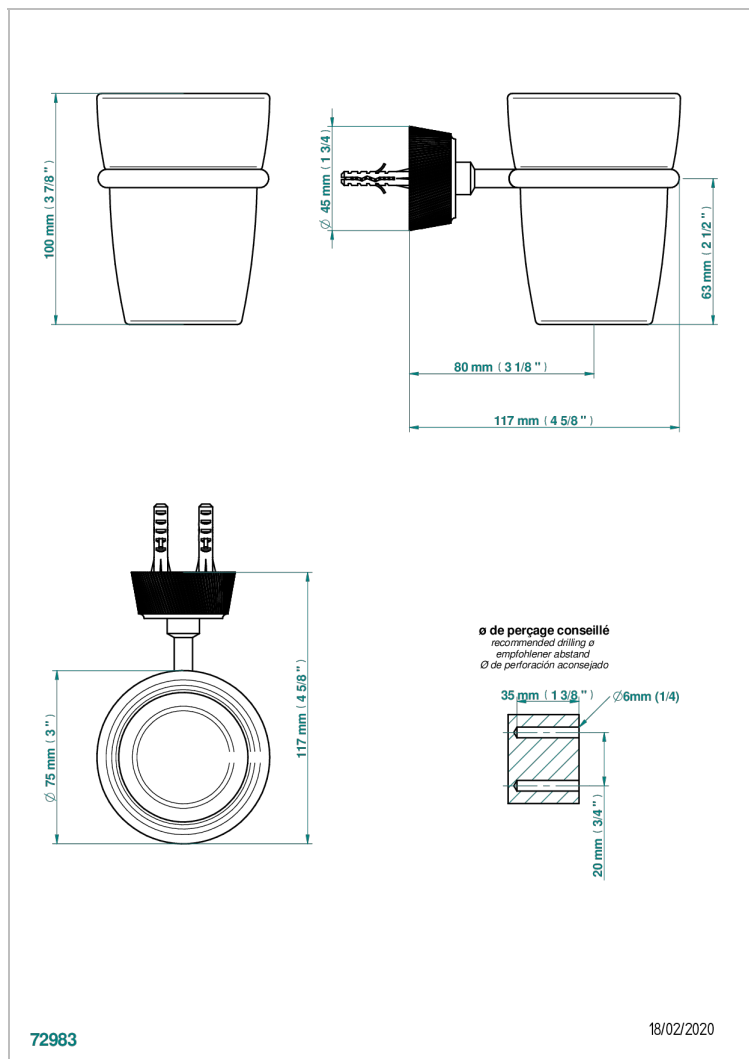

CORVAIR PORTORO CON MANETAS

U8J-536

Portavaso mural con vaso de cristal

THG[®]
PARIS

CARACTERÍSTICAS

- Corvair Portoro con manetas
- Portavaso mural con vaso de cristal

ACABADOS DISPONIBLES

Bronce claro - D01
Cerámica negra mate - D30
Cromo - A02
Cromo mate - C02
Dorado - F01
Dorado mate - F07