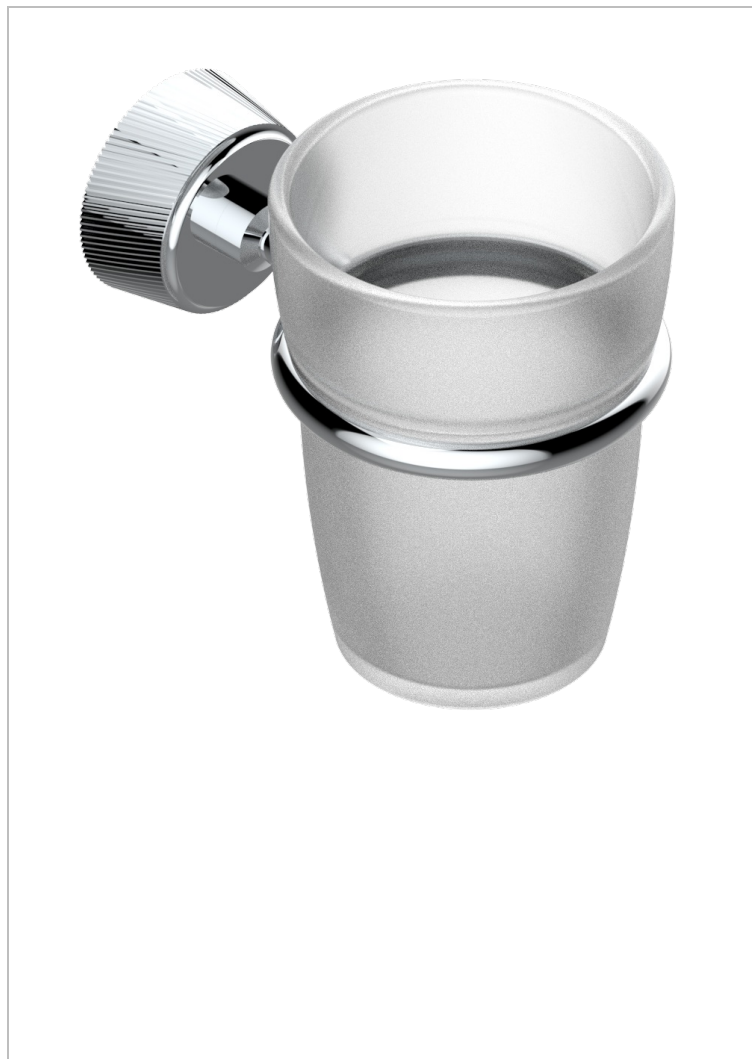

CORVAIR PORTORO CON MANETAS

U8J-536

Portavaso mural con vaso de cristal

THG[®]
PARIS

CARACTERÍSTICAS

- Corvair Portoro con manetas
- Portavaso mural con vaso de cristal

ACABADOS DISPONIBLES

Bronce claro - D01
Cerámica negra mate - D30
Cromo - A02
Cromo mate - C02
Dorado - F01
Dorado mate - F07

Dorado pálido - F30
Dorado pálido mate (sin barniz) - F31
Niquel - B01
Niquel mate - C01
Pvd blush - H62
Pvd blush mate - H60

Pvd color latón - H49
Pvd color latón mate - H50
Pvd color níquel - H55
Pvd color níquel mate - H56
Pvd color oro - H52
Pvd color oro mate - H53