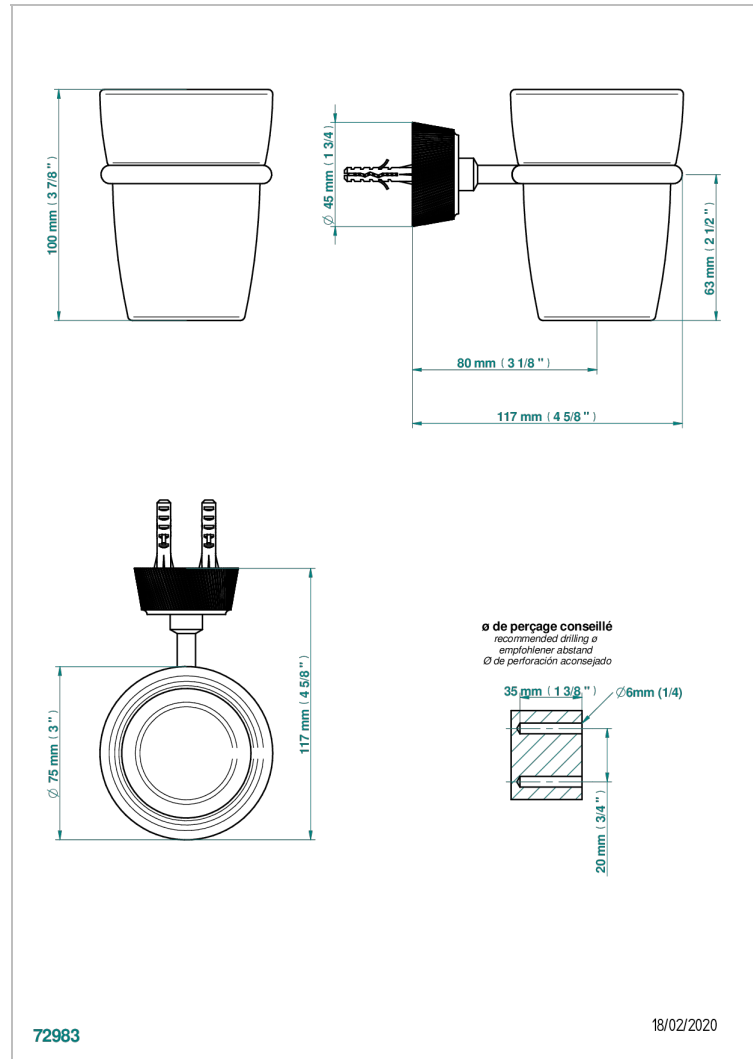

CORVAIR PORTORO MIT HEBEL

U8J-536

Wandglashalter mit Glas

THG[®]
PARIS

EIGENSCHAFTEN

- Corvaair Portoro mit Hebel
- Wandglashalter mit Glas

VERFÜGBARE OBERFLÄCHEN

Blassgold - F30
Blassgold matt unlackiert - F31
Bronze hell - D01
Chrom - A02
Chrom matt - C02
Gold - F01