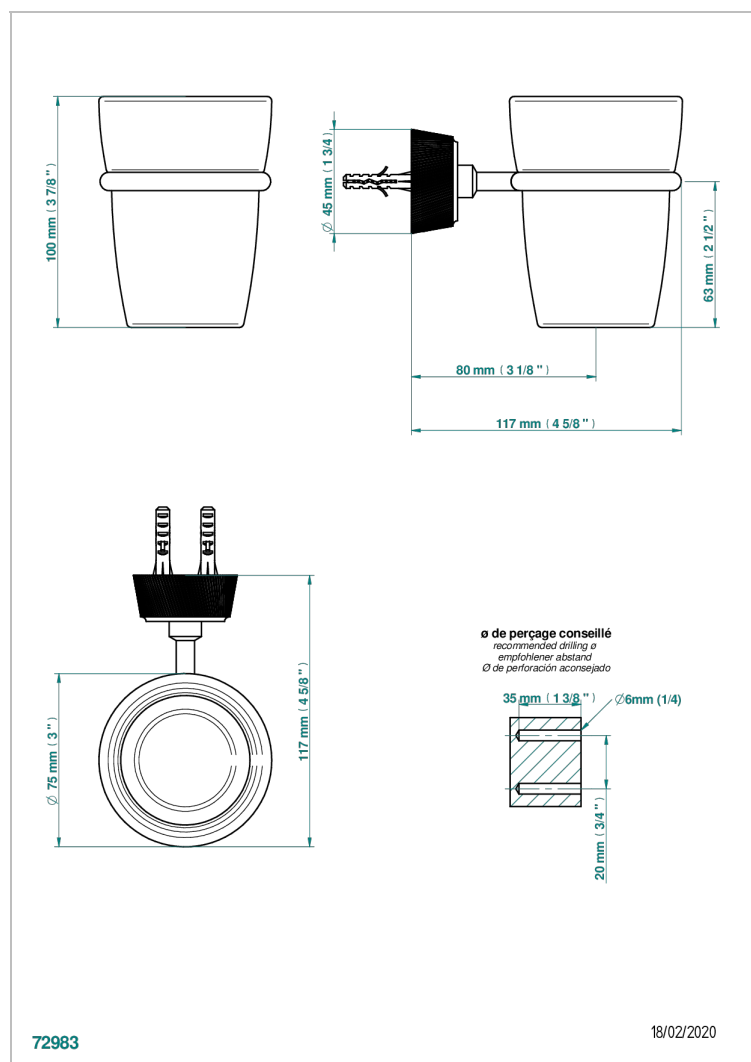

# CORVAIR PORTORO WITH LEVER

U8J-536

Стакан настенный для зубных щёток

THG<sup>®</sup>  
PARIS