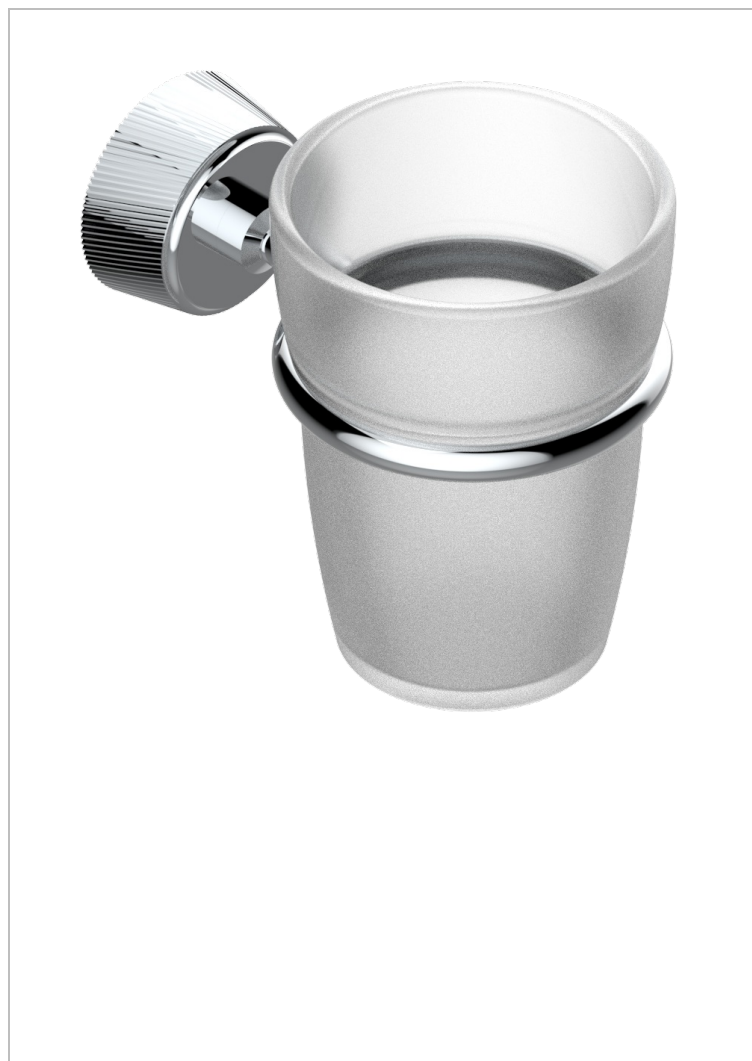

# CORVAIR PORTORO WITH LEVER

U8J-536

Стакан настенный для зубных щёток

THG<sup>®</sup>  
PARIS

## ХАРАКТЕРИСТИКИ

- Corvaair Portoro with lever
- Стакан настенный для зубных щёток

## ДОСТУПНЫЕ ВАРИАНТЫ ПОКРЫТИЙ

Black ceram - D30  
Blush PVD - H62  
Graphite PVD - H64  
Matt Umber PVD - H67  
Matt blush PVD - H60  
Matt graphite PVD - H65

Umber PVD - H66  
Бронза - D01  
Золото - F01  
Матовое золото - F07  
Матовое светлое золото - F31  
Матовый никель - C01