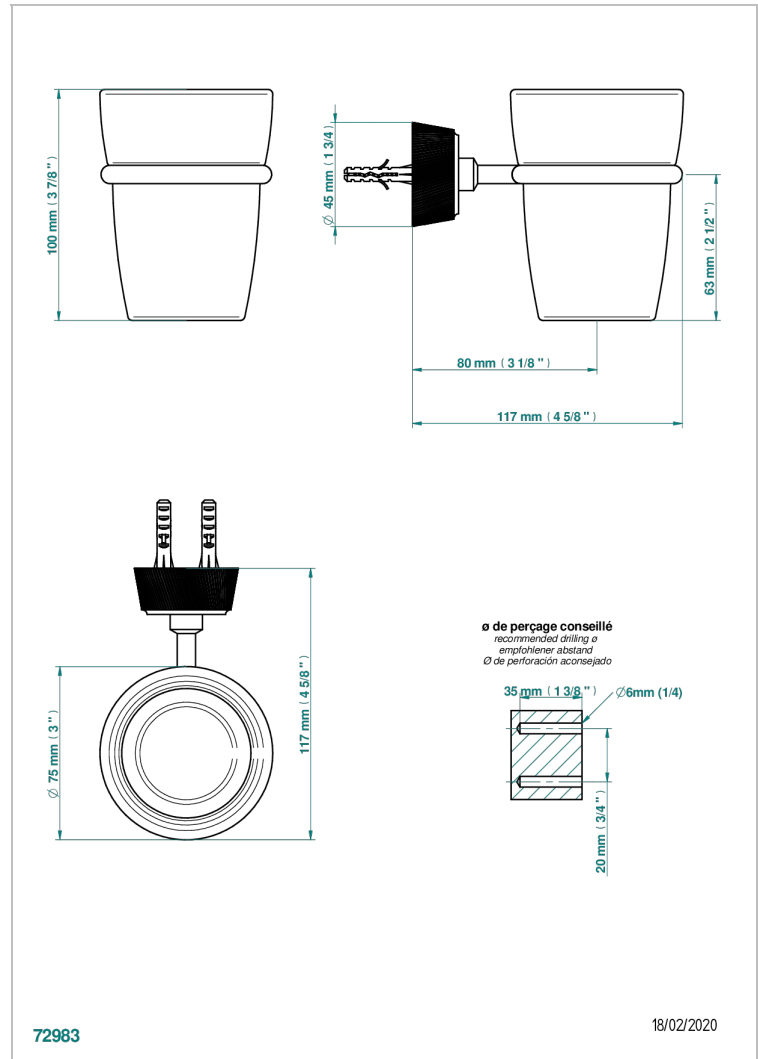

CORVAIR PORTORO A MANETTES

U8J-536

Porte-verre mural avec verre

THG[®]
PARIS

CARACTÉRISTIQUES

- Corvaair Portoro à manettes
- Porte-verre mural avec verre

FINITIONS DISPONIBLES

Bronze clair - D01
Chromé - A02
Chromé mat - C02
Doré brillant - F01
Doré mat - F07
Nickel brillant - B01

Nickel mat - C01
Noir mat céramique - D30
Or pâle - F30
Or pâle mat - F31
Pvd blush - H62
Pvd blush mat - H60

Pvd couleur bronze brown - F33
Pvd couleur bronze brown - mat - F34
Pvd couleur doré - H52
Pvd couleur doré mat - H53
Pvd couleur laiton - H49
Pvd couleur laiton mat - H50