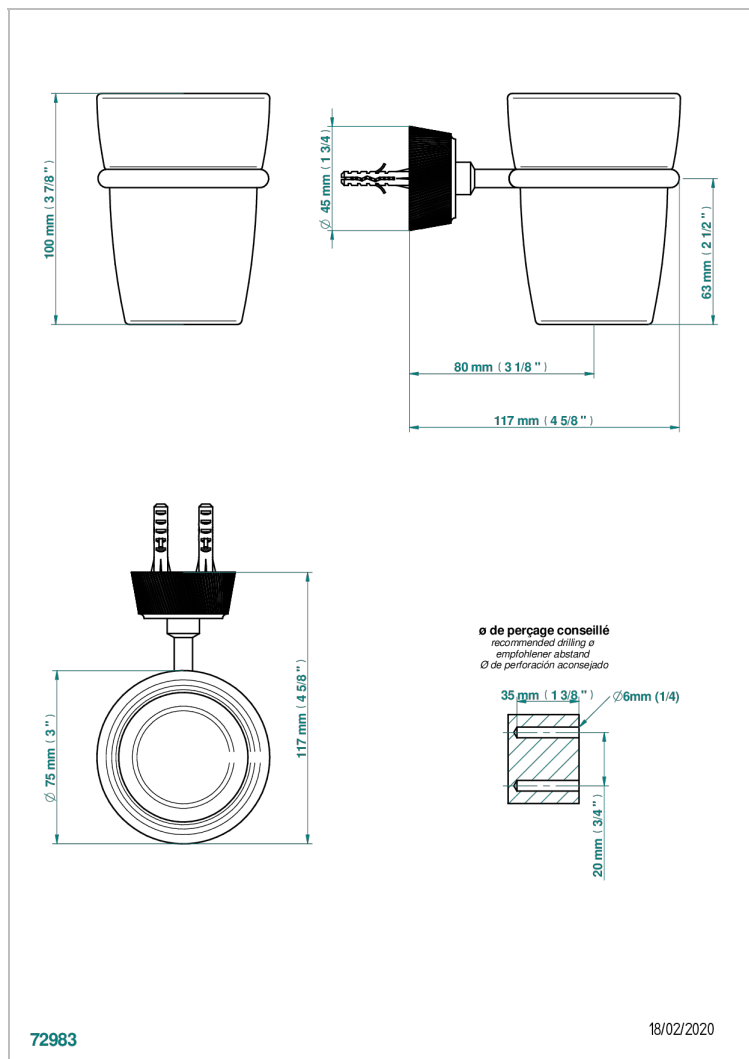

CORVAIR PORTORO CON MANETAS

U8J-536

Portavaso mural con vaso de cristal

THG[®]
PARIS

72983

18/02/2020

CARACTERÍSTICAS

- Corvair Portoro con manetas
- Portavaso mural con vaso de cristal

ACABADOS DISPONIBLES

Bronce claro - D01
Cerámica negra mate - D30
Cromo - A02
Cromo mate - C02
Dorado - F01
Dorado mate - F07

Dorado pálido - F30
Dorado pálido mate (sin barniz) - F31
Níquel - B01
Níquel mate - C01
Pvd blush - H62
Pvd blush mate - H60