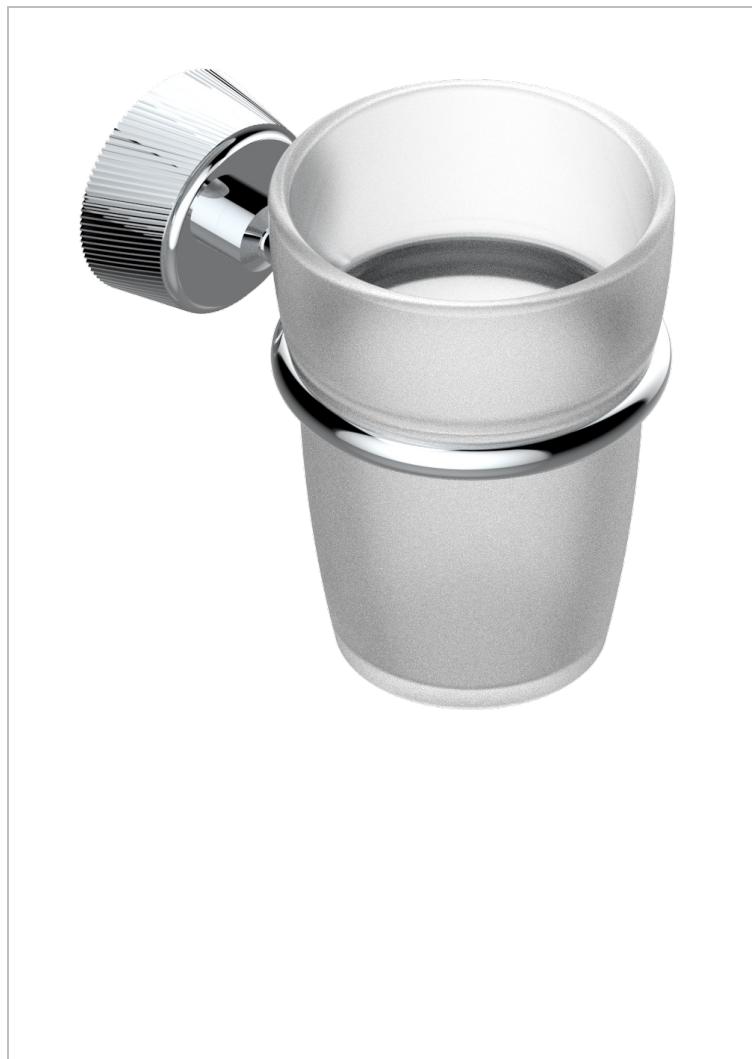

CORVAIR PORTORO CON MANETAS

U8J-536

Portavaso mural con vaso de cristal

THG[®]
PARIS

72983

18/02/2020

CARACTERÍSTICAS

- Corvair Portoro con manetas
- Portavaso mural con vaso de cristal

ACABADOS DISPONIBLES

Bronce claro - D01
Cerámica negra mate - D30
Cromo - A02
Cromo mate - C02
Dorado - F01
Dorado mate - F07

Dorado pálido - F30
Dorado pálido mate (sin barniz) - F31
Níquel - B01
Níquel mate - C01
Pvd blush - H62
Pvd blush mate - H60