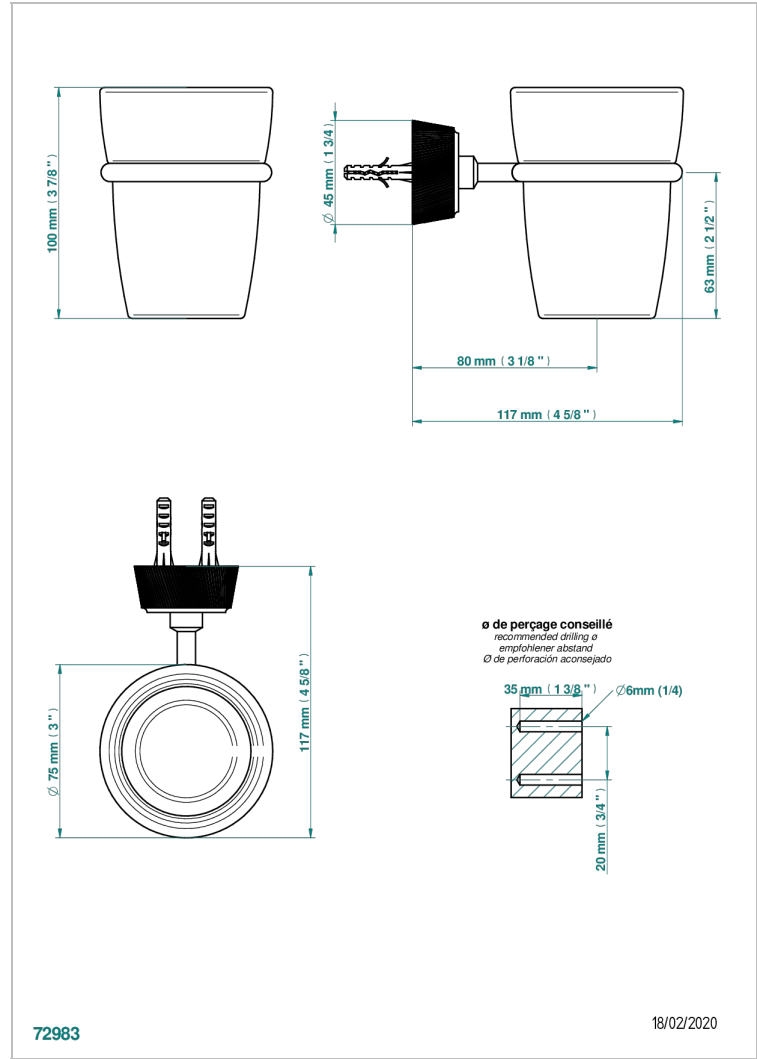

CORVAIR PORTORO WITH LEVER

U8J-536

壁挂式杯架，带杯子

THG[®]
PARIS

特色

- Corvaair Portoro with lever
- 壁挂式杯架，带杯子

可选饰面

Black ceram - D30
Blush PVD - H62
Graphite PVD - H64
Matt Umber PVD - H67
Matt blush PVD - H60
Matt graphite PVD - H65

PVD哑光棕铜 - F34
PVD哑光金 - H53
PVD哑光铜 - H50
PVD哑光镍 - H56
PVD抛光铜 - H49
PVD棕铜 - F33

PVD金色 - H52
PVD镍 - H55
Umber PVD - H66
哑光浅金 - F31
哑光金 - F07
哑光铬 - C02

哑光镍 - C01
抛光金 (24K金) - F01
抛光铬 - A02
抛光镍 - B01
浅金 - F30
漆面铜 - D01