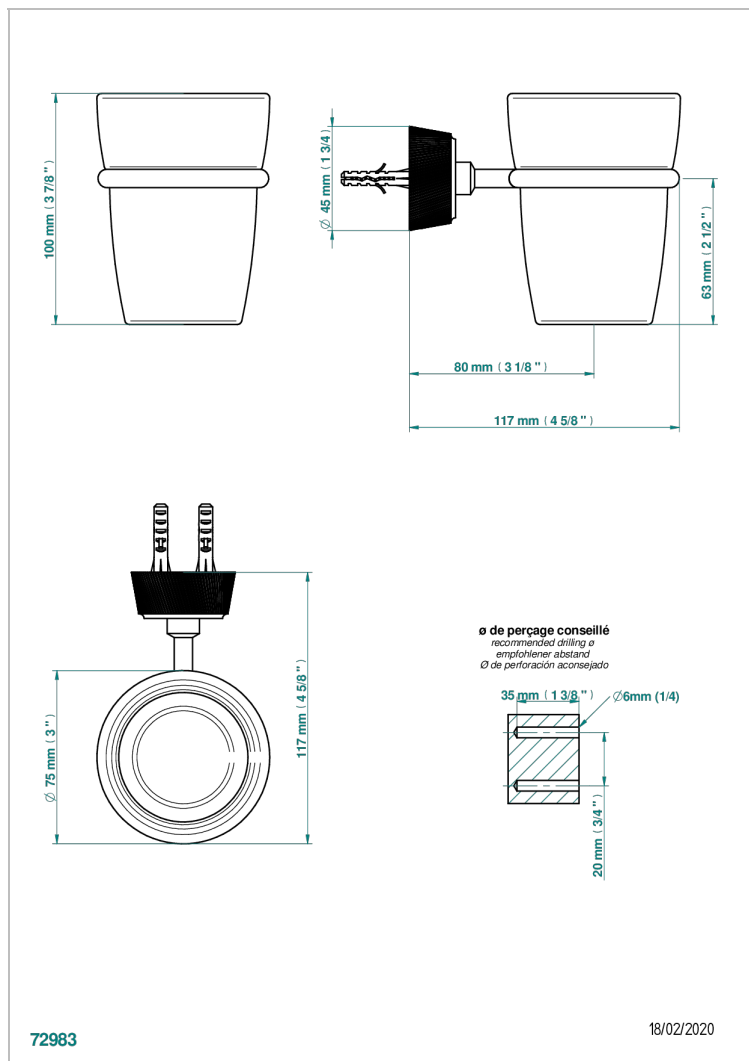

# CORVAIR PORTORO

U8H-536

Стакан настенный для зубных щёток

THG<sup>®</sup>  
PARIS