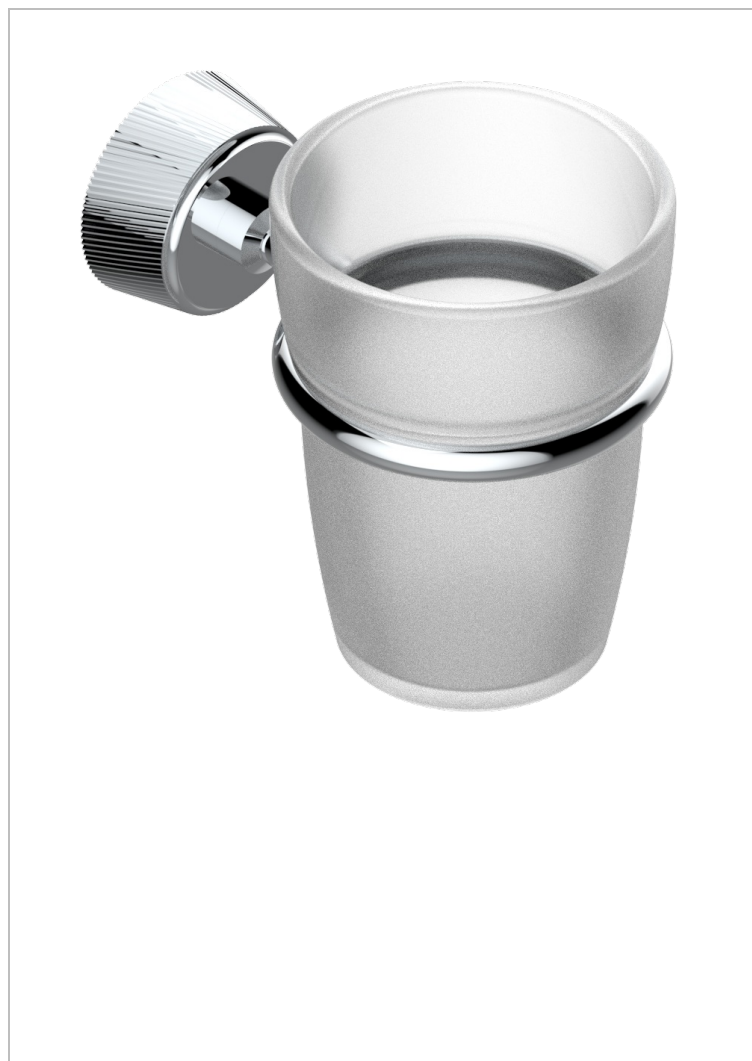

# CORVAIR PORTORO

U8H-536

Стакан настенный для зубных щёток

THG<sup>®</sup>  
PARIS

## ХАРАКТЕРИСТИКИ

- Corvaair Portoro
- Стакан настенный для зубных щёток

## ДОСТУПНЫЕ ВАРИАНТЫ ПОКРЫТИЙ

Black ceram - D30  
Blush PVD - H62  
Graphite PVD - H64  
Matt Umber PVD - H67  
Matt blush PVD - H60  
Matt graphite PVD - H65

Umber PVD - H66  
Бронза - D01  
Золото - F01  
Матовое золото - F07  
Матовое светлое золото - F31  
Матовый никель - C01