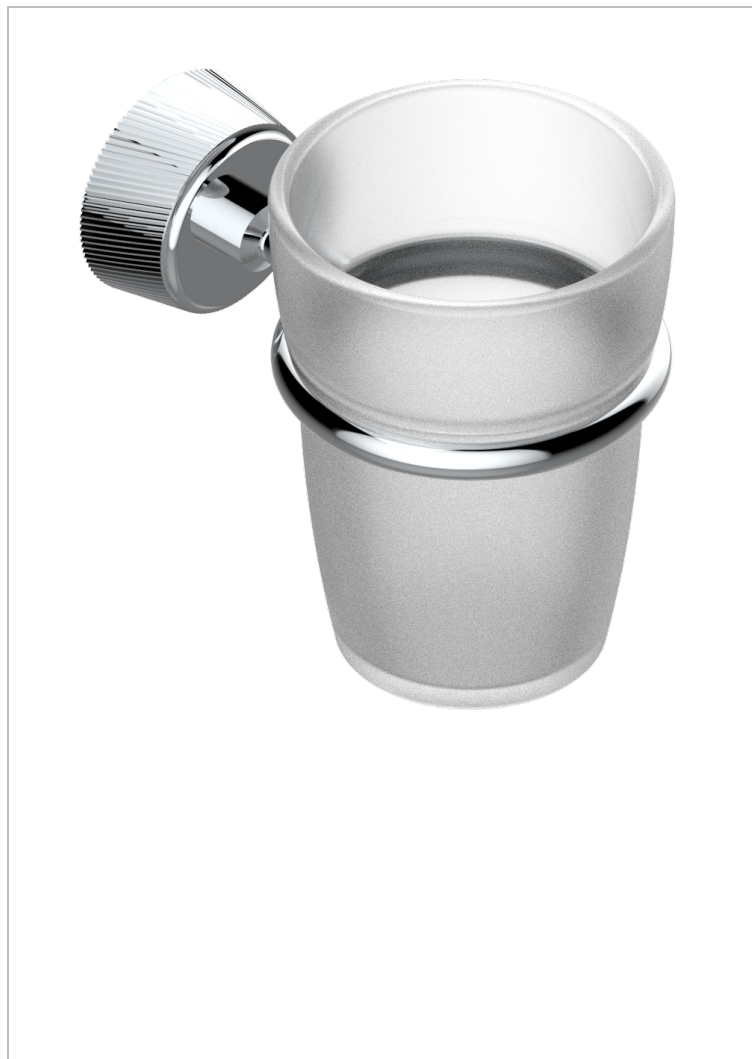

CORVAIR HOWLITE CON MANETAS

U8G-536

Portavasos mural con vaso de cristal

THG[®]
PARIS

72983

18/02/2020

CARACTERÍSTICAS

- Corvaair Howlite con manetas
- Portavasos mural con vaso de cristal

ACABADOS DISPONIBLES

Bronce claro - D01
Cerámica negra mate - D30
Cromo - A02
Cromo mate - C02
Dorado - F01
Dorado mate - F07

Dorado pálido - F30
Dorado pálido mate (sin barniz) - F31
Níquel - B01
Níquel mate - C01
Pvd blush - H62
Pvd blush mate - H60