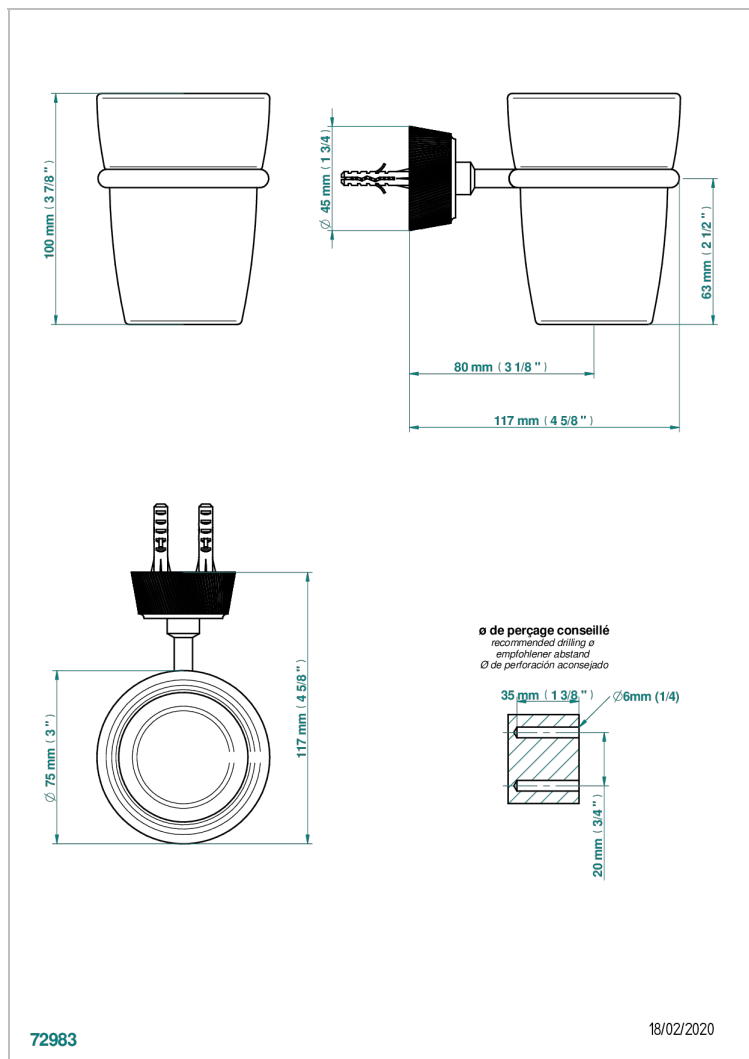

CORVAIR HOWLITE CON MANETAS

U8G-536

Portavasos mural con vaso de cristal

THG[®]
PARIS

72983

18/02/2020

CARACTERÍSTICAS

- Corvaair Howlite con manetas
- Portavasos mural con vaso de cristal

ACABADOS DISPONIBLES

Bronce claro - D01
Cerámica negra mate - D30
Cromo - A02
Cromo mate - C02
Dorado - F01
Dorado mate - F07

Dorado pálido - F30
Dorado pálido mate (sin barniz) - F31
Níquel - B01
Níquel mate - C01
Pvd blush - H62
Pvd blush mate - H60