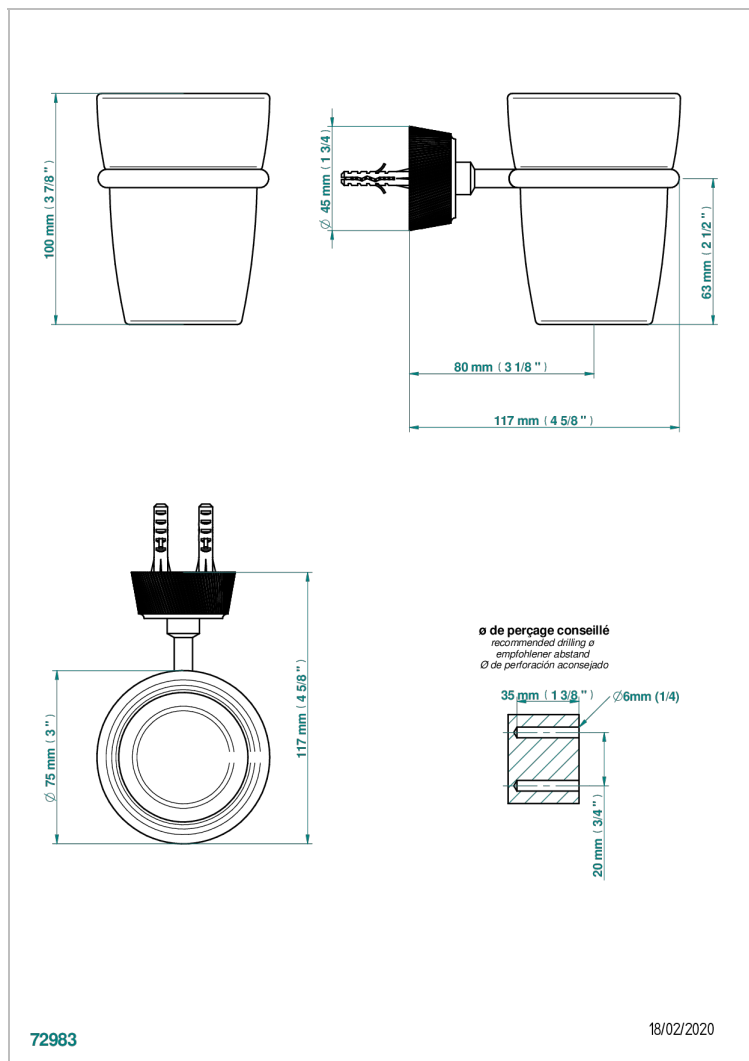

# CORVAIR HOWLITE WITH LEVER

U8G-536

Стакан настенный для зубных щёток

THG<sup>®</sup>  
PARIS

## ХАРАКТЕРИСТИКИ

- Corvaire Howlite with lever
- Стакан настенный для зубных щёток