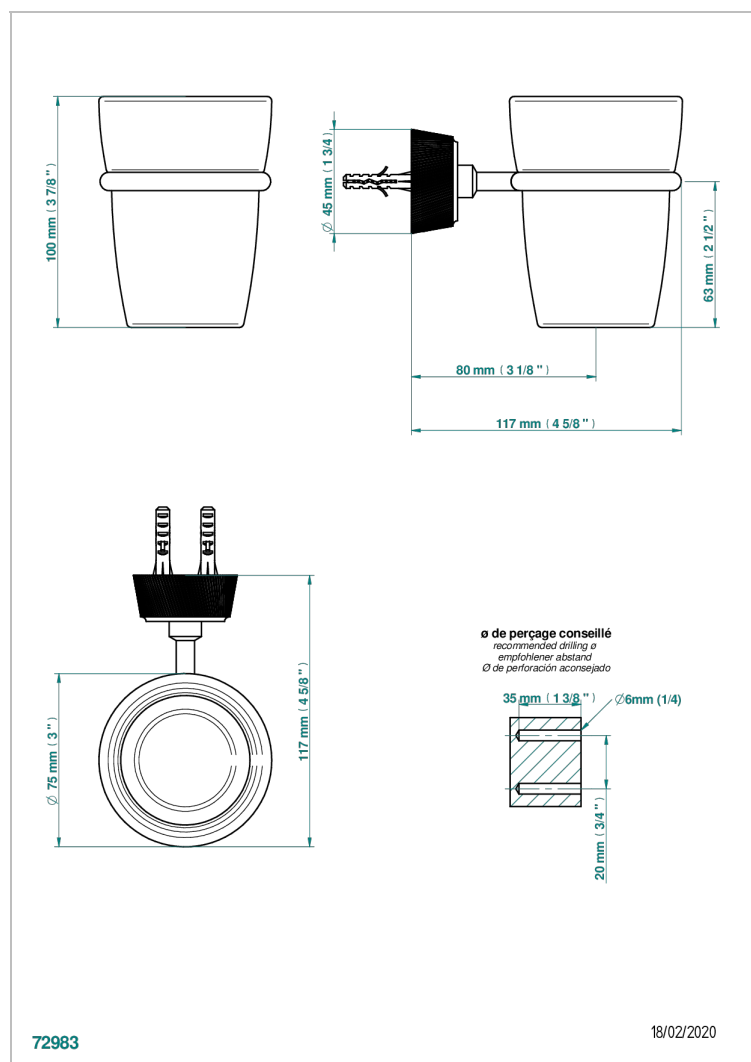

CORVAIR HOWLITE A MANETTES

U8G-536

Porte-verre mural avec verre

THG[®]
PARIS

CARACTÉRISTIQUES

- Corvaire Howlite à manettes
- Porte-verre mural avec verre

FINITIONS DISPONIBLES

Bronze clair - D01
Chromé - A02
Chromé mat - C02
Doré brillant - F01
Doré mat - F07
Nickel brillant - B01

Nickel mat - C01
Noir mat céramique - D30
Or pâle - F30
Or pâle mat - F31
Pvd blush - H62
Pvd blush mat - H60

Pvd couleur bronze brown - F33
Pvd couleur bronze brown - mat - F34
Pvd couleur doré - H52
Pvd couleur doré mat - H53
Pvd couleur laiton - H49
Pvd couleur laiton mat - H50