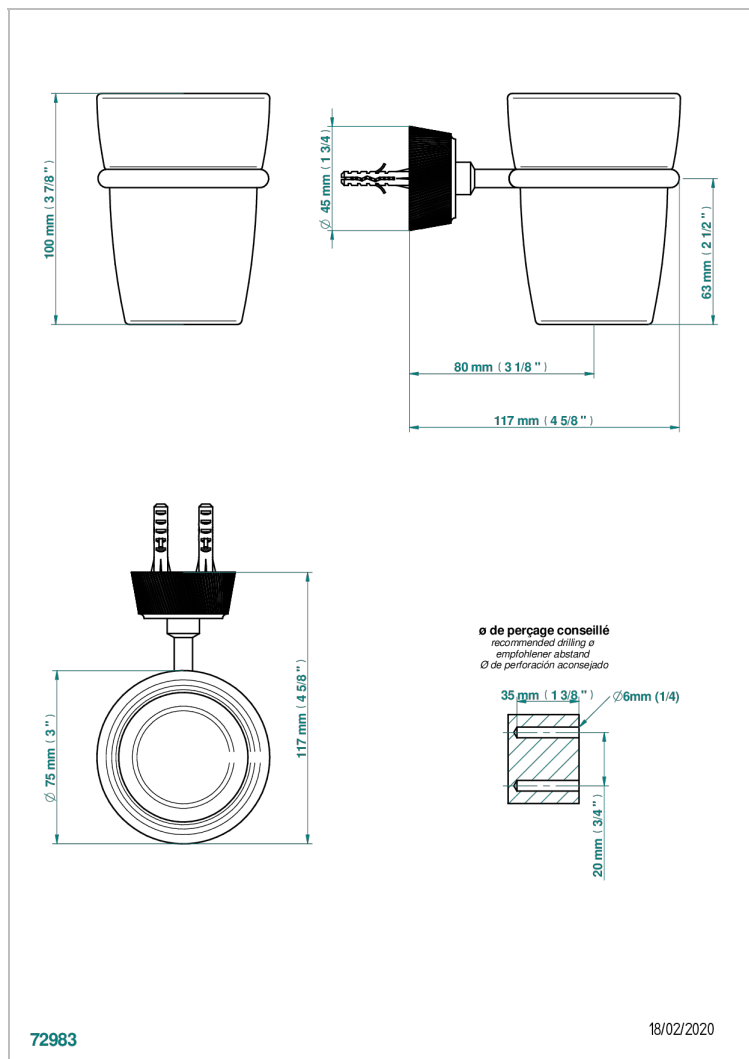

# CORVAIR HOWLITE CON MANETAS

U8G-536

Portavasos mural con vaso de cristal

THG<sup>®</sup>  
PARIS

72983

18/02/2020

## CARACTERÍSTICAS

- Corvaair Howlite con manetas
- Portavasos mural con vaso de cristal