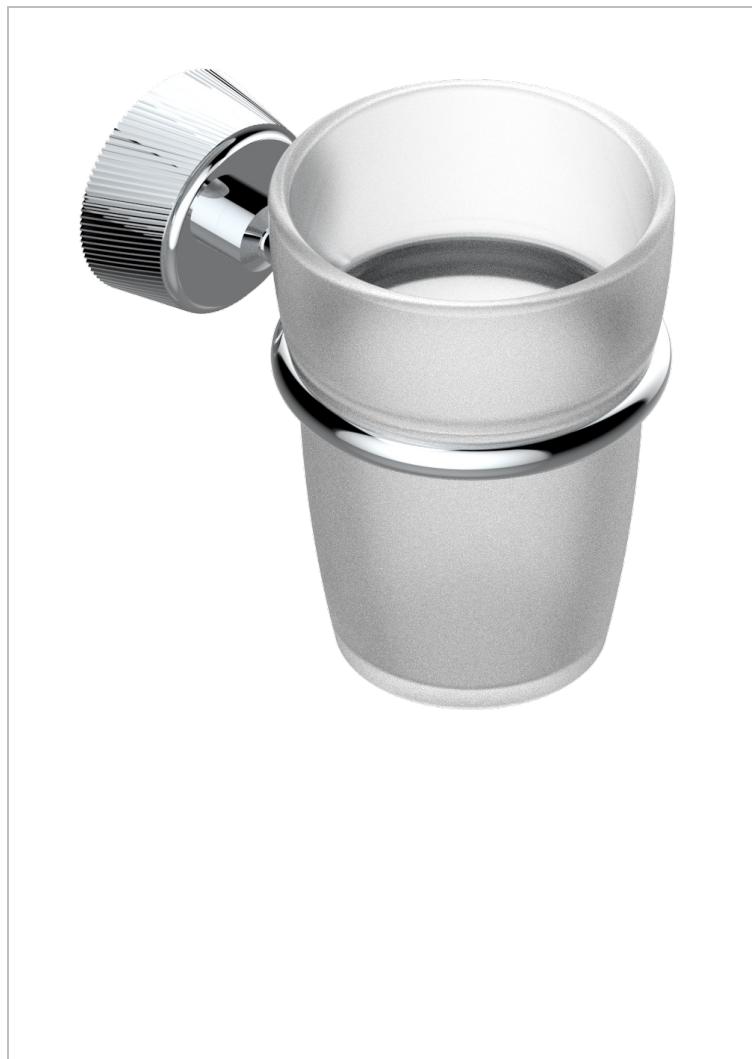

# CORVAIR HOWLITE CON MANETAS

U8G-536

Portavasos mural con vaso de cristal

THG<sup>®</sup>  
PARIS

72983

18/02/2020

## CARACTERÍSTICAS

- Corvaair Howlite con manetas
- Portavasos mural con vaso de cristal

## ACABADOS DISPONIBLES

Bronce claro - D01  
Cerámica negra mate - D30  
Cromo - A02  
Cromo mate - C02  
Dorado - F01  
Dorado mate - F07

Dorado pálido - F30  
Dorado pálido mate (sin barniz) - F31  
Níquel - B01  
Níquel mate - C01  
Pvd blush - H62  
Pvd blush mate - H60