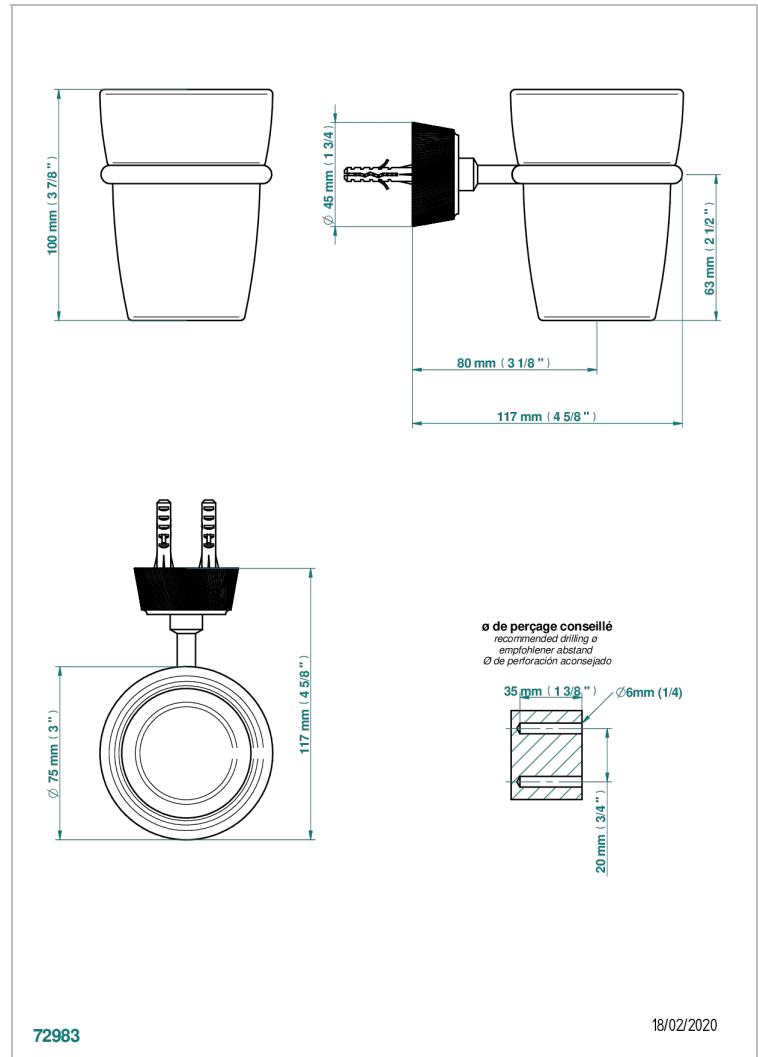

CORVAIR CON MANETAS

U8E-536

Portavaso mural con vaso de cristal

THG[®]
PARIS

CARACTERÍSTICAS

- Corvairst con manetas
- Portavaso mural con vaso de cristal

ACABADOS DISPONIBLES

Bronce claro - D01
Cerámica negra mate - D30
Cromo - A02
Cromo mate - C02
Dorado - F01
Dorado mate - F07

Dorado pálido - F30
Dorado pálido mate (sin barniz) - F31
Níquel - B01
Níquel mate - C01
Polished chrome with gold inlay - GA1
Pvd blush - H62

Pvd blush mate - H60
Pvd color latón - H49
Pvd color latón mate - H50
Pvd color níquel - H55
Pvd color níquel mate - H56
Pvd color oro - H52