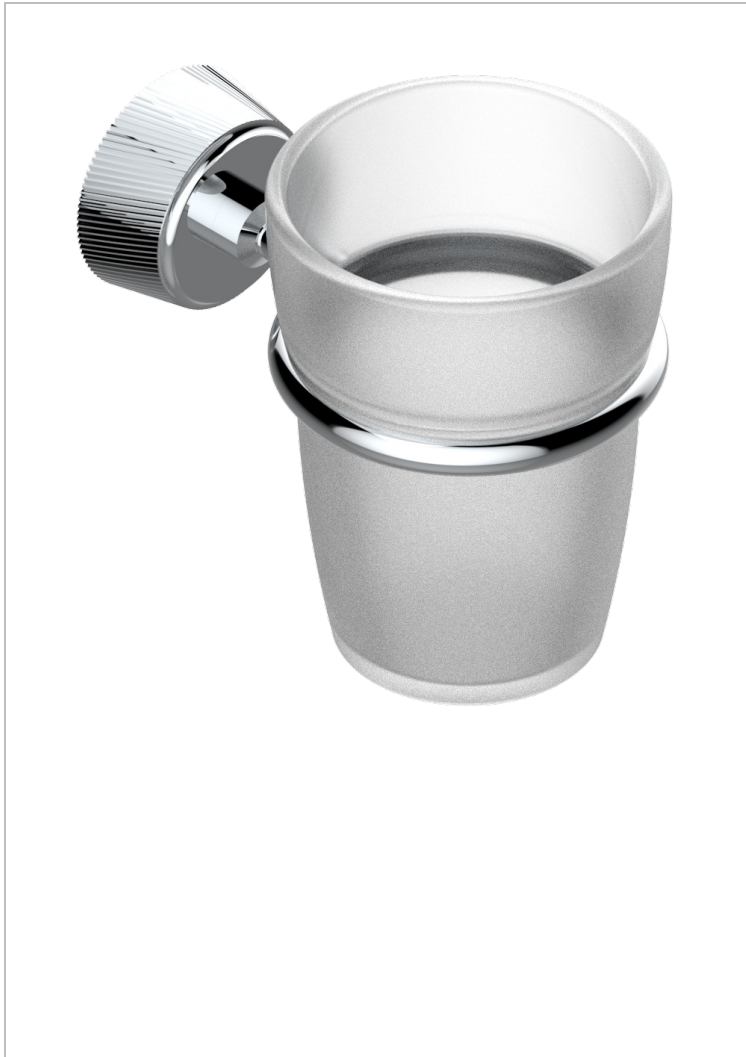

CORVAIR CON MANETAS

U8E-536

Portavaso mural con vaso de cristal

THG[®]
PARIS

CARACTERÍSTICAS

- Corvairst con manetas
- Portavaso mural con vaso de cristal

ACABADOS DISPONIBLES

Bronce claro - D01
Cerámica negra mate - D30
Cromo - A02
Cromo mate - C02
Dorado - F01
Dorado mate - F07

Dorado pálido - F30
Dorado pálido mate (sin barniz) - F31
Níquel - B01
Níquel mate - C01
Polished chrome with gold inlay - GA1
Pvd blush - H62

Pvd blush mate - H60
Pvd color latón - H49
Pvd color latón mate - H50
Pvd color níquel - H55
Pvd color níquel mate - H56
Pvd color oro - H52