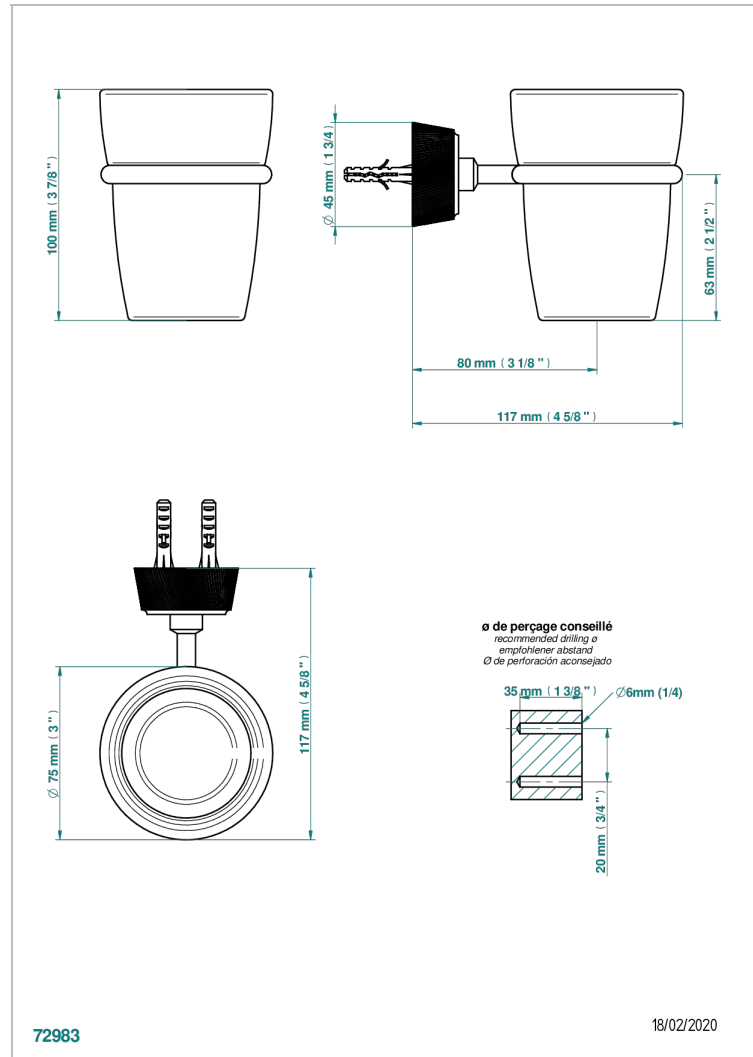

CORVAIR WITH LEVER

U8E-536

Стакан настенный для зубных щёток

THG[®]
PARIS

ХАРАКТЕРИСТИКИ

- Corvaair with lever
- Стакан настенный для зубных щёток

ДОСТУПНЫЕ ВАРИАНТЫ ПОКРЫТИЙ

Black ceram - D30
Blush PVD - H62
Graphite PVD - H64
Matt Umber PVD - H67
Matt blush PVD - H60
Matt graphite PVD - H65