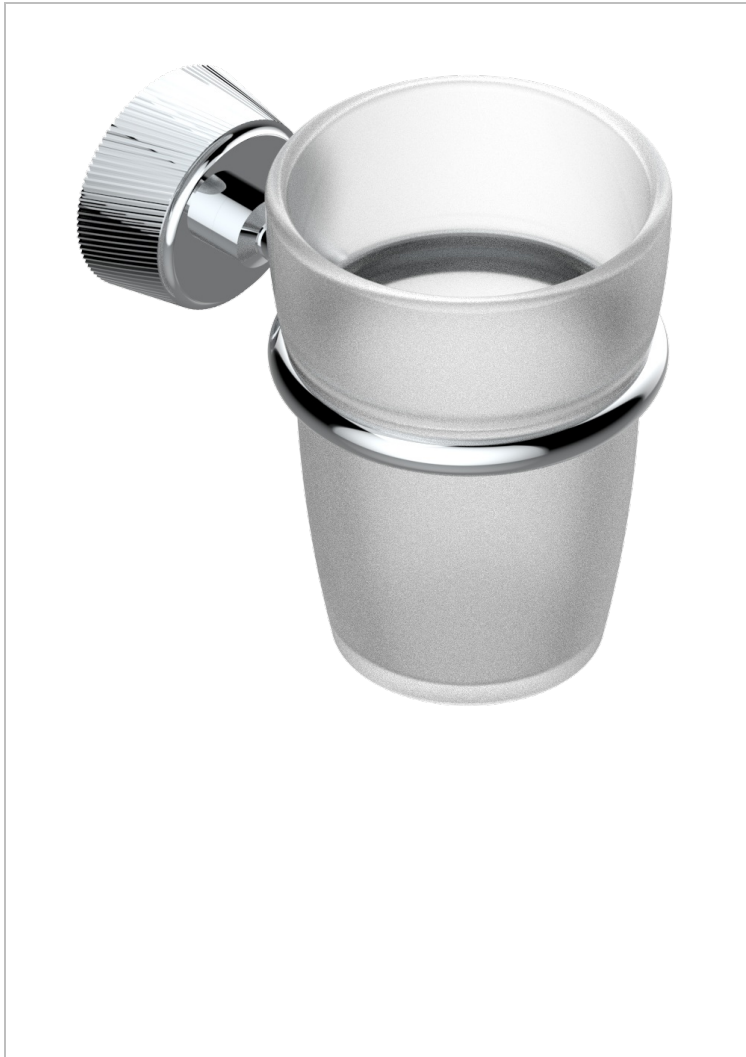

CORVAIR WITH LEVER

U8E-536

Стакан настенный для зубных щёток

THG[®]
PARIS

ХАРАКТЕРИСТИКИ

- Corvaair with lever
- Стакан настенный для зубных щёток

ДОСТУПНЫЕ ВАРИАНТЫ ПОКРЫТИЙ

Black ceram - D30
Blush PVD - H62
Graphite PVD - H64
Matt Umber PVD - H67
Matt blush PVD - H60
Matt graphite PVD - H65

Polished chrome with gold inlay - GA1
Umber PVD - H66
Бронза - D01
Золото - F01
Матовое золото - F07
Матовое светлое золото - F31

Матовый никель - C01
Матовый хром - C02
Никель - B01
Покрытие PVD бронза - F33
Покрытие PVD золотистый цвет - H52
Покрытие PVD латунь - H49