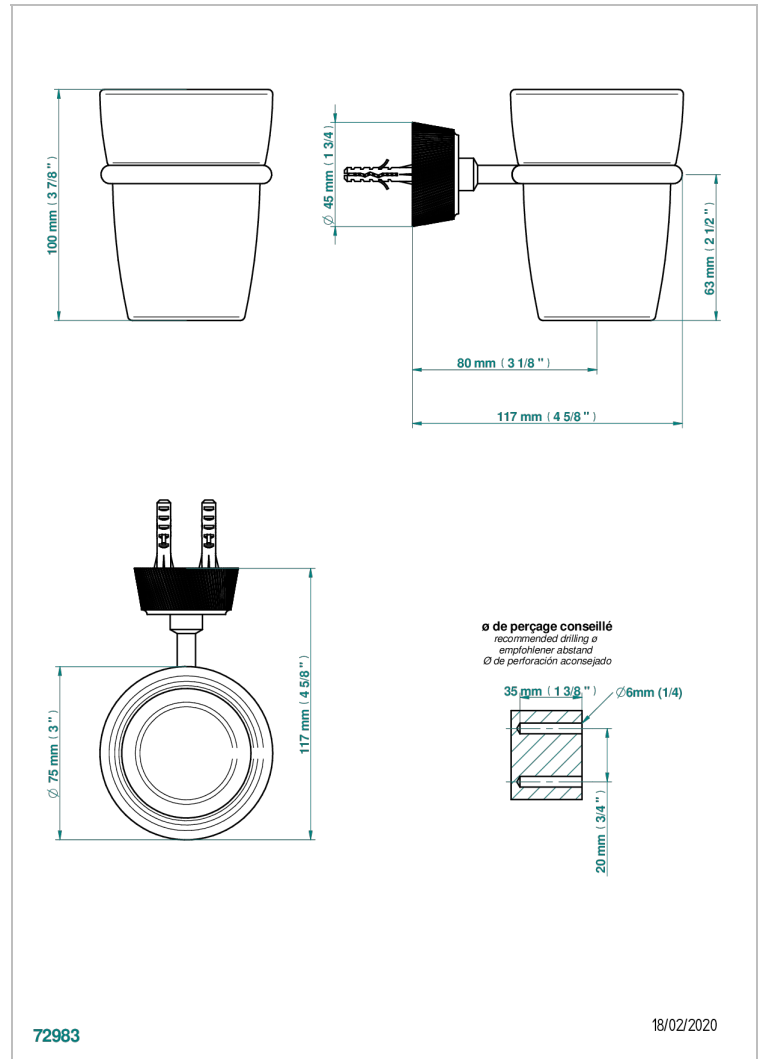

CORVAIR A MANETTES

U8E-536

Porte-verre mural avec verre

THG[®]
PARIS

CARACTÉRISTIQUES

- Corvairst à manettes
- Porte-verre mural avec verre

FINITIONS DISPONIBLES

Bronze clair - D01
Chromé - A02
Chromé insert doré - GA1
Chromé mat - C02
Doré brillant - F01
Doré mat - F07

Nickel brillant - B01
Nickel mat - C01
Noir mat céramique - D30
Or pâle - F30
Or pâle mat - F31
Pvd blush - H62

Pvd blush mat - H60
Pvd couleur bronze brown - F33
Pvd couleur bronze brown - mat - F34
Pvd couleur doré - H52
Pvd couleur doré mat - H53
Pvd couleur laitton - H49