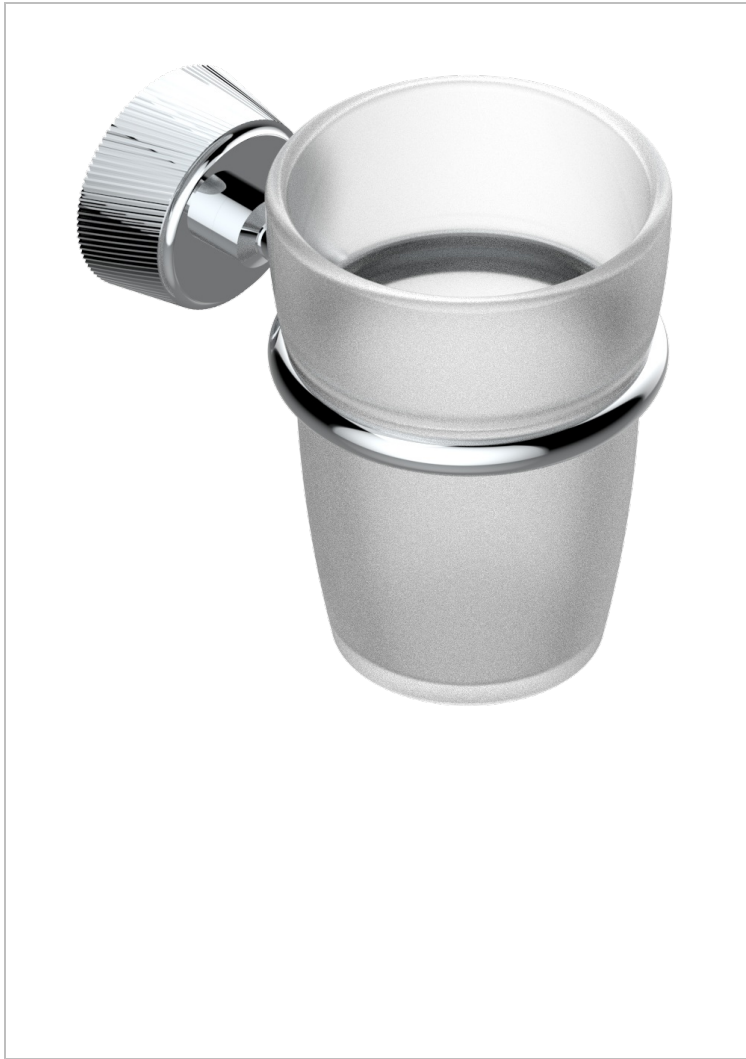

CORVAIR A MANETTES

U8E-536

Porte-verre mural avec verre

THG[®]
PARIS

CARACTÉRISTIQUES

- Corvairst à manettes
- Porte-verre mural avec verre

FINITIONS DISPONIBLES

Bronze clair - D01
Chromé - A02
Chromé insert doré - GA1
Chromé mat - C02
Doré brillant - F01
Doré mat - F07

Nickel brillant - B01
Nickel mat - C01
Noir mat céramique - D30
Or pâle - F30
Or pâle mat - F31
Pvd blush - H62

Pvd blush mat - H60
Pvd couleur bronze brown - F33
Pvd couleur bronze brown - mat - F34
Pvd couleur doré - H52
Pvd couleur doré mat - H53
Pvd couleur laitton - H49