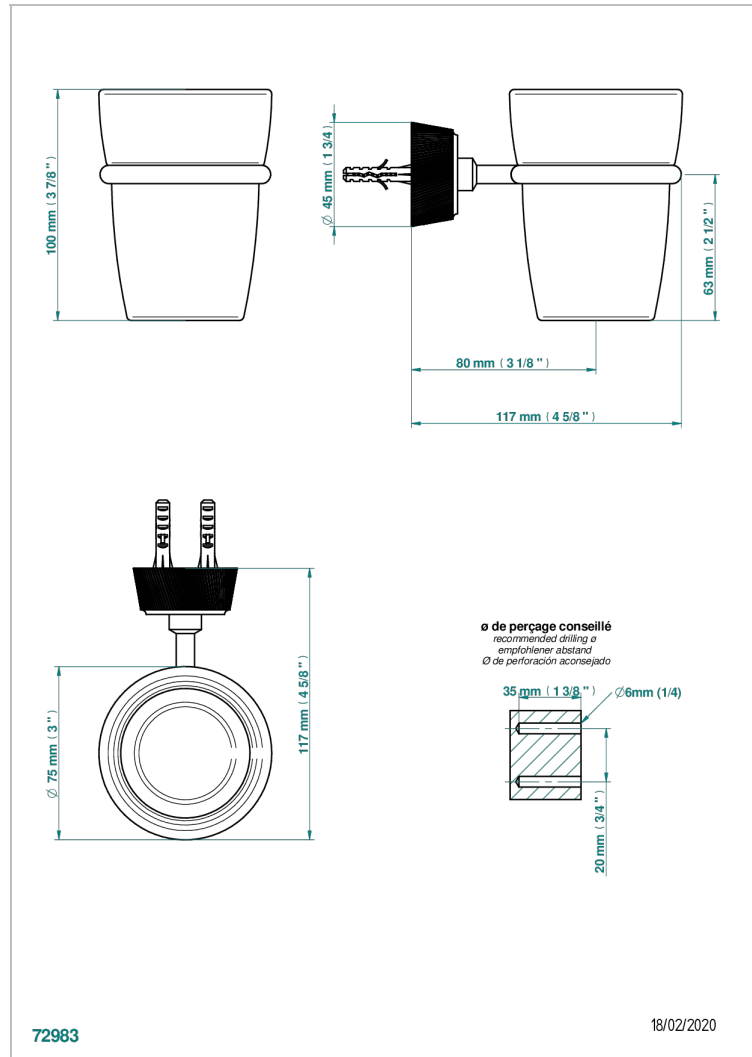

CORVAIR CON MANETAS

U8E-536

Portavaso mural con vaso de cristal

THG[®]
PARIS

72983

18/02/2020

CARACTERÍSTICAS

- Corvairst con manetas
- Portavaso mural con vaso de cristal