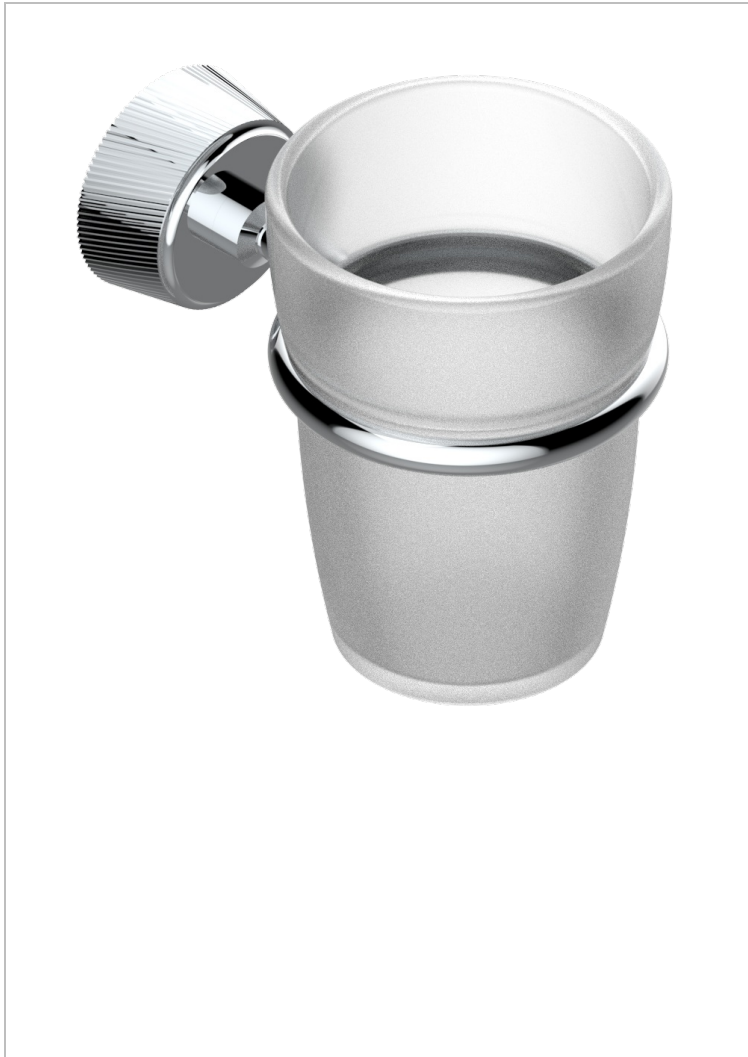

CORVAIR CON MANETAS

U8E-536

Portavaso mural con vaso de cristal

THG[®]
PARIS

72983

18/02/2020

CARACTERÍSTICAS

- Corvairst con manetas
- Portavaso mural con vaso de cristal

ACABADOS DISPONIBLES

Bronce claro - D01
Cerámica negra mate - D30
Cromo - A02
Cromo mate - C02
Dorado - F01
Dorado mate - F07

Dorado pálido - F30
Dorado pálido mate (sin barniz) - F31
Níquel - B01
Níquel mate - C01
Polished chrome with gold inlay - GA1
Pvd blush - H62