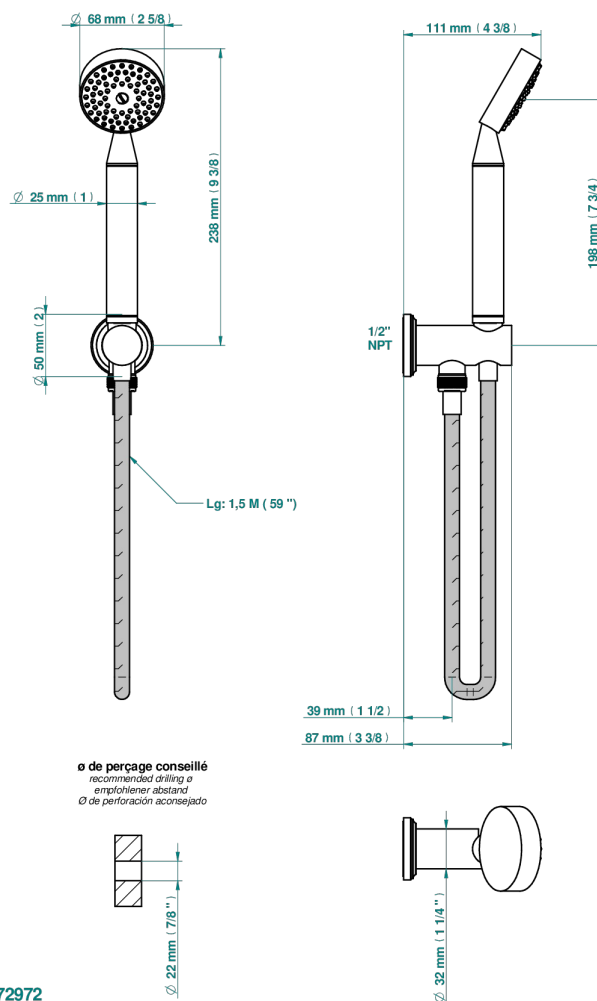

# CORVAIR FIOR DI BOSCO CON MANETAS

U8L-54/US

THG<sup>®</sup>  
PARIS

Sortie murale avec support douchette M 1/2 , flexible 1m50 et douchette de style - standard américain

## CARACTERÍSTICAS

- Corvair Fior di Bosco con manetas
- Sortie murale avec support douchette M 1/2 , flexible 1m50 et douchette de style - standard américain

## ACABADOS DISPONIBLES

Bronce claro - D01  
Cerámica negra mate - D30  
Cromo - A02  
Cromo mate - C02  
Dorado - F01  
Dorado mate - F07

Dorado pálido - F30  
Dorado pálido mate (sin barniz) - F31  
Níquel - B01  
Níquel mate - C01  
Pvd blush - H62  
Pvd blush mate - H60

Pvd color latón - H49  
Pvd color latón mate - H50  
Pvd color níquel - H55  
Pvd color níquel mate - H56  
Pvd color oro - H52  
Pvd color oro mate - H53

Pvd grafito - H64  
Pvd grafito mate - H65  
Pvd marrón bronce - F33  
Pvd marrón bronce mate - F34  
Pvd umber - H66  
Pvd umber mate - H67