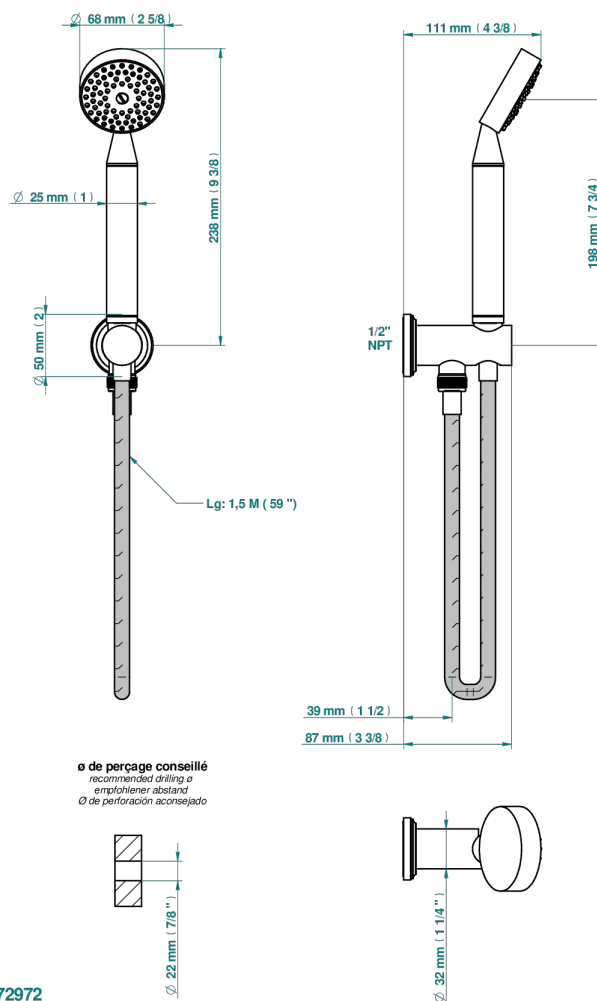

CORVAIR PORTORO A MANETTES

U8J-54/US

THG[®]
PARIS

Sortie murale avec support douchette M 1/2 , flexible 1m50 et douchette de style - standard américain

CARACTÉRISTIQUES

- Corvair Portoro à manettes
- Sortie murale avec support douchette M 1/2 , flexible 1m50 et douchette de style - standard américain

FINITIONS DISPONIBLES

Bronze clair - D01
Chromé - A02
Chromé mat - C02
Doré brillant - F01
Doré mat - F07
Nickel brillant - B01

Nickel mat - C01
Noir mat céramique - D30
Or pâle - F30
Or pâle mat - F31
Pvd blush - H62
Pvd blush mat - H60

Pvd couleur bronze brown - F33
Pvd couleur bronze brown - mat - F34
Pvd couleur doré - H52
Pvd couleur doré mat - H53
Pvd couleur laitton - H49
Pvd couleur laitton mat - H50

Pvd couleur nickel - H55
Pvd couleur nickel mat - H56
Pvd graphite - H64
Pvd graphite mat - H65
Pvd umber - H66
Pvd umber mat - H67