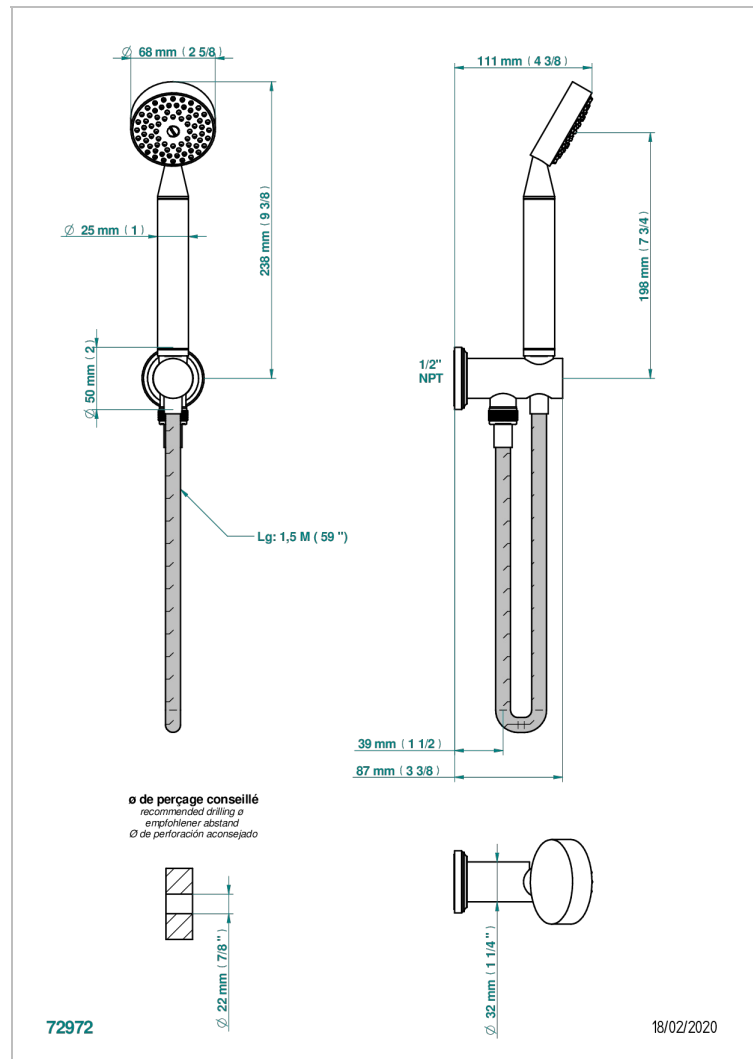

# CORVAIR PORTORO CON MANETAS

U8J-54/US

THG<sup>®</sup>  
PARIS

Sortie murale avec support douchette M 1/2 , flexible 1m50 et douchette de style - standard américain

## CARACTERÍSTICAS

- Corvair Portoro con manetas
- Sortie murale avec support douchette M 1/2 , flexible 1m50 et douchette de style - standard américain

## ACABADOS DISPONIBLES

Bronce claro - D01  
Cerámica negra mate - D30  
Cromo - A02  
Cromo mate - C02  
Dorado - F01  
Dorado mate - F07

Dorado pálido - F30  
Dorado pálido mate (sin barniz) - F31  
Níquel - B01  
Níquel mate - C01  
Pvd blush - H62  
Pvd blush mate - H60